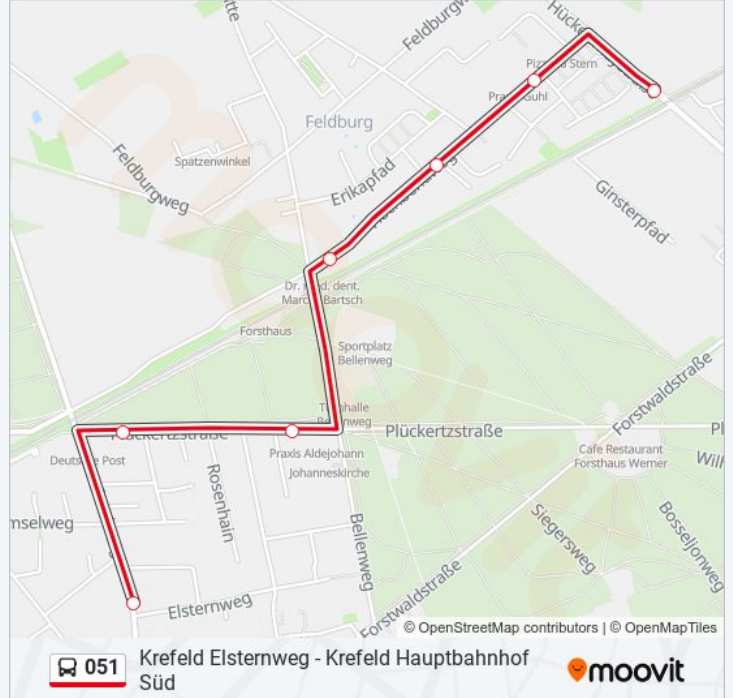

Krefeld Elsternweg

Richtung: Krefeld Ginsterpfad

7 Haltestellen

[LINIENPLAN ANZEIGEN](#)

Krefeld Elsternweg

Krefeld Stockweg

Krefeld Bellenweg

Krefeld Laschenhütte

Krefeld Holunderpfad

Krefeld Schlehdornweg

Krefeld Ginsterpfad

Buslinie 051 Fahrpläne

Abfahrzeiten in Richtung Krefeld Ginsterpfad

Montag	19:55 - 20:58
Dienstag	19:55 - 20:58
Mittwoch	19:55 - 20:58
Donnerstag	19:55 - 20:58
Freitag	19:55 - 20:58
Samstag	19:58
Sonntag	19:13

Buslinie 051 Info

Richtung: Krefeld Ginsterpfad

Stationen: 7

Fahrdauer: 6 Min

Linien Informationen:

Richtung: Krefeld Hauptbahnhof Süd

30 Haltestellen

[LINIENPLAN ANZEIGEN](#)