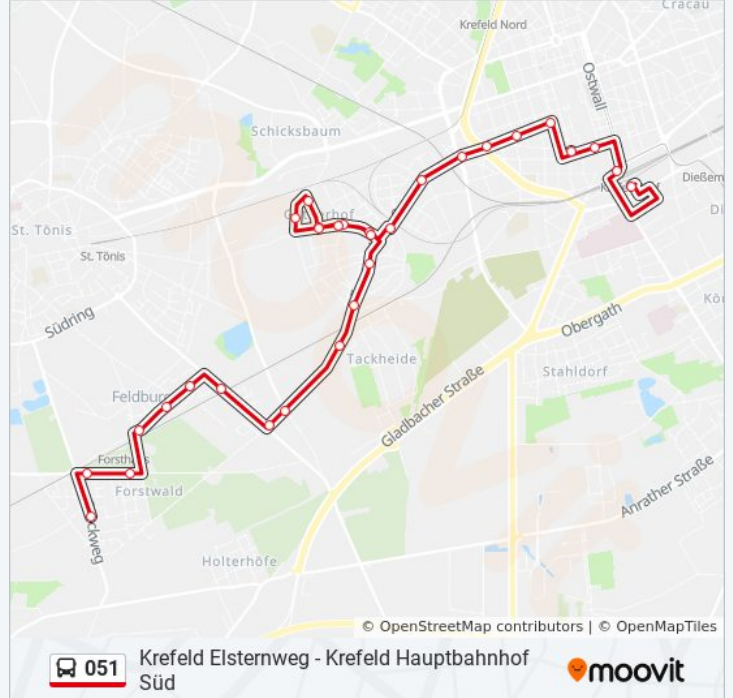

Buslinie 051 Info

Richtung: Krefeld Hauptbahnhof Süd

Stationen: 30

Fahrtdauer: 33 Min

Linien Informationen:

Krefeld Heimatplan
 Krefeld Lindental Ev. Kirche
 Krefeld Gripswaldstraße
 Krefeld Weeserweg
 Krefeld Nauenweg
 Krefeld Frankenring
 Krefeld Roßstraße
 Krefeld Karlsplatz
 Krefeld Südwall
 Krefeld Hochstraße
 Krefeld Hbf
 Krefeld Hauptbahnhof Süd

Richtung: Krefeld Ibelskathweg

15 Haltestellen

[LINIENPLAN ANZEIGEN](#)

Krefeld Hauptbahnhof Süd
 Krefeld Hbf
 Krefeld Hochstraße
 Krefeld Südwall
 Krefeld Karlsplatz
 Krefeld Roßstraße
 Krefeld Frankenring
 Krefeld Nauenweg
 Krefeld Weeserweg
 Krefeld Gripswaldstraße
 Krefeld Lindental Ev. Kirche
 Krefeld Heimatplan
 Krefeld Kaldenkirchener Str.
 Krefeld Gatherhofstraße
 Krefeld Ibelskathweg