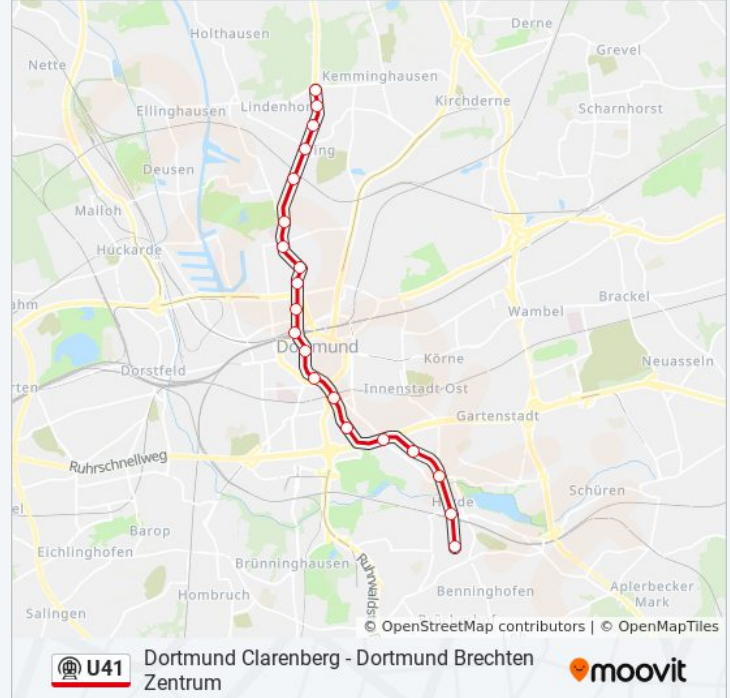

- Clarenberg - Dortmund
- Hörde Bf - Dortmund
- Willem-Van-Vloten-Straße - Dortmund
- Karl-Liebknecht-Str.
- Märkische Straße - Dortmund
- Markgrafenstraße
- Stadthaus - Dortmund
- Dortmund Stadtgarten - Dortmund
- Kampstraße - Dortmund
- Dortmund Hbf
- Leopoldstraße
- Münsterstraße - Dortmund
- Lortzingstraße - Dortmund
- Do-Immermannstr./Klinikz. Nord
- Fredenbaum - Dortmund
- Güterstraße
- Zeche Minister Stein - Dortmund
- Amtsstraße

U-Bahnlinie U41 Info

Richtung: Dortmund Grävingholz

Stationen: 20

Fahrtdauer: 25 Min

Linien Informationen:

Externberg

Grävingholz

Richtung: Dortmund Hafen

13 Haltestellen

[LINIENPLAN ANZEIGEN](#)

Clarenberg - Dortmund

Hörde Bf - Dortmund

Willem-Van-Vloten-Straße - Dortmund

Karl-Liebknecht-Str.

Märkische Straße - Dortmund

Markgrafenstraße

Richtung: Dortmund Hafen

Stationen: 13

Fahrdauer: 4 Min

Linien Informationen:

Richtung: Dortmund Hbf

4 Haltestellen

[LINIENPLAN ANZEIGEN](#)

- Dortmund Hafen
- Schützenstraße
- Leopoldstraße
- Dortmund Hbf