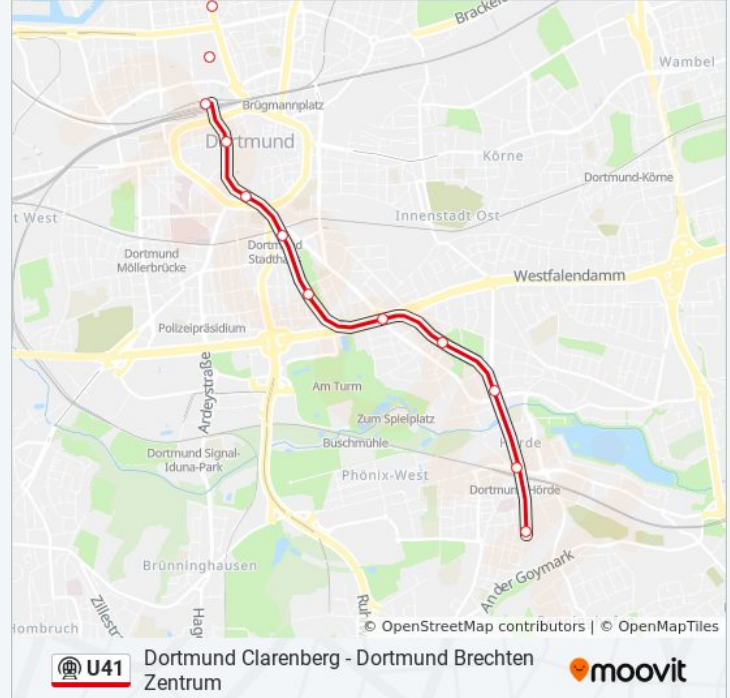

Dortmund Brechten Zentrum - Dortmund

Richtung: Dortmund Clarenberg

28 Haltestellen

[LINIENPLAN ANZEIGEN](#)

Brambauer Verkehrshof - Lünen

Brambauer Krankenhaus - Lünen

Lünen Herrentheystraße

Dortmund Oetringhauser Straße

Dortmund Brechten Zentrum - Dortmund

Wittichstraße - Dortmund

Maienweg - Dortmund

Waldesruh - Dortmund

Grävingholz

Externberg

Amtsstraße

Zeche Minister Stein - Dortmund

Stationen: 28

Fahrtdauer: 32 Min

Linien Informationen:

Dortmund Hbf

Kampstraße - Dortmund

Dortmund Stadtgarten - Dortmund

Stadthaus - Dortmund

Markgrafenstraße

Märkische Straße - Dortmund

Karl-Liebknecht-Str.

Willem-Van-Vloten-Straße - Dortmund

Hörde Bf - Dortmund

Clarenberg - Dortmund

Richtung: Dortmund Fredenbaum

15 Haltestellen

[LINIENPLAN ANZEIGEN](#)