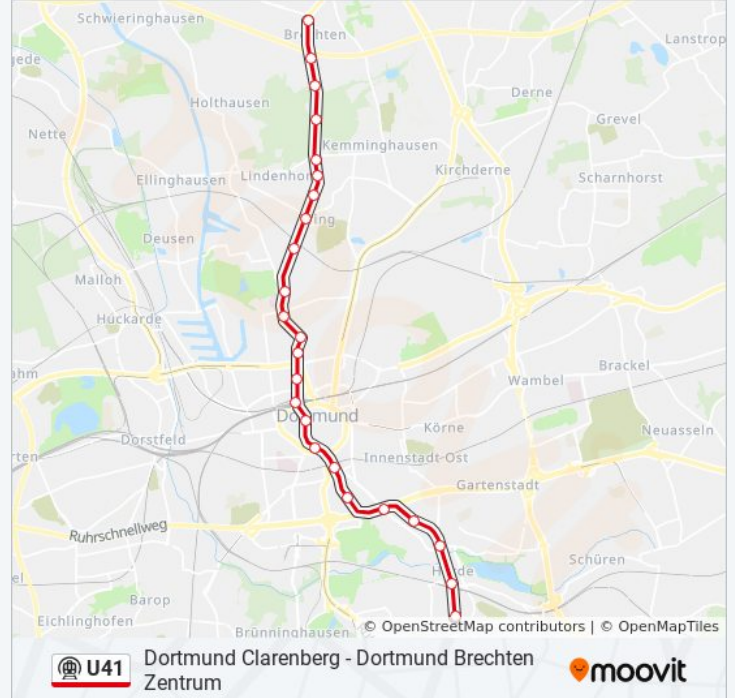

Clarenberg - Dortmund
 Hörde Bf - Dortmund
 Willem-Van-Vloten-Straße - Dortmund
 Karl-Liebknecht-Str.
 Märkische Straße - Dortmund
 Markgrafenstraße
 Stadthaus - Dortmund
 Dortmund Stadtgarten - Dortmund
 Kampstraße - Dortmund
 Dortmund Hbf
 Leopoldstraße
 Münsterstraße - Dortmund
 Lortzingstraße - Dortmund
 Do-Immermannstr./Klinikz. Nord
 Fredenbaum - Dortmund
 Güterstraße
 Zeche Minister Stein - Dortmund
 Amtsstraße

U-Bahnlinie U41 Info**Richtung:** Dortmund Brechten Zentrum**Stationen:** 24**Fahrdauer:** 30 Min**Linien Informationen:**

Externberg

Grävingholz

Waldesruh - Dortmund

Maienweg - Dortmund

Wittichstraße - Dortmund

Dortmund Brechten Zentrum - Dortmund

Richtung: Dortmund Clarenberg

28 Haltestellen

[LINIENPLAN ANZEIGEN](#)

Brambauer Verkehrshof - Lünen

Brambauer Krankenhaus - Lünen

Lünen Herrentheystraße

Dortmund Oetringhauser Straße

Dortmund Brechten Zentrum - Dortmund

Wittichstraße - Dortmund

Maienweg - Dortmund

Waldesruh - Dortmund

Grävingholz

Externberg

Amtsstraße

Zeche Minister Stein - Dortmund