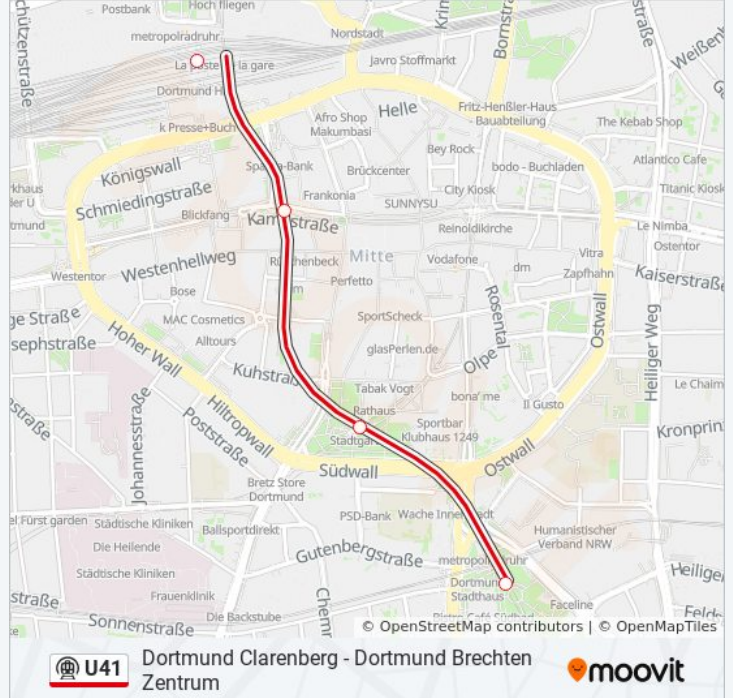

Stationen: 4

Fahrdauer: 4 Min

Linien Informationen:

Richtung: Dortmund Hbf

10 Haltestellen

[LINIENPLAN ANZEIGEN](#)

- Clarenberg - Dortmund
- Hörde Bf - Dortmund
- Willem-Van-Vloten-Straße - Dortmund
- Karl-Liebknecht-Str.
- Märkische Straße - Dortmund
- Markgrafenstraße
- Stadthaus - Dortmund
- Dortmund Stadtgarten - Dortmund
- Kampstraße - Dortmund
- Dortmund Hbf

U-Bahnlinie U41 Info

Richtung: Dortmund Hbf

Stationen: 10

Fahrtdauer: 13 Min

Linien Informationen:

Richtung: Dortmund Karl-Liebkecht-Str.

21 Haltestellen

[LINIENPLAN ANZEIGEN](#)

Dortmund Brechten Zentrum - Dortmund

Wittichstraße - Dortmund

Maienweg - Dortmund

Waldesruh - Dortmund

Grävingholz

Externberg

Amtsstraße

Zeche Minister Stein - Dortmund

Güterstraße

Fredenbaum - Dortmund

Do-Immermannstr./Klinikz. Nord

Lortzingstraße - Dortmund

Münsterstraße - Dortmund

Leopoldstraße

Dortmund Hbf

Kampstraße - Dortmund