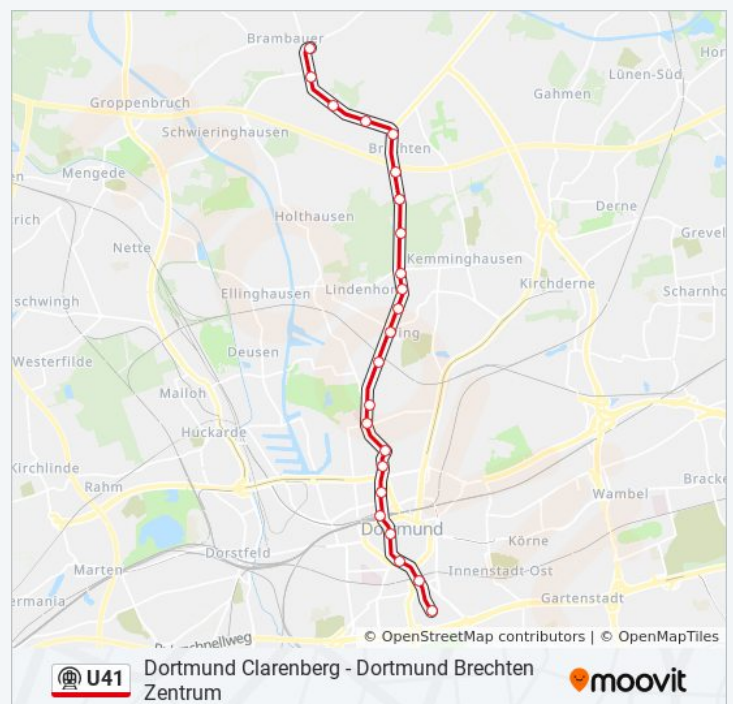

Karl-Liebknecht-Str.

Richtung: Dortmund Markgrafenstraße

23 Haltestellen

[LINIENPLAN ANZEIGEN](#)

Brambauer Verkehrshof - Lünen

Brambauer Krankenhaus - Lünen

Lünen Herrentheustraße

Dortmund Oetringhauser Straße

Dortmund Brechten Zentrum - Dortmund

Wittichstraße - Dortmund

Maienweg - Dortmund

Waldesruh - Dortmund

Grävingholz

Externberg

Amtsstraße

Zeche Minister Stein - Dortmund

Güterstraße

Fredenbaum - Dortmund

Do-Immermannstr./Klinikz. Nord

Lortzingstraße - Dortmund

Münsterstraße - Dortmund

Leopoldstraße

Dortmund Hbf

Kampstraße - Dortmund

U-Bahnlinie U41 Info

Richtung: Dortmund Markgrafenstraße

Stationen: 23

Fahrdauer: 32 Min

Linien Informationen:

Richtung: Dortmund Oetringhauser Straße

25 Haltestellen

[LINIENPLAN ANZEIGEN](#)