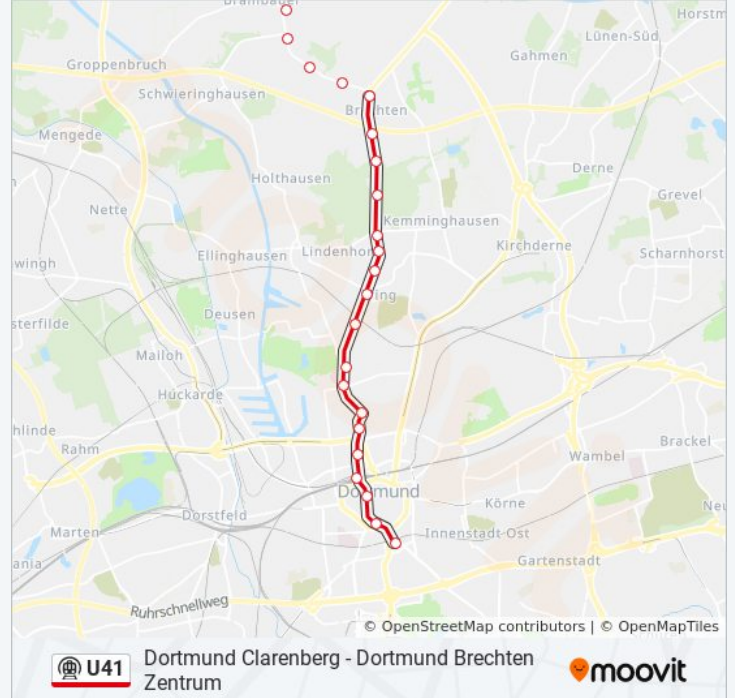

[LINIENPLAN ANZEIGEN](#)

Brambauer Verkehrshof - Lünen

Brambauer Krankenhaus - Lünen

Lünen Herrentheystraße

Dortmund Oetringhauser Straße

Dortmund Brechten Zentrum - Dortmund

Wittichstraße - Dortmund

Maienweg - Dortmund

U-Bahnlinie U41 Info

Richtung: Dortmund Stadthaus

Stationen: 22

Fahrtdauer: 23 Min

Linien Informationen:

Do-Immermannstr./Klinikz. Nord

Lortzingstraße - Dortmund

Münsterstraße - Dortmund

Leopoldstraße

Dortmund Hbf

Kampstraße - Dortmund

Dortmund Stadtgarten - Dortmund

Stadthaus - Dortmund

Richtung: Dortmund Stadthaus

7 Haltestellen

[LINIENPLAN ANZEIGEN](#)