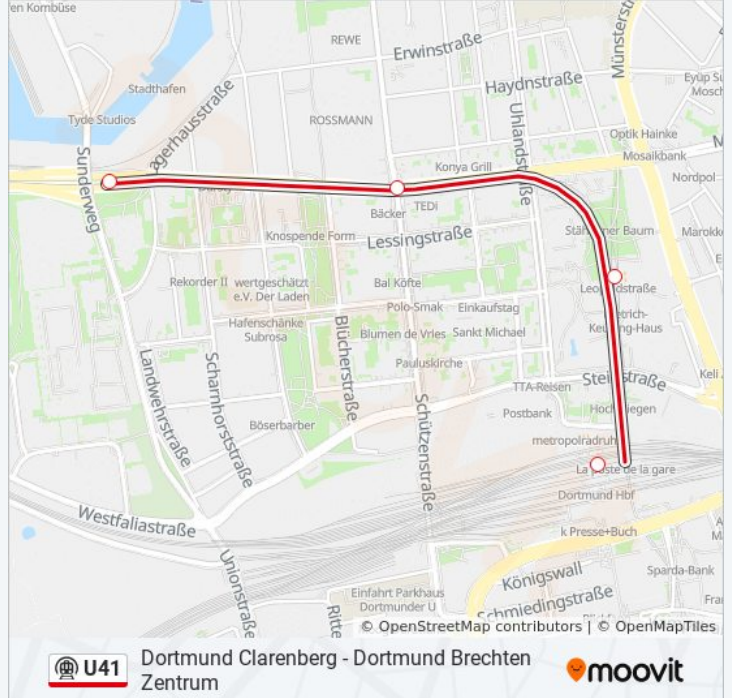

Richtung: Dortmund Hafen

Stationen: 13

Fahrdauer: 4 Min

Linien Informationen:

Richtung: Dortmund Hbf

4 Haltestellen

[LINIENPLAN ANZEIGEN](#)

- Dortmund Hafen
- Schützenstraße
- Leopoldstraße
- Dortmund Hbf

Stationen: 4

Fahrdauer: 4 Min

Linien Informationen:

Richtung: Dortmund Hbf

10 Haltestellen

[LINIENPLAN ANZEIGEN](#)

- Clarenberg - Dortmund
- Hörde Bf - Dortmund
- Willem-Van-Vloten-Straße - Dortmund
- Karl-Liebknecht-Str.
- Märkische Straße - Dortmund
- Markgrafenstraße
- Stadthaus - Dortmund
- Dortmund Stadtgarten - Dortmund
- Kampstraße - Dortmund
- Dortmund Hbf

Güterstraße

Fredenbaum - Dortmund

Do-Immermannstr./Klinikz. Nord

Lortzingstraße - Dortmund

Münsterstraße - Dortmund

Leopoldstraße

Dortmund Hbf

Kampstraße - Dortmund

Karl-Liebknecht-Str.

Richtung: Dortmund Markgrafenstraße

23 Haltestellen

[LINIENPLAN ANZEIGEN](#)

Brambauer Verkehrshof - Lünen

Brambauer Krankenhaus - Lünen

Lünen Herrentheustraße

Dortmund Oetringhauser Straße