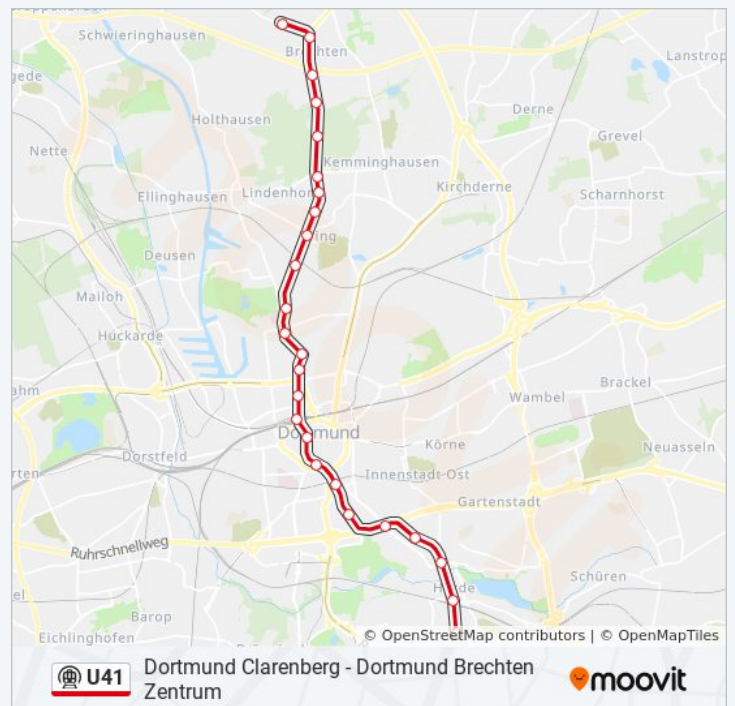

Karl-Liebknecht-Str.

Richtung: Dortmund Markgrafenstraße

23 Haltestellen

[LINIENPLAN ANZEIGEN](#)

Brambauer Verkehrshof - Lünen

Brambauer Krankenhaus - Lünen

Lünen Herrentheustraße

Dortmund Oetringhauser Straße

Stationen: 25

Fahrtdauer: 37 Min

Linien Informationen:

Richtung: Dortmund Stadion

26 Haltestellen

[LINIENPLAN ANZEIGEN](#)

Brambauer Verkehrshof - Lünen
 Brambauer Krankenhaus - Lünen
 Lünen Herrentheystraße