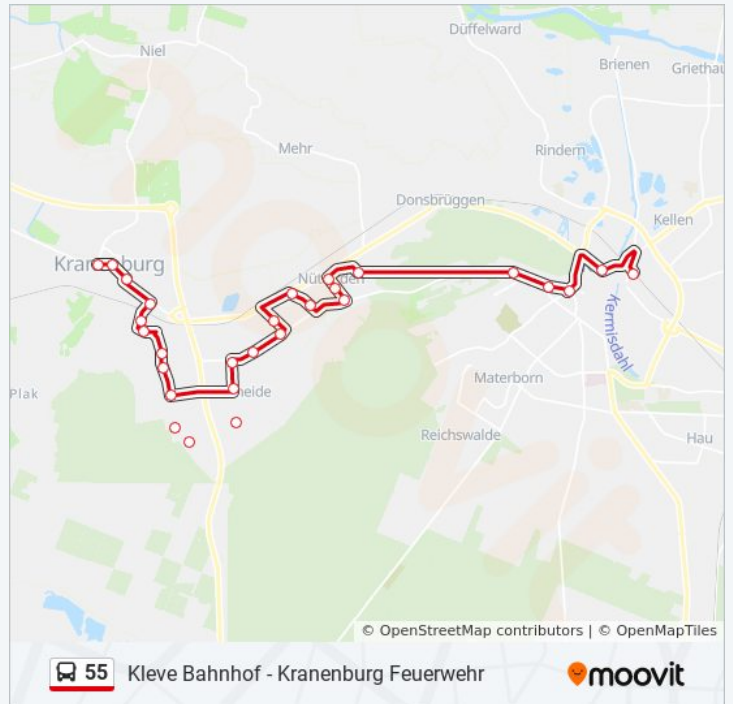

## Buslinie 55 Info

**Richtung:** Kranenburg Feuerwehr

**Stationen:** 28

**Fahrtdauer:** 38 Min

Kranenburg Alte Bahn

Kranenburg Bomshof

Kranenburg Im Hammereisen

Kranenburg Spechtbaumstr.

Kranenburg Marienweg

Kranenburg Neuenhof

Kranenburg Euregio Realschule

Kranenburg Galgensteeg

Kranenburg Einkaufszentrum

Kranenburg Grundschule

Kranenburg Feuerwehr

## Linien Informationen:

### Richtung: Kranenburg Grundschule

27 Haltestellen

[LINIENPLAN ANZEIGEN](#)

Kleve Bahnhof

Kleve Koekkoek-Platz

Kleve Frhr.-V.-Stein-Gymnasium

Kleve Nimweger Straße

Kleve Haus Ida