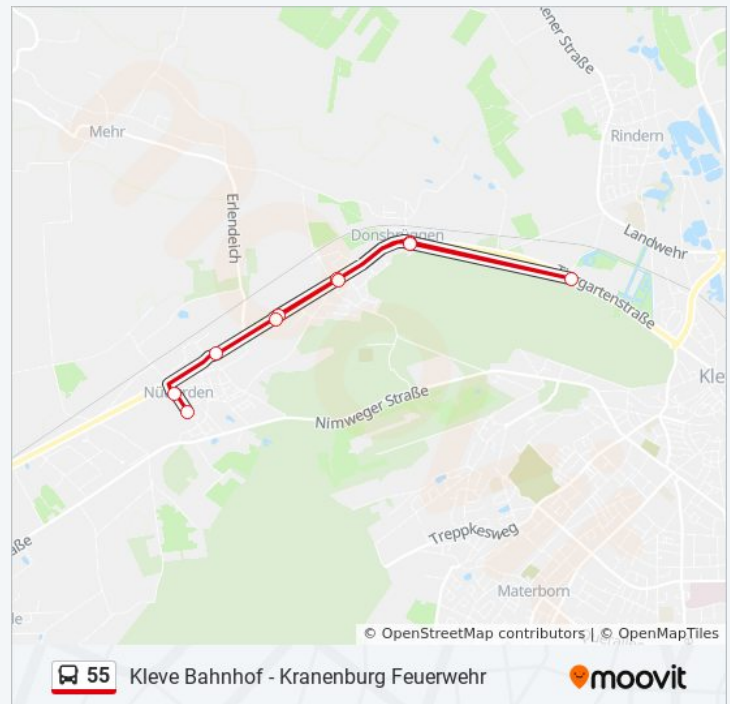

## Buslinie 55 Info

**Richtung:** Kranenburg St.-Georg-Schule

**Stationen:** 10

**Fahrdauer:** 15 Min

**Linien Informationen:**