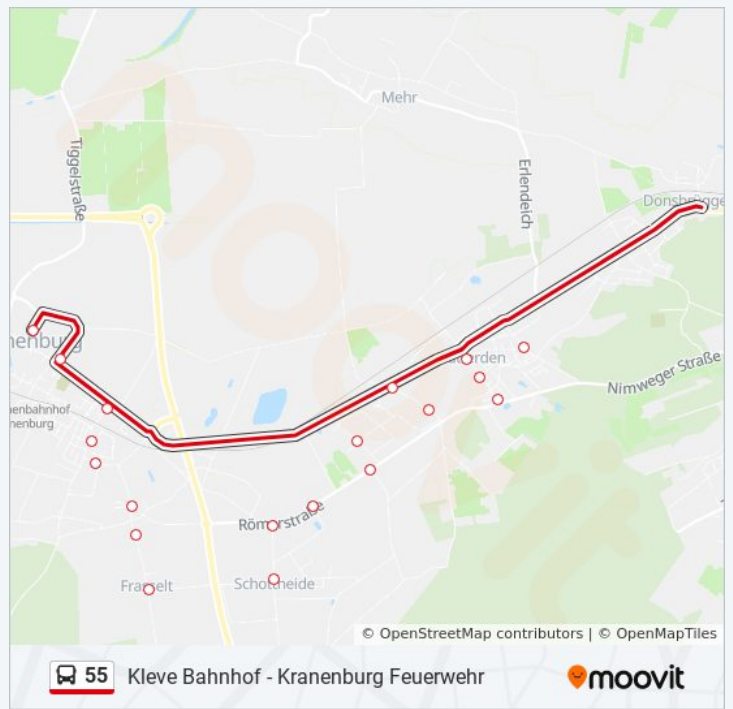

### Buslinie 55 Info

**Richtung:** Kranenburg Grundschule

**Stationen:** 27

**Fahrtdauer:** 38 Min

**Linien Informationen:**

Kranenburg Bomshof  
 Kranenburg Im Hammereisen  
 Kranenburg Spechtbaumstr.  
 Kranenburg Schwarzwasser  
 Kranenburg Kuhstraße  
 Kranenburg Schottheide  
 Kranenburg Schotth. Sportplatz  
 Kranenburg Reithalle  
 Kranenburg Schwarzer Weg  
 Kranenburg Frasselt Kirche  
 Kranenburg Schrammstraße  
 Kranenburg Marienweg  
 Kranenburg Neuenhof  
 Kranenburg Euregio Realschule  
 Kranenburg Galgensteeg  
 Kranenburg Einkaufszentrum  
 Kranenburg Grundschule

**Richtung: Kranenburg Grundschule**

12 Haltestellen

[LINIENPLAN ANZEIGEN](#)

Kranenburg Zyfflich Kirche  
 Kranenburg Kastanienplatz  
 Kranenburg Hendricks  
 Kranenburg Wyler Hauptstraße  
 Kranenburg Hülsmann  
 Kranenburg Wyler Schulweg  
 Kranenburg Altes Zollamt  
 Kranenburg Wyler Mühle  
 Kranenburg Wyler Grenzweg  
 Kranenburg Richtersgut  
 Kranenburg Feuerwehr  
 Kranenburg Grundschule