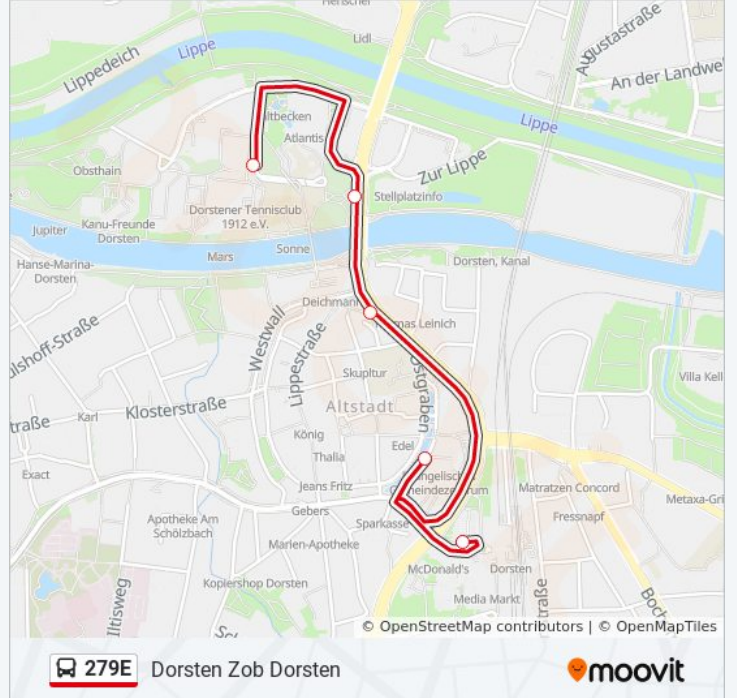

Richtung: Dorsten Hafenstr.

4 Haltestellen

[LINIENPLAN ANZEIGEN](#)

Dorsten, Gymnasium Petrinum

Dorsten Lippetor

Dorsten Westwall

Dorsten Hafenstr.

Buslinie 279E Fahrpläne

Richtung: Dorsten ZOB Dorsten

5 Haltestellen

[LINIENPLAN ANZEIGEN](#)

Dorsten Hallenbad

Dorsten, Gymnasium Petrinum

Dorsten Lippedorf

Dorsten Recklinghäuser Tor

Dorsten ZOB Dorsten

Buslinie 279E Fahrpläne

Abfahrzeiten in Richtung Dorsten ZOB Dorsten

Montag	13:41 - 14:35
Dienstag	13:41 - 14:35
Mittwoch	13:41 - 14:35
Donnerstag	13:41 - 14:35
Freitag	Kein Betrieb
Samstag	Kein Betrieb
Sonntag	Kein Betrieb

Buslinie 279E Info

Richtung: Dorsten ZOB Dorsten

Stationen: 5

Fahrdauer: 7 Min

Linien Informationen:

Buslinie 279E Offline Fahrpläne und Netzkarten stehen auf moovitapp.com zur Verfügung. Verwende den [Moovit App](#), um Live Bus Abfahrten, Zugfahrpläne oder U-Bahn Fahrplanzeiten zu sehen, sowie Schritt für Schritt Wegangaben für alle öffentlichen Verkehrsmittel in NRW (nordrhein-Westfalen) zu erhalten.