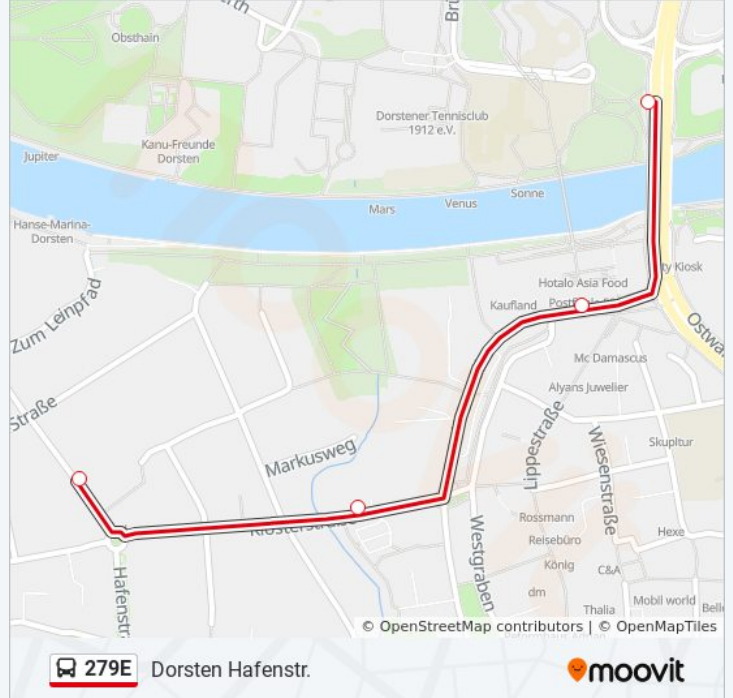

 279E

Dorsten Hafenstr.

[Hol Dir Die App](#)

Die Buslinie 279E (Dorsten Hafenstr.) hat 3 Routen

(1) Dorsten Hafenstr.: 13:15 - 13:39(2) Dorsten Lippetor: 07:25(3) Dorsten Zob Dorsten: 13:41 - 14:35

Verwende Moovit, um die nächste Station der Buslinie 279E zu finden und um zu erfahren wann die nächste Buslinie 279E kommt.

Richtung: Dorsten Hafenstr.

4 Haltestellen

[LINIENPLAN ANZEIGEN](#)

Dorsten, Gymnasium Petrinum

Dorsten Lippetor

Dorsten Westwall

Dorsten Hafenstr.

Buslinie 279E Fahrpläne

Richtung: Dorsten Lippedorf

3 Haltestellen

[LINIENPLAN ANZEIGEN](#)

Dorsten Hafenstr.

Dorsten Westwall

Dorsten Lippedorf

Buslinie 279E Fahrpläne

Abfahrzeiten in Richtung Dorsten Lippedorf

Richtung: Dorsten ZOB Dorsten

5 Haltestellen

[LINIENPLAN ANZEIGEN](#)

Dorsten Hallenbad

Dorsten, Gymnasium Petrinum

Dorsten Lippedorf

Dorsten Recklinghäuser Tor

Dorsten ZOB Dorsten