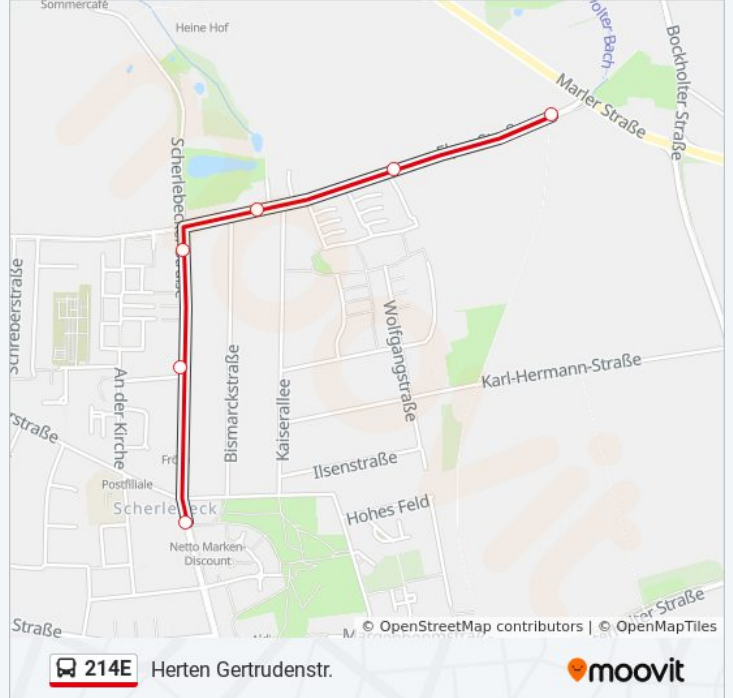

Verwende Moovit, um die nächste Station der Buslinie 214E zu finden und um zu erfahren wann die nächste Buslinie 214E kommt.

**Richtung: Herten Ehrenmal**

2 Haltestellen

[LINIENPLAN ANZEIGEN](#)

Herten Polsumer Str

**Buslinie 214E Info****Richtung:** Herten Ehrenmal**Stationen:** 2**Fahrdauer:** 1 Min**Linien Informationen:**

**Richtung: Herten Gertrudenstr.**

6 Haltestellen

[LINIENPLAN ANZEIGEN](#)

Recklinghausen Elper Str.

Herten Roggenkamp

Herten Bismarckstr.

Herten Scherlebecker Str.

Herten An Der Kirche

Herten Gertrudenstr.

**Buslinie 214E Fahrpläne**

Abfahrzeiten in Richtung Herten Gertrudenstr.

Montag	07:22
Dienstag	07:22
Mittwoch	07:22
Donnerstag	07:22
Freitag	07:22
Samstag	Kein Betrieb
Sonntag	Kein Betrieb

**Buslinie 214E Info**

**Richtung:** Herten Gertrudenstr.

**Stationen:** 6

**Fahrtdauer:** 5 Min

**Linien Informationen:**

**Richtung: Herten Kirchstr.**

3 Haltestellen

[LINIENPLAN ANZEIGEN](#)