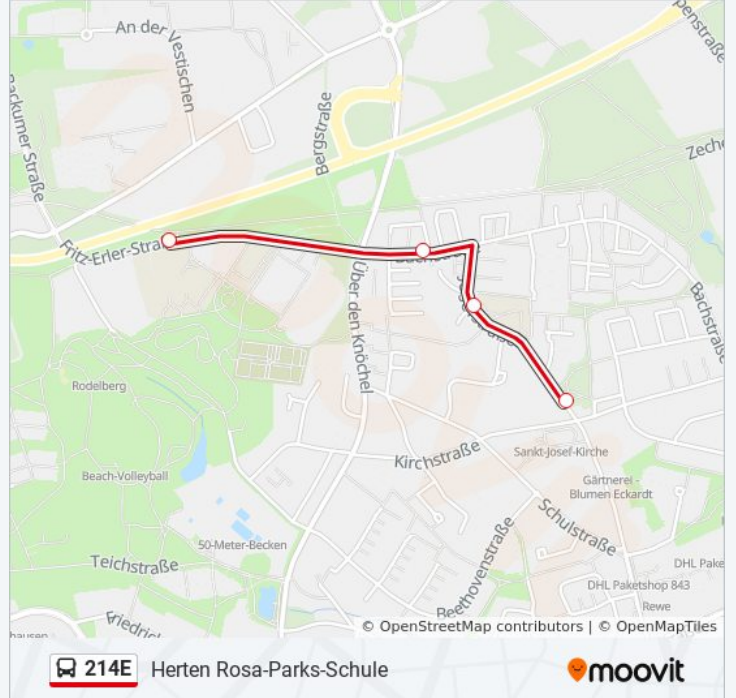

### Buslinie 214E Info

**Richtung:** Herten Polsumer Str

**Stationen:** 2

**Fahrdauer:** 1 Min

**Linien Informationen:**

### Richtung: Herten Rosa-Parks-Schule

4 Haltestellen

[LINIENPLAN ANZEIGEN](#)

Herten Kirchstr.

Herten Bachstr.

Herten Pothmannshof

Herten Rosa-Parks-Schule

### Buslinie 214E Fahrpläne

Abfahrzeiten in Richtung Herten Rosa-Parks-Schule

Montag	07:48
Dienstag	07:48
Mittwoch	07:48
Donnerstag	07:48
Freitag	07:48
Samstag	Kein Betrieb
Sonntag	Kein Betrieb

### Buslinie 214E Info

**Richtung:** Herten Rosa-Parks-Schule

**Stationen:** 4

**Fahrdauer:** 3 Min

**Linien Informationen:**

Buslinie 214E Offline Fahrpläne und Netzkarten stehen auf moovitapp.com zur Verfügung. Verwende den [Moovit App](#), um Live Bus Abfahrten, Zugfahrpläne oder U-Bahn Fahrplanzeiten zu sehen, sowie Schritt für Schritt Wegangaben für alle öffentlichen Verkehrsmittel in NRW (Nordrhein-Westfalen) zu erhalten.