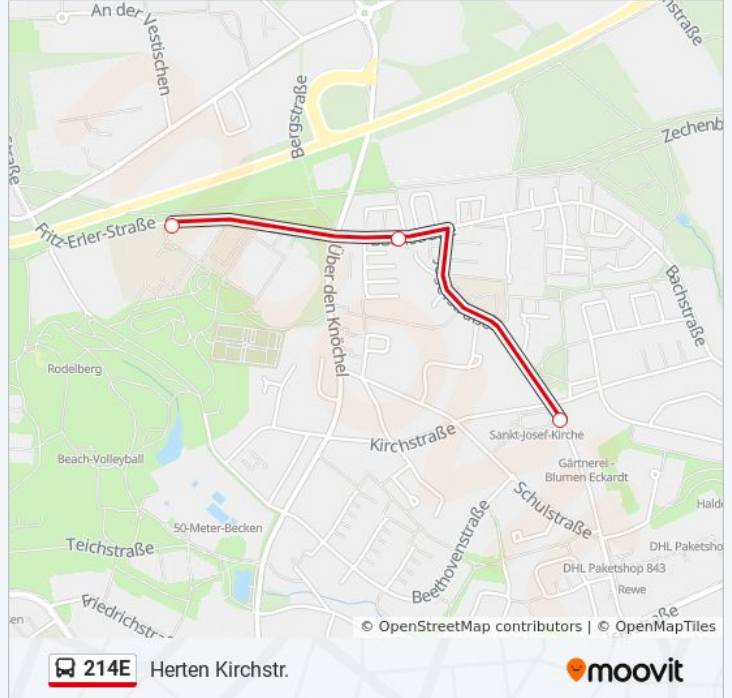

Verwende Moovit, um die nächste Station der Buslinie 214E zu finden und um zu erfahren wann die nächste Buslinie 214E kommt.

**Richtung: Herten Ehrenmal**

2 Haltestellen

[LINIENPLAN ANZEIGEN](#)

Herten Polsumer Str

**Buslinie 214E Info**

**Richtung:** Herten Gertrudenstr.

**Stationen:** 6

**Fahrtdauer:** 5 Min

**Linien Informationen:**

**Richtung: Herten Kirchstr.**

3 Haltestellen

[LINIENPLAN ANZEIGEN](#)

Herten Rosa-Parks-Schule

Herten Pothmannshof

Herten Kirchstr.

**Buslinie 214E Fahrpläne**

Abfahrzeiten in Richtung Herten Kirchstr.

Montag	16:10
Dienstag	13:57 - 16:10
Mittwoch	16:10
Donnerstag	16:10
Freitag	12:45 - 16:10
Samstag	Kein Betrieb
Sonntag	Kein Betrieb

**Buslinie 214E Info**

**Richtung:** Herten Kirchstr.

**Stationen:** 3

**Fahrtdauer:** 3 Min

**Linien Informationen:**