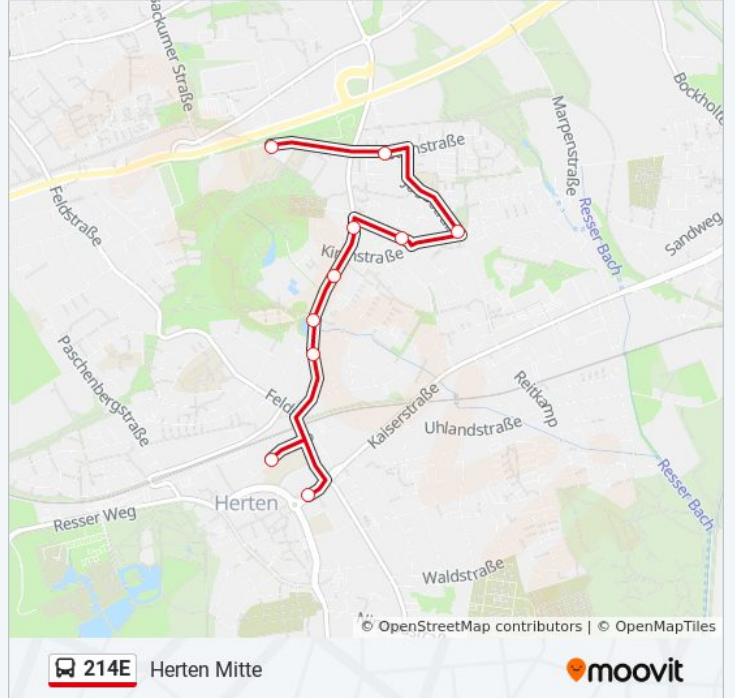

**Buslinie 214E Info**

**Richtung:** Herten Kirchstr.

**Stationen:** 3

**Fahrtdauer:** 3 Min

**Linien Informationen:**

### Richtung: Herten Mitte

10 Haltestellen

[LINIENPLAN ANZEIGEN](#)

- Herten Rosa-Parks-Schule
- Herten Pothmannshof
- Herten Kirchstr.
- Herten Hollenbeck
- Herten Schulstr.
- Herten Beethovenstr.
- Herten Copa Ca Backum
- Uferstr
- Herten Gymnasium
- Herten Mitte

### Buslinie 214E Fahrpläne

Abfahrzeiten in Richtung Herten Mitte

Montag	07:36
Dienstag	07:36
Mittwoch	07:36
Donnerstag	07:36
Freitag	07:36
Samstag	Kein Betrieb
Sonntag	Kein Betrieb

### Buslinie 214E Info

**Richtung:** Herten Mitte

**Stationen:** 10

**Fahrdauer:** 9 Min

**Linien Informationen:**