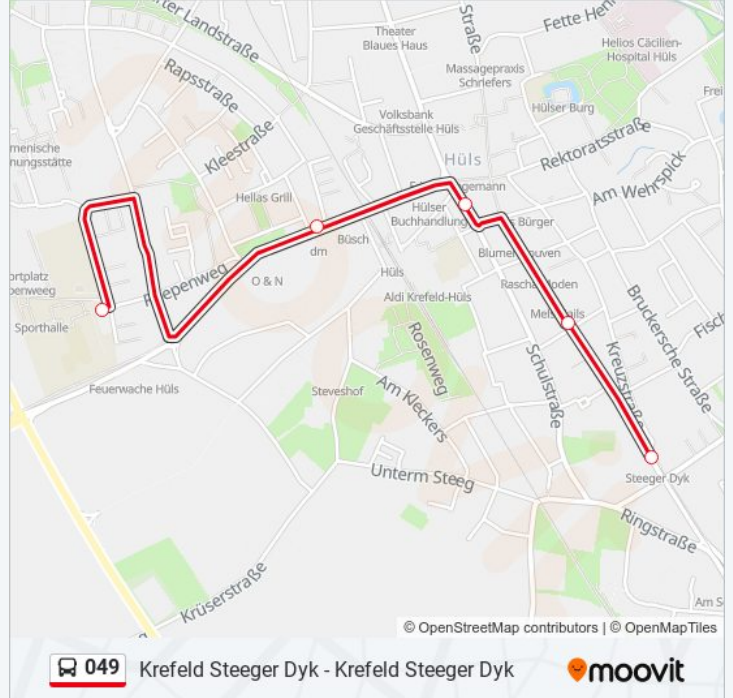

 **049****Krefeld Steeger Dyk - Krefeld Steeger Dyk**[Hol Dir Die App](#)

Die Buslinie 049 (Krefeld Steeger Dyk - Krefeld Steeger Dyk) hat 2 Routen

(1) Krefeld Reepenweg S`zentrum: 07:43(2) Krefeld Steeger Dyk: 06:12 - 19:12

Verwende Moovit, um die nächste Station der Buslinie 049 zu finden und um zu erfahren wann die nächste Buslinie 049 kommt.

Richtung: Krefeld Reepenweg S`Zentrum

5 Haltestellen

[LINIENPLAN ANZEIGEN](#)

Krefeld Steeger Dyk
Krefeld Hüls Betriebshof
Krefeld Hülser Markt
Krefeld Feldblumenstraße
Krefeld Reepenweg S`Zentrum

Buslinie 049 Fahrpläne

Abfahrzeiten in Richtung Krefeld Reepenweg S`zentrum

Montag	07:43
Dienstag	07:43
Mittwoch	07:43
Donnerstag	07:43
Freitag	07:43
Samstag	Kein Betrieb
Sonntag	Kein Betrieb

Buslinie 049 Info**Richtung:** Krefeld Reepenweg S`Zentrum**Stationen:** 5**Fahrdauer:** 8 Min**Linien Informationen:**

Richtung: Krefeld Steeger Dyk

17 Haltestellen

[LINIENPLAN ANZEIGEN](#)

- Krefeld Steeger Dyk
- Krefeld Hüls Betriebshof
- Krefeld Hülser Markt
- Krefeld Feldblumenstraße
- Krefeld Reepenweg
- Krefeld am Mariengraben
- Krefeld Lerchenstraße
- Krefeld Hüls Friedhof
- Krefeld am Brustert
- Krefeld am Baumhof
- Krefeld Hüls Krankenhaus
- Krefeld am Königspark
- Krefeld Rektoratsstraße
- Krefeld Hülser Markt
- Krefeld Schulstr.
- Krefeld Steeger Dyk
- Krefeld Steeger Dyk