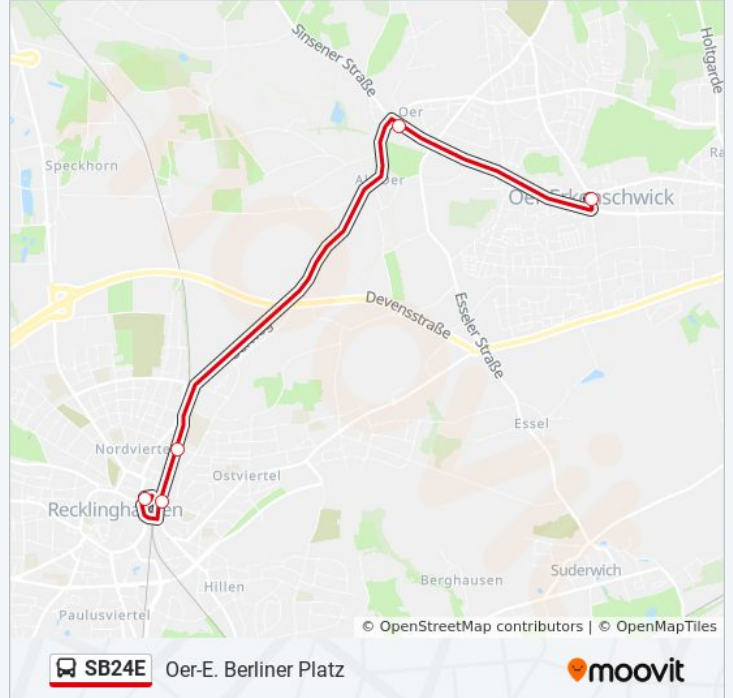

Die Buslinie SB24E (Datteln Bus Bf) hat 4 Routen

(1) Datteln Bus Bf: 06:52 - 06:56(2) Oer-E. berliner Platz: 15:13(3) Recklinghausen Hbf: 06:44 - 12:47(4) Waltrop Am Moselbach: 14:41

Verwende Moovit, um die nächste Station der Buslinie SB24E zu finden und um zu erfahren wann die nächste Buslinie SB24E kommt.

Richtung: Datteln Bus Bf

13 Haltestellen

[LINIENPLAN ANZEIGEN](#)

Waltrop Goethestr.
Waltrop am Mühlenteich
Waltrop am Moselbach
Waltrop Rathaus
Waltrop Allensteiner Str.
Waltrop Im Hangel
Waltrop Friedhofstr.
Waltrop Markfelder Weg
Waltrop Im Bruch
Waltrop Pelkumer Weg
Dat An Der Schwakenburg
Datteln Postamt
Datteln Bus Bf

Buslinie SB24E Info

Richtung: Datteln Bus Bf

Stationen: 13

Fahrtdauer: 19 Min

Linien Informationen:

Richtung: Oer-E. Berliner Platz

5 Haltestellen

[LINIENPLAN ANZEIGEN](#)

Buslinie SB24E Info

Richtung: Oer-E. Berliner Platz

Stationen: 5

Fahrdauer: 15 Min

Linien Informationen:

Richtung: Recklinghausen Hbf

8 Haltestellen

[LINIENPLAN ANZEIGEN](#)