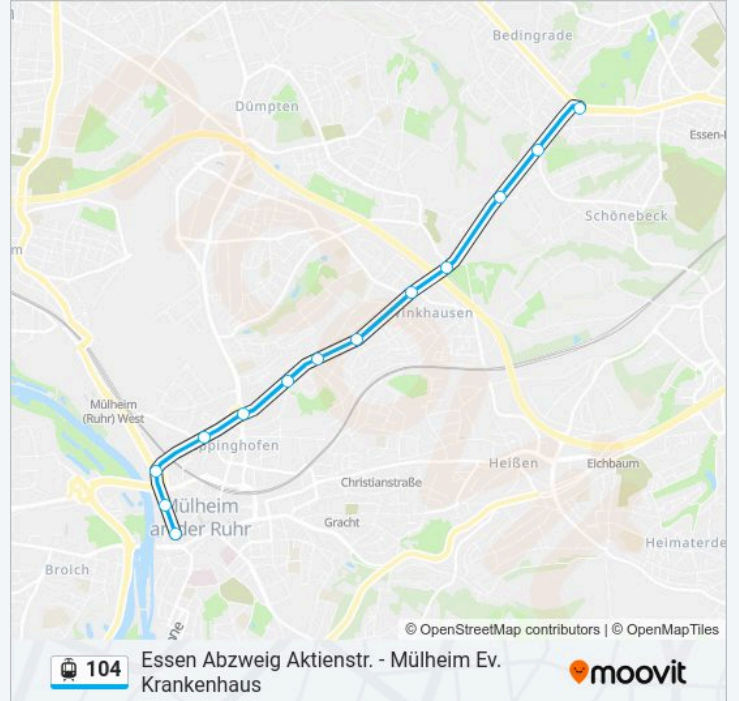

Straßenbahnlinie 104 Offline Fahrpläne und Netzkarten stehen auf moovitapp.com zur Verfügung. Verwende den Moovit App, um Live Bus Abfahrten, Zugfahrpläne oder U-Bahn Fahrplanzeiten zu sehen, sowie Schritt für Schritt Wegangaben für alle öffentlichen Verkehrsmittel in NRW (nordrhein-Westfalen) zu erhalten.

© 2024 Moovit - Alle Rechte vorbehalten