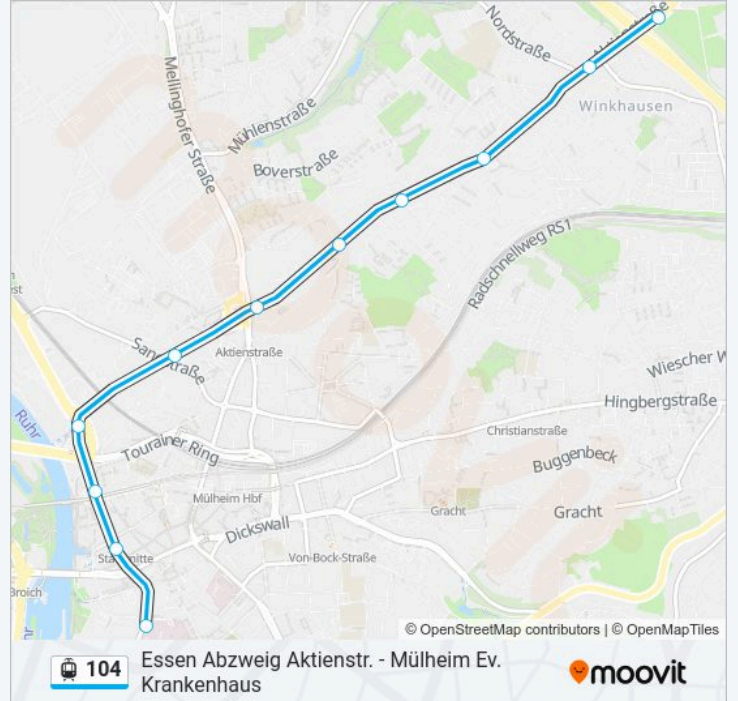

Die Straßenbahnlinie 104 (Essen Abzweig Aktienstr. - Mülheim Ev. Krankenhaus) hat 4 Routen

(1) Essen Abzweig Aktienstr.: 04:16 - 22:53(2) Mülheim Ev. Krankenhaus: 04:41 - 22:17(3) Mülheim Grenze Borbeck: 08:14 - 17:14(4) Mülheim Stadtmitte: 17:33 - 23:17

- Essen Abzweig Aktienstr.
- Essen Lautstr.
- Essen Bonnemannstr.
- Mülheim Grenze Borbeck
- Mülheim Nordstraße
- Mülheim Kirchberg
- Mülheim Kreuzfeldstr.
- Mülheim Eichenberg
- Mülheim Aktienstr.
- Mülheim Rotkreuzzentrum
- Mülheim Friedrich-Ebert-Str.
- Mülheim Rathausmarkt
- Mülheim Stadtmitte
- Mülheim Ev. Krankenhaus

## Richtung: Mülheim Grenze Borbeck

11 Haltestellen

[LINIENPLAN ANZEIGEN](#)

- Mülheim Ev. Krankenhaus
- Mülheim Stadtmitte
- Mülheim Rathausmarkt
- Mülheim Friedrich-Ebert-Str.
- Mülheim Rotkreuzzentrum
- Mülheim Aktienstr.
- Mülheim Eichenberg
- Mülheim Kreuzfeldstr.
- Mülheim Kirchberg
- Mülheim Nordstraße
- Mülheim Grenze Borbeck

## Straßenbahnlinie 104 Info

**Richtung:** Mülheim Grenze Borbeck

**Stationen:** 11

**Fahrtdauer:** 15 Min

**Linien Informationen:**

**Richtung: Mülheim Stadtmitte**

13 Haltestellen

[LINIENPLAN ANZEIGEN](#)