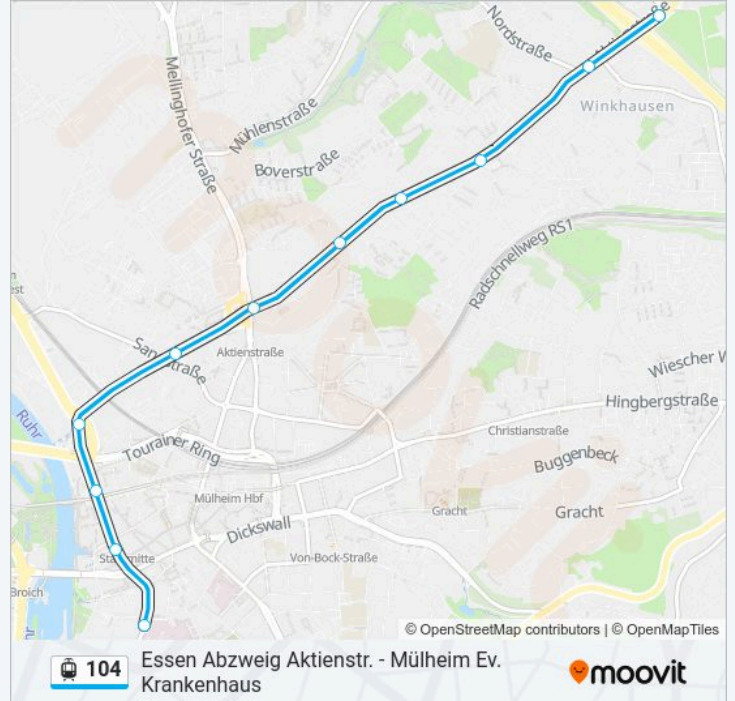

### Straßenbahnlinie 104 Info

**Richtung:** Essen Abzweig Aktienstr.

**Stationen:** 14

**Fahrdauer:** 19 Min

**Linien Informationen:**

**Richtung: Mülheim Ev. Krankenhaus**

14 Haltestellen

[LINIENPLAN ANZEIGEN](#)

- Essen Abzweig Aktienstr.
- Essen Lautstr.
- Essen Bonnemannstr.
- Mülheim Grenze Borbeck
- Mülheim Nordstraße
- Mülheim Kirchberg
- Mülheim Kreuzfeldstr.
- Mülheim Eichenberg
- Mülheim Aktienstr.
- Mülheim Rotkreuzzentrum
- Mülheim Friedrich-Ebert-Str.
- Mülheim Rathausmarkt
- Mülheim Stadtmitte
- Mülheim Ev. Krankenhaus

**Straßenbahnlinie 104 Info**

**Richtung:** Mülheim Ev. Krankenhaus

**Stationen:** 14

**Fahrdauer:** 21 Min

**Linien Informationen:**

## Richtung: Mülheim Grenze Borbeck

11 Haltestellen

[LINIENPLAN ANZEIGEN](#)

- Mülheim Ev. Krankenhaus
- Mülheim Stadtmitte
- Mülheim Rathausmarkt
- Mülheim Friedrich-Ebert-Str.
- Mülheim Rotkreuzzentrum
- Mülheim Aktienstr.
- Mülheim Eichenberg
- Mülheim Kreuzfeldstr.
- Mülheim Kirchberg
- Mülheim Nordstraße
- Mülheim Grenze Borbeck