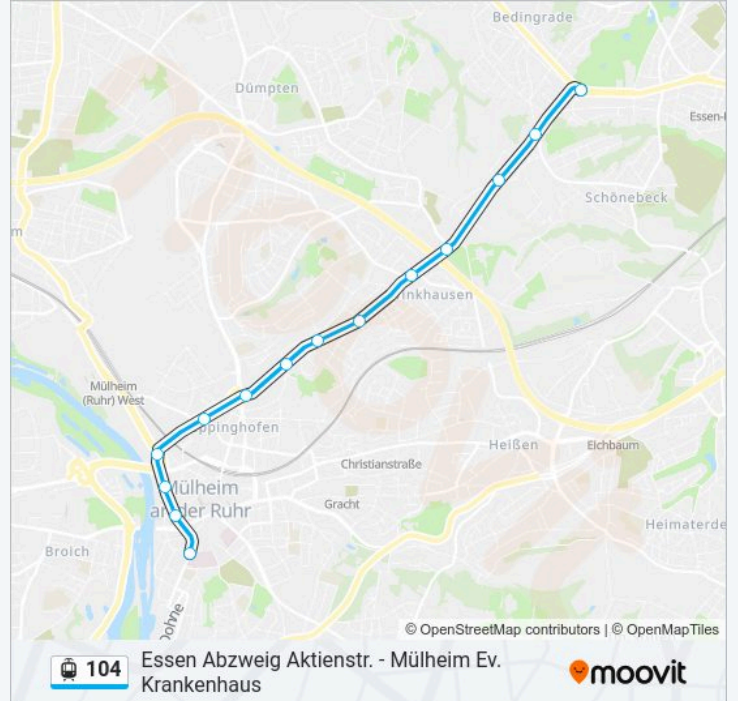

Die Straßenbahnlinie 104 (Essen Abzweig Aktienstr. - Mülheim Ev. Krankenhaus) hat 4 Routen

(1) Essen Abzweig Aktienstr.: 04:16 - 22:53(2) Mülheim Ev. Krankenhaus: 04:41 - 22:17(3) Mülheim Grenze Borbeck: 08:14 - 17:14(4) Mülheim Stadtmitte: 17:33 - 23:17

### Richtung: Essen Abzweig Aktienstr.

14 Haltestellen

[LINIENPLAN ANZEIGEN](#)

Mülheim Ev. Krankenhaus  
Mülheim Stadtmitte  
Mülheim Rathausmarkt  
Mülheim Friedrich-Ebert-Str.  
Mülheim Rotkreuzzentrum  
Mülheim Aktienstr.  
Mülheim Eichenberg  
Mülheim Kreuzfeldstr.  
Mülheim Kirchberg  
Mülheim Nordstraße  
Mülheim Grenze Borbeck  
Essen Bonnemannstr.  
Essen Lautstr.  
Essen Abzweig Aktienstr.

### Straßenbahnlinie 104 Info

**Richtung:** Essen Abzweig Aktienstr.

**Stationen:** 14

**Fahrdauer:** 19 Min

**Linien Informationen:**

**Richtung: Mülheim Ev. Krankenhaus**

14 Haltestellen

[LINIENPLAN ANZEIGEN](#)

**Straßenbahnlinie 104 Info**

**Richtung:** Mülheim Ev. Krankenhaus

**Stationen:** 14

**Fahrdauer:** 21 Min

**Linien Informationen:**