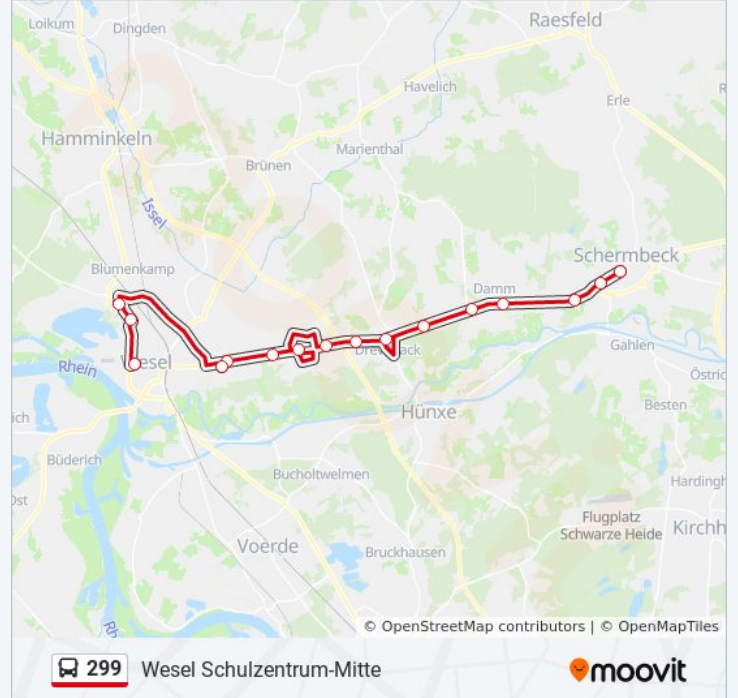

Wesel am Langen Reck

Wesel Ev. Krankenhaus

Wesel Schulzentrum Nord

Wesel Feldmark Markt

Wesel Schulzentrum-Mitte

Buslinie 299 Offline Fahrpläne und Netzkarten stehen auf moovitapp.com zur Verfügung. Verwende den [Moovit App](#), um Live Bus Abfahrten, Zugfahrpläne oder U-Bahn Fahrplanzeiten zu sehen, sowie Schritt für Schritt Wegangaben für alle öffentlichen Verkehrsmittel in NRW (Nordrhein-Westfalen) zu erhalten.

[Über Moovit](#) • [MaaS Lösungen](#) • [Unterstützte Länder](#) • [Mooviter Community](#)

© 2024 Moovit - Alle Rechte vorbehalten

Siehe Live Ankunftszeiten