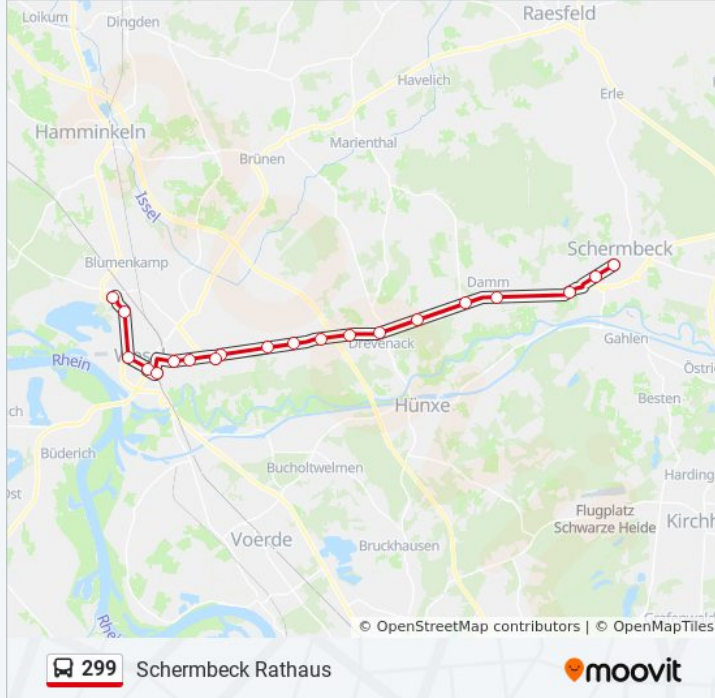

Buslinie 299 Info

Richtung: Schermbeck Rathaus

Stationen: 20

Fahrtdauer: 38 Min

Linien Informationen:

Hünxe Drevenack Gühlen

Hünxe Drevenack Strütchensweg

Hünxe Drevenack Schürmann

Hünxe Drevenack Wachtenbrink

Schermbek Damm Wortelkamp

Schermbek Damm Molkerei

Schermbek Bricht

Schermbek Hecheltjen

Schermbek Rathaus

Richtung: Schermbeck Zur Linde

20 Haltestellen

[LINIENPLAN ANZEIGEN](#)

Wesel Schulzentrum-Mitte

Wesel Bahnhof

Wesel Post

Wesel Drevenacker Straße

Wesel Raesfelder Straße

Wesel Ev. Krankenhaus

Wesel am Langen Reck