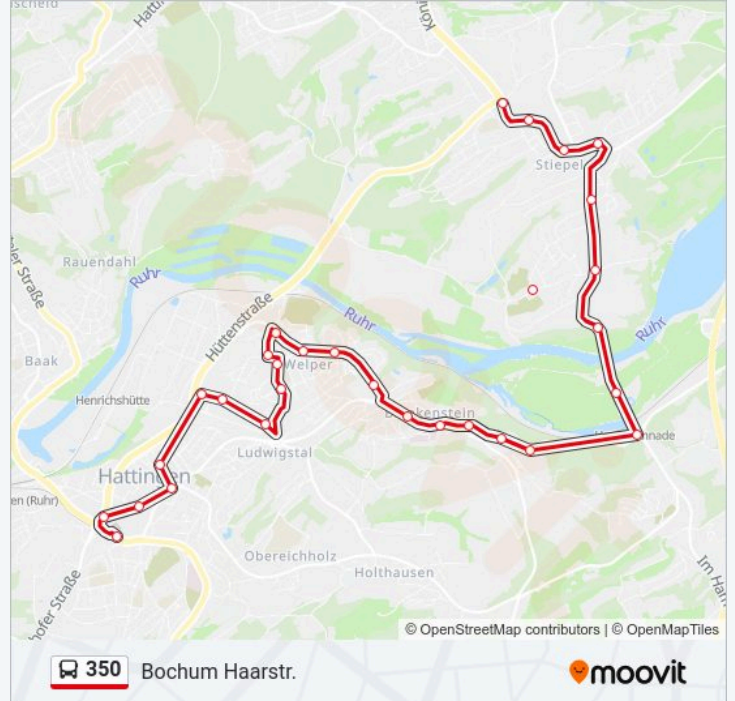

Hattingen Richard-Dehmel-Str.

Hattingen Welper Markt

Hattingen Im Welperfeld

Hattingen Thingstr.

Hattingen Ringstr.

Hattingen Gesamtschule Welper

Hattingen am Roswitha-Denkmal

Hattingen Museum/Klinik

Buslinie 350 Info

Richtung: Bochum Haarstr.

Stationen: 29

Fahrtdauer: 18 Min

Linien Informationen:

Hattingen Steinenhaus

Hattingen Haus Kernnade

Bochum Kernader Brücke

Bochum Stiepel Dorf

Bochum am Brunen

Bochum Haarholzer Str.

Bochum Ministerstr.

Bochum Gräfin-Imma-Str.

Bochum Haarstr.

Richtung: Bochum Hbf

40 Haltestellen

[LINIENPLAN ANZEIGEN](#)

Hattingen Mitte

Hattingen Hattingen Reschop

Hattingen Heggerstr.

Hattingen Oststr.

Hattingen Hüttenstr.

Hattingen Henrichshütte

Hattingen Werksstr.