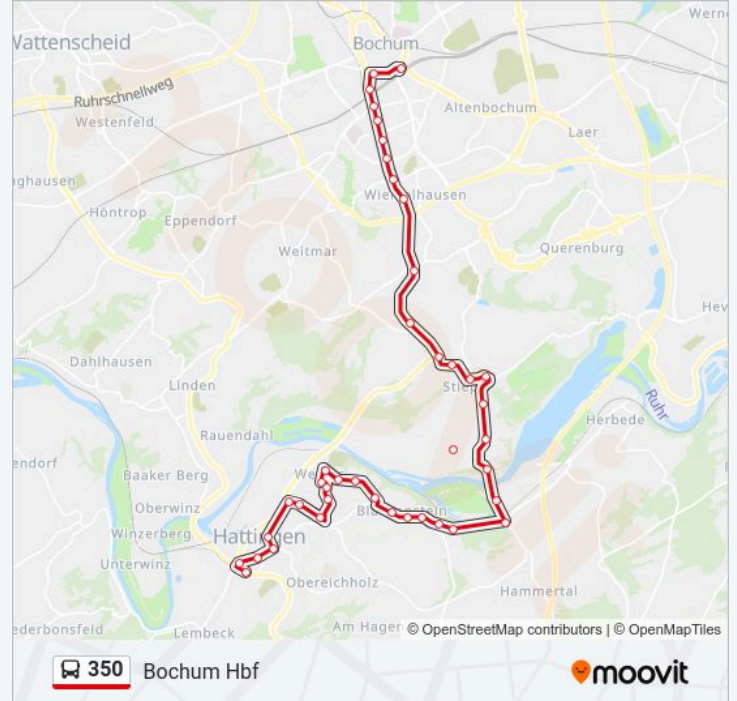

Bochum Stiepel Dorf

Bochum am Brunen

Bochum Haarholzer Str.

Bochum Ministerstr.

Bochum Gräfin-Imma-Str.

Bochum Haarstr.

Richtung: Bochum Hbf

40 Haltestellen

Hattingen Haus Kemnade

Bochum Kemnader Brücke

Bochum Stiepel Dorf

Bochum am Brunen

Bochum Haarholzer Str.

Bochum Ministerstr.

Bochum Gräfin-Imma-Str.

Bochum Haarstr.

Bochum Bermuda3eck/Musikforum

Bochum Südring

Bochum Hbf

Richtung: Bochum Stiepeler Dorfkirche

19 Haltestellen

[LINIENPLAN ANZEIGEN](#)

Bochum Hbf

Bochum Südring

Bochum Haarholzer Str.

Bochum am Brunen

Bochum Vorm Felde

Bochum Stiepeler Dorfkirche

Buslinie 350 Info

Richtung: Bochum Stiepeler Dorfkirche

Stationen: 19

Fahrdauer: 22 Min