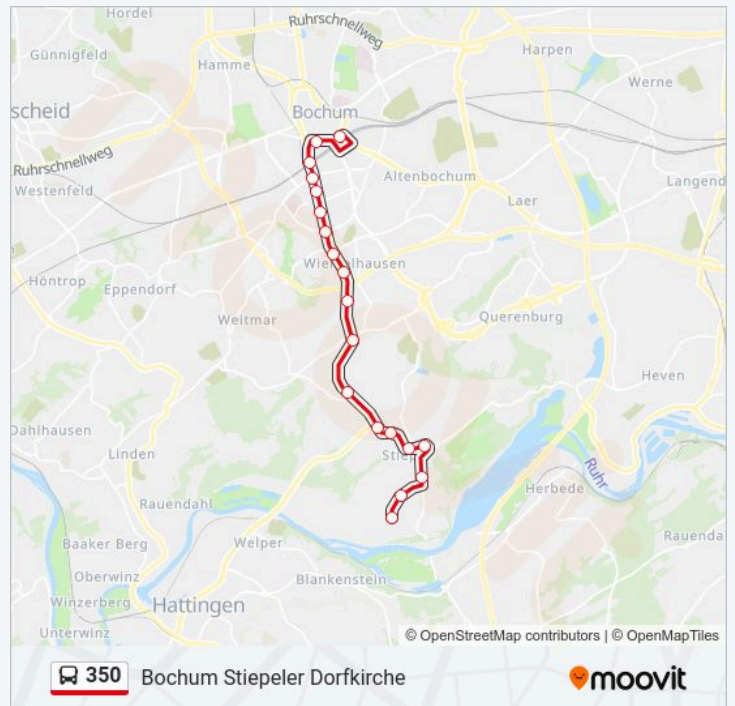

Bochum Stiepel Dorf

Bochum am Brunen

Bochum Haarholzer Str.

Bochum Ministerstr.

Bochum Gräfin-Imma-Str.

Bochum Haarstr.

Richtung: Bochum Hbf

40 Haltestellen

Bochum Werk Eickhoff

Bochum Knappschaft

Bochum Berneckerstr.

Bochum Königsallee/Markstr.

Bochum Im Haarmannsbusch

Bochum Haarstr.

Bochum Gräfin-Imma-Str.

Bochum Ministerstr.

Bochum Haarholzer Str.

Bochum am Brunen

Bochum Vorm Felde

Bochum Stiepeler Dorfkirche

Buslinie 350 Info

Richtung: Bochum Stiepeler Dorfkirche

Stationen: 19

Fahrdauer: 22 Min

Linien Informationen:

Richtung: Hattingen Mitte

40 Haltestellen

[LINIENPLAN ANZEIGEN](#)

Bochum Hbf

Bochum Südring

Bochum Bermuda3eck/Musikforum

Bochum Schauspielhaus