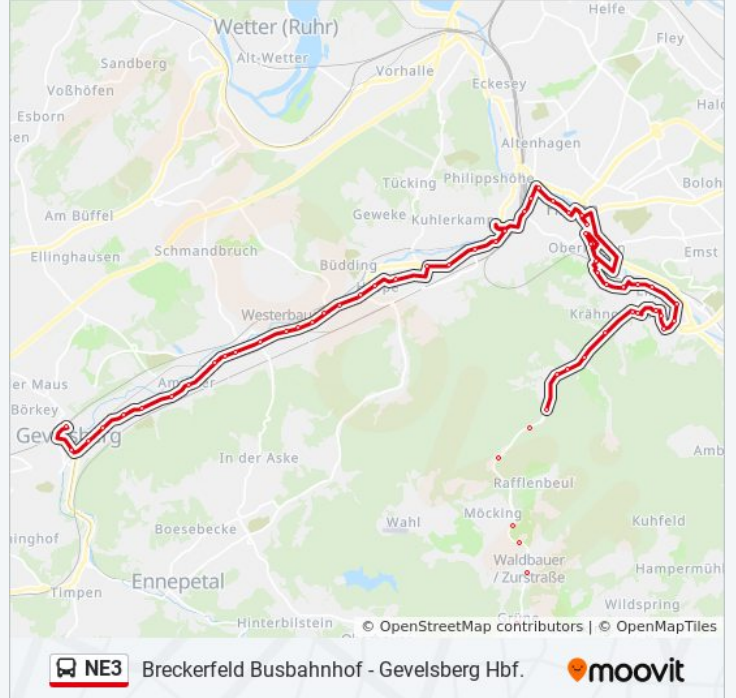

Verwende Moovit, um die nächste Station der Buslinie NE3 zu finden und um zu erfahren wann die nächste Buslinie NE3 kommt.

Richtung: Gevelsberg Hbf.

62 Haltestellen

[LINIENPLAN ANZEIGEN](#)

Hagen Sterbecke
Hagen Rummenohl Bf
Hagen Roland
Hagen Priorei
Hagen Düinghauser Weg
Hagen Kattwinkel
Hagen am Stuckenhagen
Hagen Sommerhagener Weg
Hagen Grabweg
Hagen Dahl
Hagen Hoffnungstal
Hagen Finking
Hagen Ambrock Delsterner Str.
Hagen Ambrock
Hagen Hunsdieker Weg/Marienhof
Hagen Oberdelstern
Hagen Kuhweide
Hagen Volmeburg
Hagen Delstern
Hagen Delsterner Brücke
Hagen Eilpe Physiomed

Buslinie NE3 Info

Richtung: Gevelsberg Hbf.

Stationen: 62

Fahrdauer: 71 Min

Linien Informationen:

Hagen Kurfürstenstr.
Hagen Jägerstr.
Hagen Elisabethstr.
Hagen Oberhagen
Hagen Cinestar
Hagen Markt
Hagen Dahlenkampstr.
Hagen Rathaus An Der Volme
Hagen Stadtmitte/Volme Galerie
Hagen Neumarktstr.
Hagen Altenhg. Brücke
Hagen Hauptbahnhof
Hagen Schwenke
Hagen Feuerwache
Hagen Wilhelmsplatz
Hagen Pelmkestr.
Hagen Franklinstr.
Hagen Rehstr.
Hagen Konrad-Adenauer-Ring
Hagen Mercedes Jürgens
Hagen Bassedruck
Hagen Heilig-Geist-Str.
Hagen Haspe Zentrum
Hagen Niederhaspe
Hagen Kölner Str.
Hagen Grundschötteler Str.
Hagen Im Mühlenwert
Hagen Martinstr.
Hagen Nordstr.
Hagen Westerbauer Schleife
Gevelsberg Talstr.
Gevelsberg am Schultenhof
Gevelsberg Poeten

Gevelsberg Kirchwinkelstr.

Gevelsberg Hagebölling

Gevelsberg Hundeicken

Gevelsberg Bergstr.

Gevelsberg Haufe

Gevelsberg Gesundheitszentrum

Gevelsberg Rathaus

Gevelsberg Hbf.

Richtung: Hagen Hauptbahnhof

30 Haltestellen

[LINIENPLAN ANZEIGEN](#)

Gevelsberg Hbf.

Gevelsberg Commerzbank

Gevelsberg Lusebrink

Gevelsberg Gesundheitszentrum

Gevelsberg Haufe