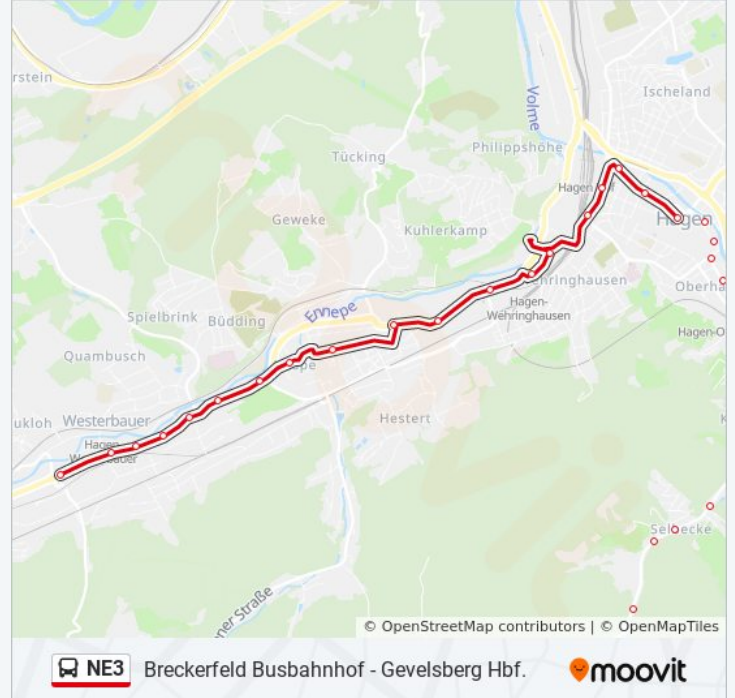

Hagen Mercedes Jürgens

Hagen Bassedruck

Hagen Heilig-Geist-Str.

Hagen Haspe Zentrum

Hagen Niederhaspe

Hagen Kölner Str.

Hagen Grundschötteler Str.

Hagen Im Mühlenwert

Hagen Martinstr.

Hagen Nordstr.

Hagen Westerbauer Schleife

Buslinie NE3 Offline Fahrpläne und Netzkarten stehen auf moovitapp.com zur Verfügung. Verwende den [Moovit App](#), um Live Bus Abfahrten, Zugfahrpläne oder U-Bahn Fahrplanzeiten zu sehen, sowie Schritt für Schritt Wegangaben für alle öffentlichen Verkehrsmittel in NRW (Nordrhein-Westfalen) zu erhalten.