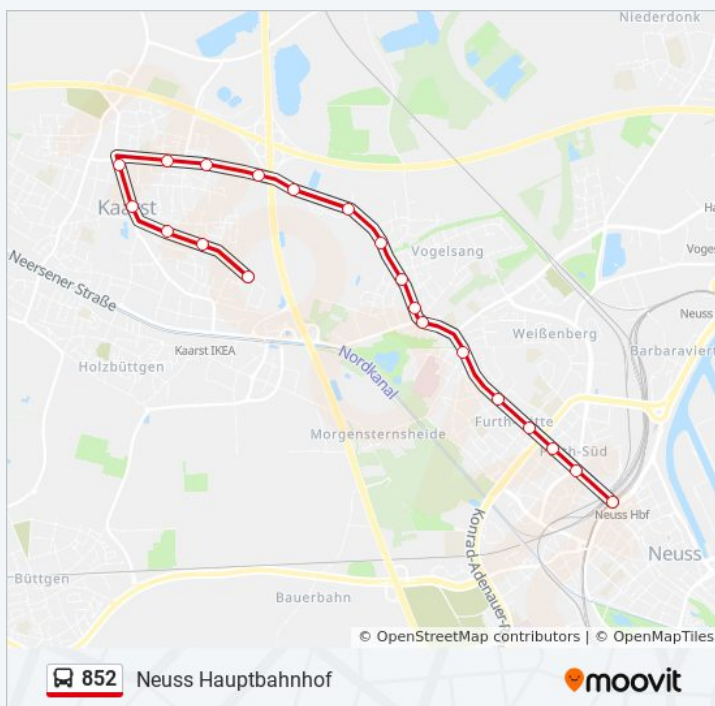

Kaarst Maubisstr.
Kaarst Marsstr.
Kaarst Sonnenstr.
Kaarst, Lange Hecke

Richtung: Neuss Hauptbahnhof

20 Haltestellen
[LINIENPLAN ANZEIGEN](#)

Kaarst, Lange Hecke
Kaarst Sonnenstr.
Kaarst Marsstr.
Kaarst Maubisstr.
Kaarst Neusser Str.
Kaarst Ritterstr.
Kaarst Adenauerallee
Kaarst Hoferhof
Neuss am Stock
Neuss Backes
Neuss Brücke
Neuss Nikolaus-Otto-Str.
Neuss Neusserfurth
Neuss Viersener Str.
Neuss Neusser Weyhe
Neuss Wilhelmstr.
Neuss Annostr.
Neuss Kolpingstr.
Neuss Wolberostr.
Neuss Hauptbahnhof

Buslinie 852 Fahrpläne

Abfahrzeiten in Richtung Neuss Hauptbahnhof

Montag	Kein Betrieb
Dienstag	Kein Betrieb
Mittwoch	Kein Betrieb
Donnerstag	Kein Betrieb
Freitag	05:43 - 06:13
Samstag	Kein Betrieb
Sonntag	05:43 - 06:13

Buslinie 852 Info

Richtung: Neuss Hauptbahnhof
Stationen: 20
Fahrdauer: 22 Min
Linien Informationen:

Richtung: Neuss Ulmenallee

44 Haltestellen

Buslinie 852 Fahrpläne

Abfahrzeiten in Richtung Neuss Ulmenallee