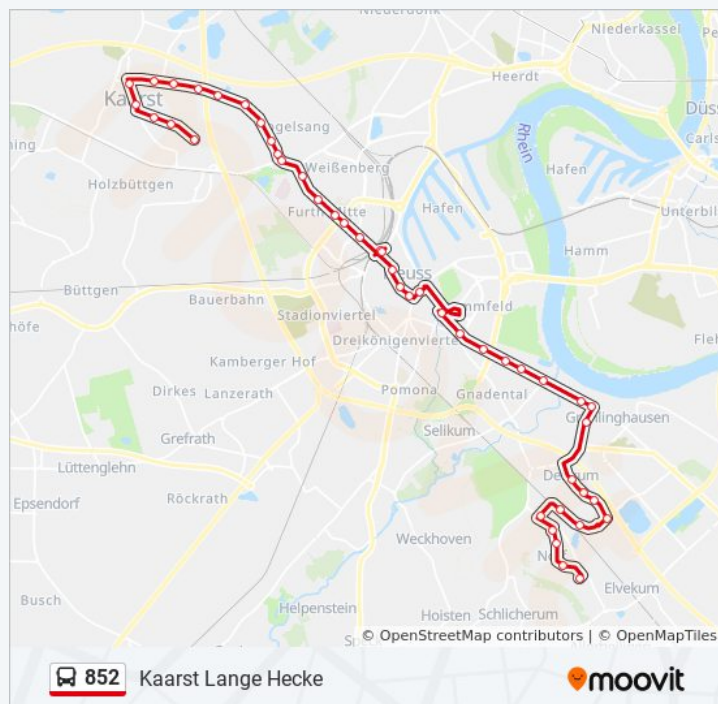

Neuss Kolpingstr.

Neuss Annostr.

Neuss Wilhelmstr.

Neuss Neusser Weyhe

Neuss Viersener Str.

Neuss Neusserfurth

Neuss Nikolaus-Otto-Str.

Neuss Brücke

Neuss Backes

Neuss am Stock

Kaarst Hoferhof

Kaarst Adenauerallee

Kaarst Ritterstr.

Kaarst Neusser Str.

Kaarst Maubisstr.
 Kaarst Marsstr.
 Kaarst Sonnenstr.
 Kaarst, Lange Hecke

Richtung: Neuss Hauptbahnhof

20 Haltestellen
[LINIENPLAN ANZEIGEN](#)

Kaarst, Lange Hecke
 Kaarst Sonnenstr.
 Kaarst Marsstr.
 Kaarst Maubisstr.
 Kaarst Neusser Str.
 Kaarst Ritterstr.
 Kaarst Adenauerallee
 Kaarst Hoferhof
 Neuss am Stock
 Neuss Backes
 Neuss Brücke
 Neuss Nikolaus-Otto-Str.
 Neuss Neusserfurth
 Neuss Viersener Str.
 Neuss Neusser Weyhe
 Neuss Wilhelmstr.
 Neuss Annostr.
 Neuss Kolpingstr.
 Neuss Wolberostr.
 Neuss Hauptbahnhof