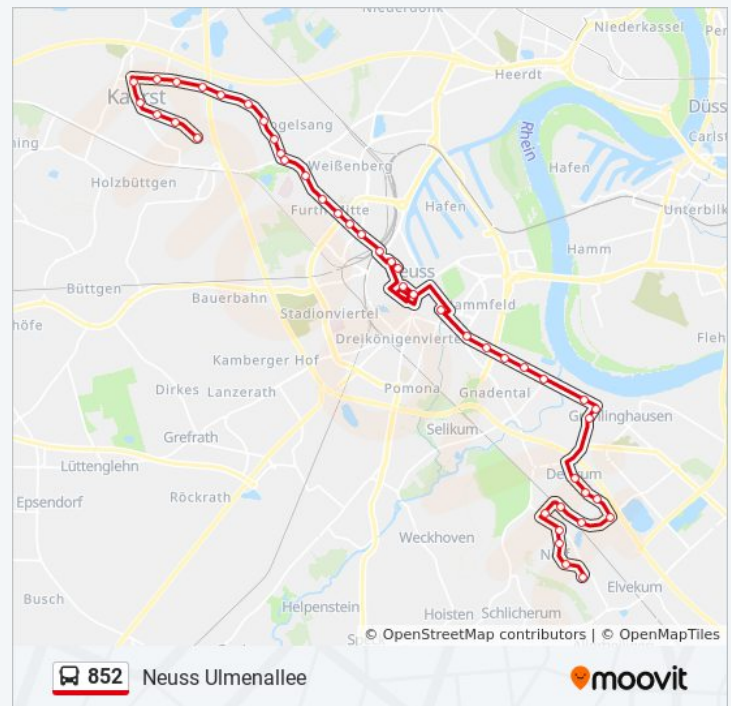

Neuss Hüsenstr.

Montag	04:48 - 22:54
Dienstag	04:48 - 22:54
Mittwoch	04:48 - 22:54
Donnerstag	04:48 - 22:54
Freitag	06:43 - 20:05
Samstag	04:49 - 19:23
Sonntag	06:43 - 20:05

Buslinie 852 Info

Richtung: Neuss Ulmenallee

Stationen: 44

Fahrtdauer: 57 Min

Linien Informationen:

Neuss Norfer Str.

Neuss am Goldberg

Neuss Lahnstr.

Neuss Emsstr.

Neuss Kruppstr.