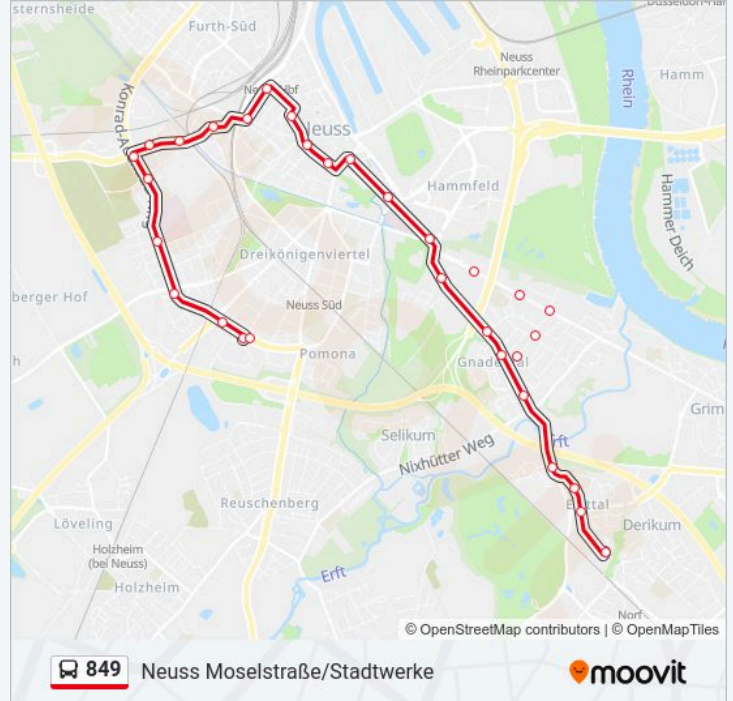

### Buslinie 849 Info

**Richtung:** Neuss Moselstraße/Stadtwerke

**Stationen:** 27

**Fahrtdauer:** 26 Min

**Linien Informationen:**

Neuss Robert-Koch-Str.

Neuss am Stadtwald

Neuss Kamillianerstr.

Neuss Alter Friedhof

Neuss Glehner Weg

Neuss Lukaskrankenhaus

Neuss Hertzstr.

Neuss Polizeibehörde

Neuss Moselstraße/Stadtwerke

### Richtung: Neuss Neustr.

12 Haltestellen

[LINIENPLAN ANZEIGEN](#)

Neuss Blankenheimer Str.

Neuss Lechenicher Str.

Neuss Harffer Str.

Neuss Brüsseler Str.

Neuss Nixhütter Weg