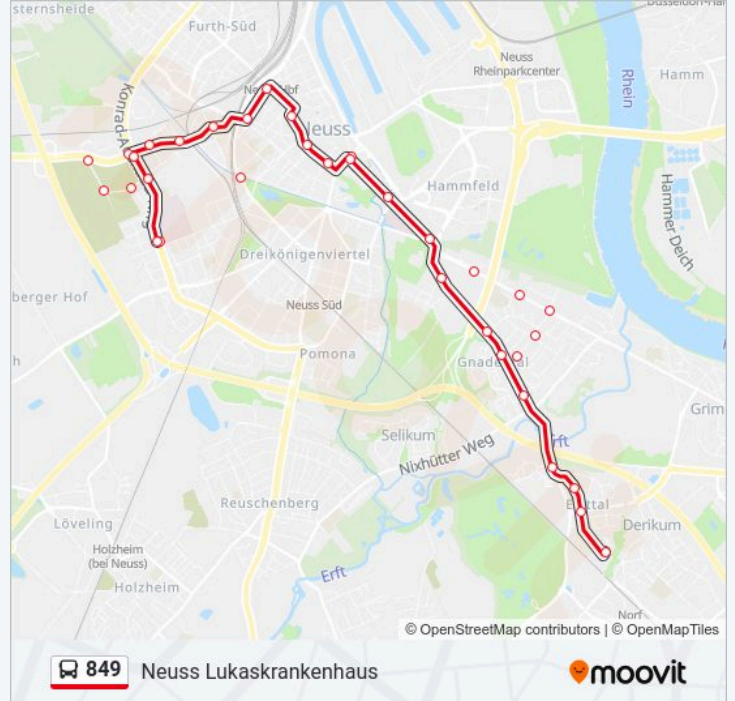

### Buslinie 849 Info

**Richtung:** Neuss Lukaskrankenhaus

**Stationen:** 25

**Fahrdauer:** 32 Min

**Linien Informationen:**

Neuss Kamillianerstr.

Neuss Alter Friedhof

Neuss Hauptfriedhof

Neuss Neuer Friedhof

Neuss Görresstr.

Neuss Glehner Weg

Neuss Lukaskrankenhaus