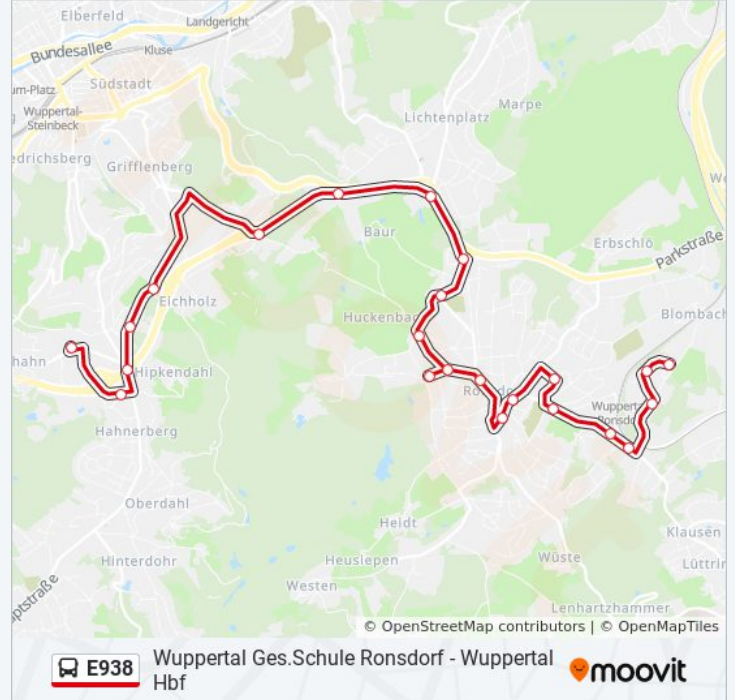

Die Buslinie E938 (Wuppertal Ges.Schule Ronsdorf - Wuppertal Hbf) hat 3 Routen

(1) Wuppertal Ges.schule Ronsdorf: 14:01(2) Wuppertal Hbf: 15:14(3) Wuppertal Im Rehsiepen: 14:01

Verwende Moovit, um die nächste Station der Buslinie E938 zu finden und um zu erfahren wann die nächste Buslinie E938 kommt.

Richtung: Wuppertal Im Rehsiepen

23 Haltestellen

[LINIENPLAN ANZEIGEN](#)

Wuppertal Schulzentrum Süd

Wuppertal Taunusweg

Wuppertal Hahnerberg

Wuppertal Obere Jägerhofstr.

Wuppertal Friedenshain

Buslinie E938 Info

Richtung: Wuppertal Im Rehsiepen

Stationen: 23

Fahrtdauer: 30 Min

Linien Informationen:

Wuppertal Ferd.-Lassalle-Str.

Wuppertal Gasstraße

Wuppertal Oberhoffsfeld

Wuppertal Mohrhennsfeld

Wuppertal Im Rehsiepen

Buslinie E938 Offline Fahrpläne und Netzkarten stehen auf moovitapp.com zur Verfügung. Verwende den [Moovit App](#), um Live Bus Abfahrten, Zugfahrpläne oder U-Bahn Fahrplanzeiten zu sehen, sowie Schritt für Schritt Wegangaben für alle öffentlichen Verkehrsmittel in NRW (Nordrhein-Westfalen) zu erhalten.