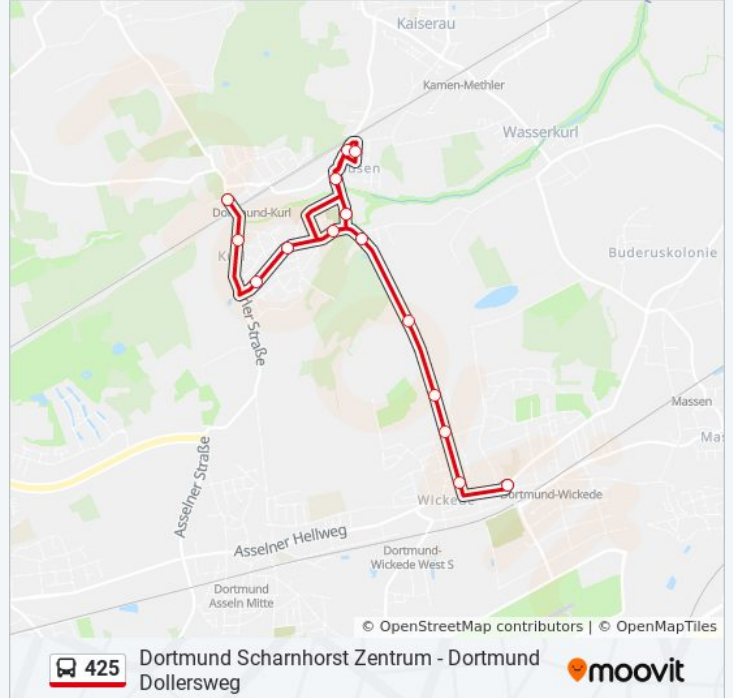

## Richtung: Do-Mühlackerstraße/Kurl Bf

17 Haltestellen

[LINIENPLAN ANZEIGEN](#)

Dollersweg  
Dortmund Bockumweg  
Dortmund Kortschstraße  
Dortmund Robert-Götz-Straße  
Dortmund Heimbach  
Dortmund Wickeder Holz  
Dortmund Lohheide  
Dortmund Wickeder Straße  
Dortmund Husen  
Dortmund Husen  
Dortmund Wickeder Straße  
Dortmund Lohheide  
Dortmund Wicker Heck  
Dortmund Fohlenkampstraße  
Dortmund Flemerskamp  
Dortmund Kurl Krankenhaus  
Do-Mühlackerstraße/Kurl Bf

## Buslinie 425 Info

**Richtung:** Do-Mühlackerstraße/Kurl Bf

**Stationen:** 17

**Fahrdauer:** 20 Min

**Linien Informationen:**

## Richtung: Dortmund Dollersweg

29 Haltestellen

[LINIENPLAN ANZEIGEN](#)

Dortmund Westholz Grundschule

Do-Siegfried-Drupp-Straße

Dortmund Labandstraße

Dortmund Gleiwitzstraße

Dortmund Mansfeldstraße

Dortmund Lautastrasse

Dortmund Scharnhorst Zentrum

Dortmund Schäffleweg

Dortmund Stresemannstraße

Dortmund Lübbringweg

Dortmund Greveler Straße

Dortmund Kurl Friedhof

Do-Mühlackerstraße/Kurl Bf