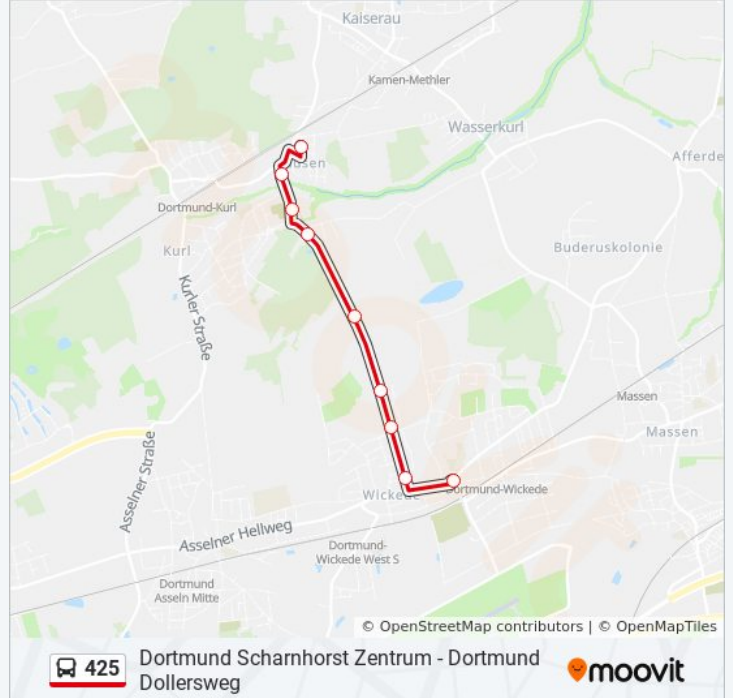

Dortmund Wickeder Straße

Dortmund Lohheide

Dortmund Wickeder Holz

Dortmund Heimbach

Dortmund Robert-Götz-Straße

Dortmund Kortschstraße

Dortmund Bockumweg

Dollersweg

## Richtung: Dortmund Husen

9 Haltestellen

[LINIENPLAN ANZEIGEN](#)

Dollersweg

Dortmund Bockumweg

Dortmund Kortschstraße

Dortmund Robert-Götz-Straße

Dortmund Heimbach

Dortmund Wickeder Holz

Dortmund Lohheide

Dortmund Wickeder Straße

Dortmund Husen

## Richtung: Dortmund Scharnhorst Zentrum

22 Haltestellen

[LINIENPLAN ANZEIGEN](#)

Dollersweg

Dortmund Bockumweg

Dortmund Kortschstraße

Dortmund Robert-Götz-Straße

Dortmund Heimbach