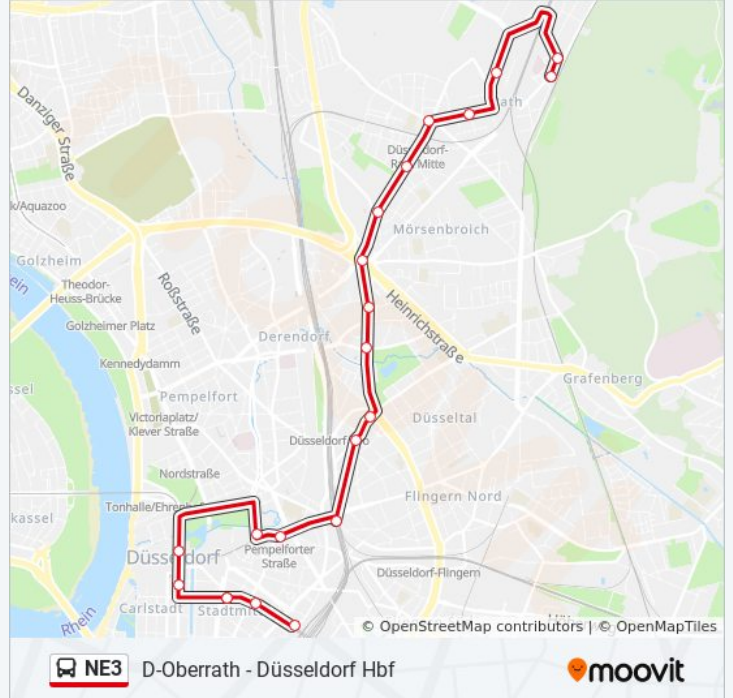

Richtung: Düsseldorf Hbf

16 Haltestellen

[LINIENPLAN ANZEIGEN](#)

D-Oberrath
D-Wilhelm-Raabe-Straße
D-Wrangelstraße
D-Heideweg
D-Heinrichstraße
D-Hansaplatz
D-Grünerstraße
D-Brehmplatz
D-Uhlandstraße
D-Wehrhahn S
D-Pempelforter Straße U
D-Jacobstraße
D-Heinrich-Heine-Allee U
D-Steinstraße/Berliner Allee U
D-Charlottenstr./Oststraße
Düsseldorf Hbf

Buslinie NE3 Fahrpläne

Abfahrzeiten in Richtung Düsseldorf Hbf

Montag	Kein Betrieb
Dienstag	Kein Betrieb
Mittwoch	Kein Betrieb
Donnerstag	Kein Betrieb
Freitag	02:02 - 04:32
Samstag	02:02 - 04:32
Sonntag	02:02 - 04:32

Buslinie NE3 Info

Richtung: Düsseldorf Hbf

Stationen: 16

Fahrdauer: 25 Min

Linien Informationen: