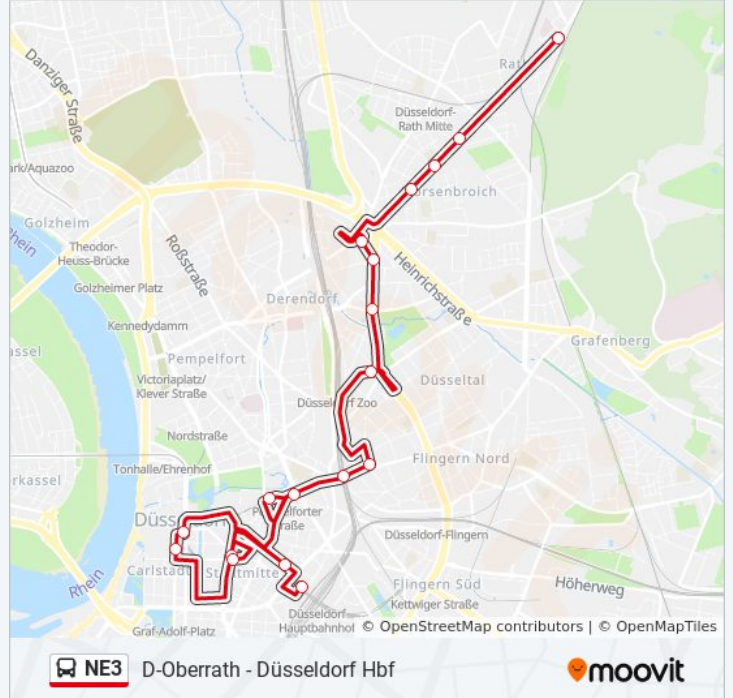

Düsseldorf Hbf - D-Oberrath

[Hol Dir Die App](#)

Die Buslinie NE3 (Düsseldorf Hbf - D-Oberrath) hat 2 Routen
(1) D-Oberrath: 01:35 - 04:05(2) Düsseldorf Hbf: 02:02 - 04:32

Verwende Moovit, um die nächste Station der Buslinie NE3 zu finden und um zu erfahren wann die nächste Buslinie NE3 kommt.

D-Heinrich-Heine-Allee U

D-Jacobistraße

D-Pempelforter Straße U

D-Wehrhahn S

D-Schillerplatz

D-Brehmplatz

D-Grunerstraße

D-Hansaplatz

Richtung: Düsseldorf Hbf

16 Haltestellen

[LINIENPLAN ANZEIGEN](#)

D-Oberrath
 D-Wilhelm-Raabe-Straße
 D-Wrangelstraße
 D-Heideweg
 D-Heinrichstraße
 D-Hansaplatz
 D-Grünerstraße
 D-Brehmplatz
 D-Uhlandstraße
 D-Wehrhahn S
 D-Pempelforter Straße U
 D-Jacobstraße
 D-Heinrich-Heine-Allee U
 D-Steinstraße/Berliner Allee U
 D-Charlottenstr./Oststraße
 Düsseldorf Hbf

Buslinie NE3 Info

Richtung: Düsseldorf Hbf

Stationen: 16

Fahrdauer: 25 Min

Linien Informationen:

Buslinie NE3 Offline Fahrpläne und Netzkarten stehen auf moovitapp.com zur Verfügung. Verwende den [Moovit App](#), um Live Bus Abfahrten, Zugfahrpläne oder U-Bahn Fahrplanzeiten zu sehen, sowie Schritt für Schritt Wegangaben für alle öffentlichen Verkehrsmittel in NRW (Nordrhein-Westfalen) zu erhalten.