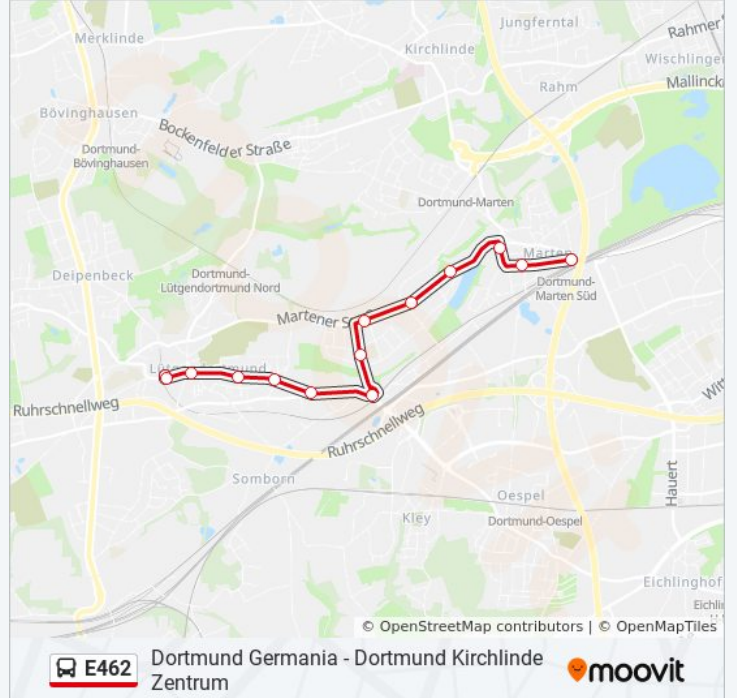

### Buslinie E462 Info

**Richtung:** Dortmund Lütgendortmund

**Stationen:** 16

**Fahrtdauer:** 16 Min

**Linien Informationen:**

### Richtung: Dortmund Marten Süd

14 Haltestellen

[LINIENPLAN ANZEIGEN](#)

- Dortmund Lütgendortmund
- Dortmund Lütgendortmund
- Dortmund Theresenstraße
- Dortmund Weidenhope
- Dortmund Neu-Crengeldanz-Str.
- Dortmund am Düppersholl
- Dortmund Germania
- Dortmund Kesselborn
- Dortmund Vorstenstraße
- Do-Gewerbegebiet Germania
- Dortmund Diedrichstraße
- Dortmund Haumannstraße
- Dortmund In Der Meile
- Dortmund Marten Süd

### Buslinie E462 Info

**Richtung:** Dortmund Marten Süd

**Stationen:** 14

**Fahrtdauer:** 16 Min

**Linien Informationen:**

**Richtung: Dortmund Technologiezentrum**

9 Haltestellen

[LINIENPLAN ANZEIGEN](#)

- Dortmund An Der Palmweide
- Dortmund Schönaustraße
- Dortmund Ortsmühle
- Dortmund Refa Center
- Dortmund Emil-Figge-Straße
- Dortmund Universität
- Dortmund Meitnerweg
- Do-Joseph-Von-Fraunhofer-Str.
- Dortmund Technologiezentrum