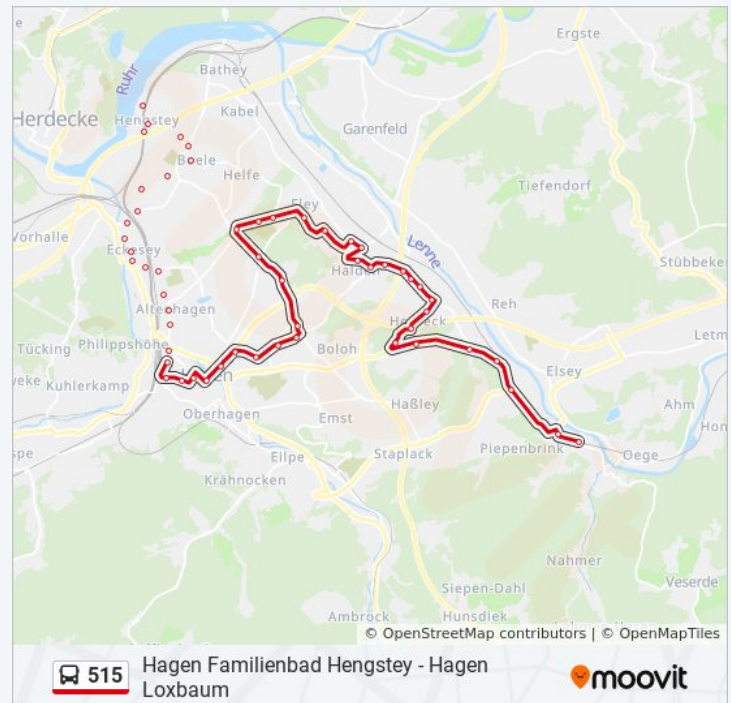

Samstag 04:56 - 17:53

Sonntag 07:02 - 20:56

Buslinie 515 Info

Richtung: Hagen Hohenlimburg Bf

Stationen: 55

Fahrtdauer: 68 Min

Linien Informationen:

Hagen Waldfriedhof
Hagen Sportanlage Hoheleye
Hagen Wienbrauk
Hagen Röhrenspring
Hagen Werkzeugstr.
Hagen Rohrstr.
Hagen Im Alten Holz
Hagen Sauerlandstr.
Hagen Arcadeon
Hagen Dolomitstr.
Hagen Lange Eck
Hagen Dolomitwerke
Hagen Gut Herbeck
Hagen Herbeck Denkmal
Hagen Herbeck
Hagen Herbecker Weg
Hagen Heidnocken
Hagen Wiehagen
Hagen Hammacher
Hagen Hünenpforte
Hagen Hohenlimburg Mitte
Hagen Hohenlimburg Bf

Richtung: Hagen Loxbaum

33 Haltestellen

[LINIENPLAN ANZEIGEN](#)

Hagen Südufer Hengstey
Hagen Seestr.
Hagen Einhausstr.
Hagen Pillauer Str.
Hagen Dortmunder Str.
Hagen Boele Markt
Hagen Boele Friedhof

Buslinie 515 Fahrpläne