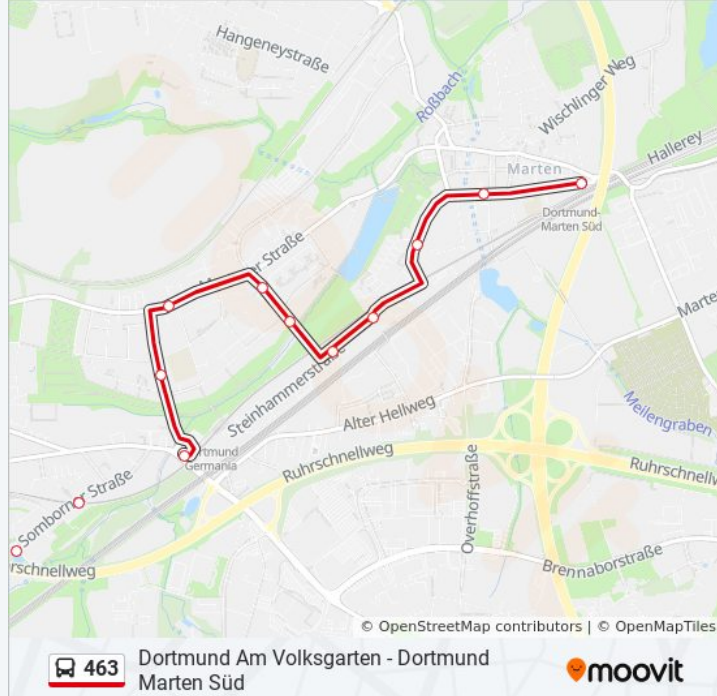

Verwende Moovit, um die nächste Station der Buslinie 463 zu finden und um zu erfahren wann die nächste Buslinie 463 kommt.

Richtung: Dortmund Lütgendortmund

18 Haltestellen

[LINIENPLAN ANZEIGEN](#)

- Dortmund Marten Süd
- Do-Walbertstraße/Schulmuseum
- Dortmund Marten Abzweig
- Dortmund Haumannstraße
- Dortmund Auf Der Kiste
- Dortmund Römermorgen
- Dortmund Steinhammerstraße
- Dortmund Froschlake
- Dortmund Germaniastraße
- Dortmund Vorstenstraße
- Dortmund Kesselborn
- Dortmund Germania
- Dortmund Somborner Straße
- Dortmund Somborner Höh
- Dortmund Lindentalweg
- Dortmund Lütgendortm. Hellweg
- Dortmund Theresenstraße
- Dortmund Lütgendortmund

Buslinie 463 Info

Richtung: Dortmund Marten Süd

Stationen: 21

Fahrtdauer: 23 Min

Linien Informationen:

Dortmund Auf Der Kiste

Dortmund In Der Meile

Dortmund Marten Süd

Richtung: Dortmund am Volksgarten

22 Haltestellen

[LINIENPLAN ANZEIGEN](#)

Dortmund Marten Süd

Do-Walbertstraße/Schulmuseum

Dortmund Marten Abzweig

Dortmund Haumannstraße

Dortmund Auf Der Kiste

Buslinie 463 Info

Richtung: Dortmund am Volksgarten

Stationen: 22

Fahrtdauer: 25 Min

Linien Informationen:

Dortmund Bleichstraße

Dortmund Kaubomstraße

Dortmund Volksgartenstraße