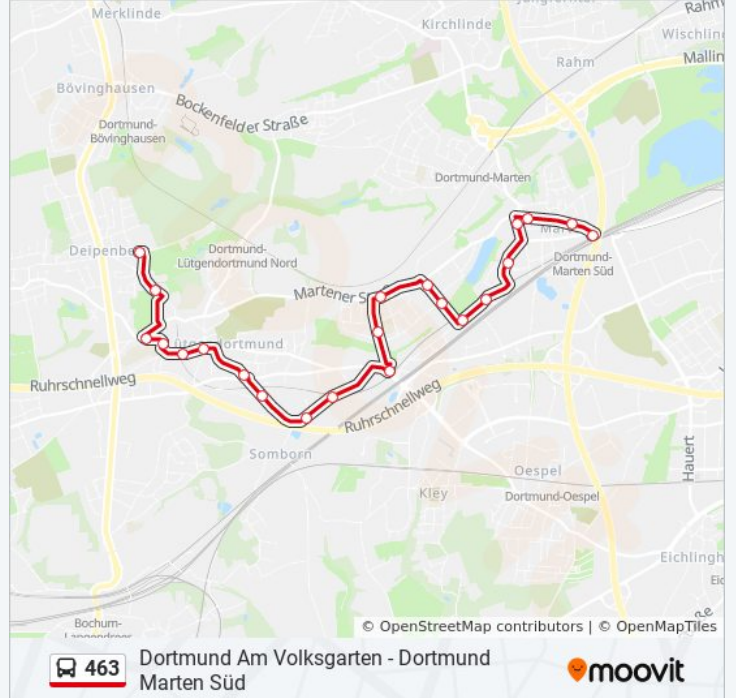

Dortmund Bleichstraße

Dortmund Kaubomstraße

Dortmund Volksgartenstraße

Dortmund am Volksgarten

Buslinie 463 Offline Fahrpläne und Netzkarten stehen auf moovitapp.com zur Verfügung. Verwende den [Moovit App](#), um Live Bus Abfahrten, Zugfahrpläne oder U-Bahn Fahrplanzeiten zu sehen, sowie Schritt für Schritt Wegangaben für alle öffentlichen Verkehrsmittel in NRW (Nordrhein-Westfalen) zu erhalten.

[Über Moovit](#) • [MaaS Lösungen](#) • [Unterstützte Länder](#) • [Mooviter Community](#)

© 2024 Moovit - Alle Rechte vorbehalten

Siehe Live Ankunftszeiten