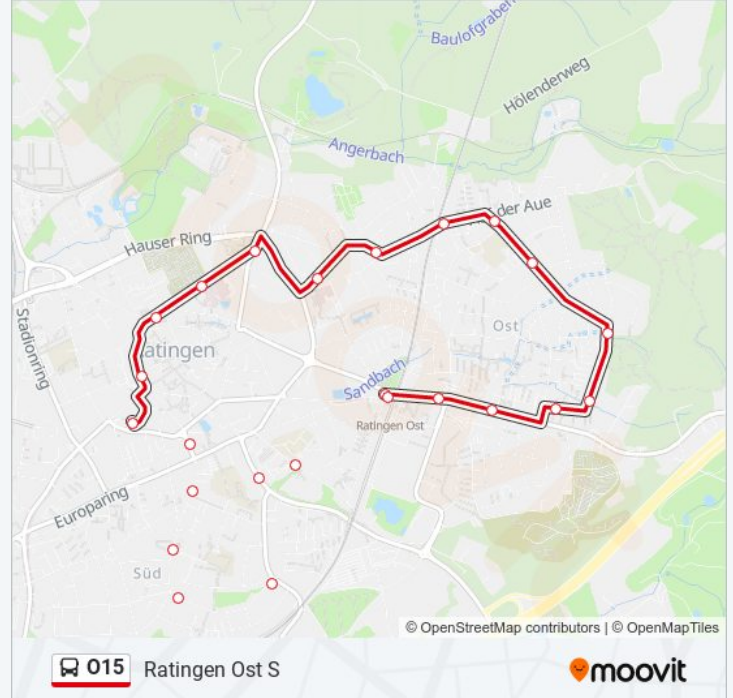

Ratingen am Pfingsberg

Ratingen Eisenhüttenstraße

Ratingen Hegelstraße

Ratingen Rodeskothen

Ratingen Fester Straße

Ratingen Ost S

Buslinie 015 Offline Fahrpläne und Netzkarten stehen auf moovitapp.com zur Verfügung. Verwende den [Moovit App](#), um Live Bus Abfahrten, Zugfahrpläne oder U-Bahn Fahrplanzeiten zu sehen, sowie Schritt für Schritt Wegangaben für alle öffentlichen Verkehrsmittel in NRW (Nordrhein-Westfalen) zu erhalten.

[Über Moovit](#) • [MaaS Lösungen](#) • [Unterstützte Länder](#) • [Mooviter Community](#)

© 2024 Moovit - Alle Rechte vorbehalten

Siehe Live Ankunftszeiten