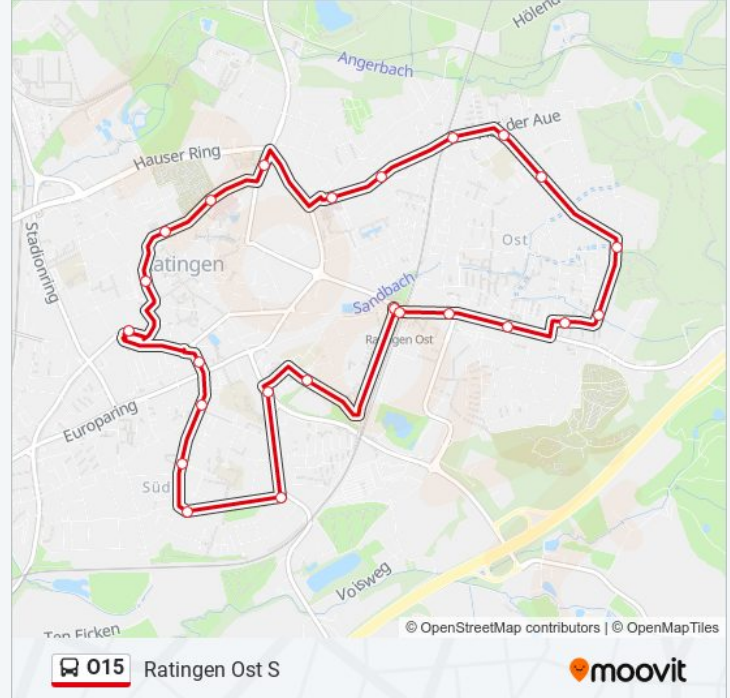

Richtung: Ratingen Ost S

24 Haltestellen

[LINIENPLAN ANZEIGEN](#)

Ratingen Ost S
Ratingen Fester Straße
Ratingen Rodeskothen
Ratingen Hegelstraße
Ratingen Eisenhüttenstraße
Ratingen am Pfingsberg
Ratingen In den Birken
Ratingen Fröbelweg
Ratingen Auf Der Aue
Ratingen Hubertusstraße
Ratingen Evang. Krankenhaus
Ratingen Hauser Ring
Ratingen St.-Marien-Krankenh.
Ratingen Friedhofstraße
Ratingen Grabenstraße
Ratingen Mitte
Ratingen Theodor-Heuss-Platz
Ratingen Talstraße
Ratingen Südstraße
Ratingen Zieglerstraße
Ratingen Industriestraße

Buslinie 015 Info

Richtung: Ratingen Ost S

Stationen: 24

Fahrtdauer: 27 Min

Linien Informationen:

Ratingen Meiersweg

Ratingen Schmiedestraße

Ratingen Ost S

Richtung: Ratingen Ost S

24 Haltestellen

[LINIENPLAN ANZEIGEN](#)

Ratingen Ost S

Ratingen Schmiedestraße

Ratingen Meiersweg

Ratingen Industriestraße

Ratingen Zieglerstraße

Ratingen Südstraße

Ratingen Talstraße

Ratingen Theodor-Heuss-Platz

Ratingen Mitte

Ratingen Grabenstraße

Ratingen Friedhofstraße

Ratingen St.-Marien-Krankenh.

Ratingen Hauser Ring