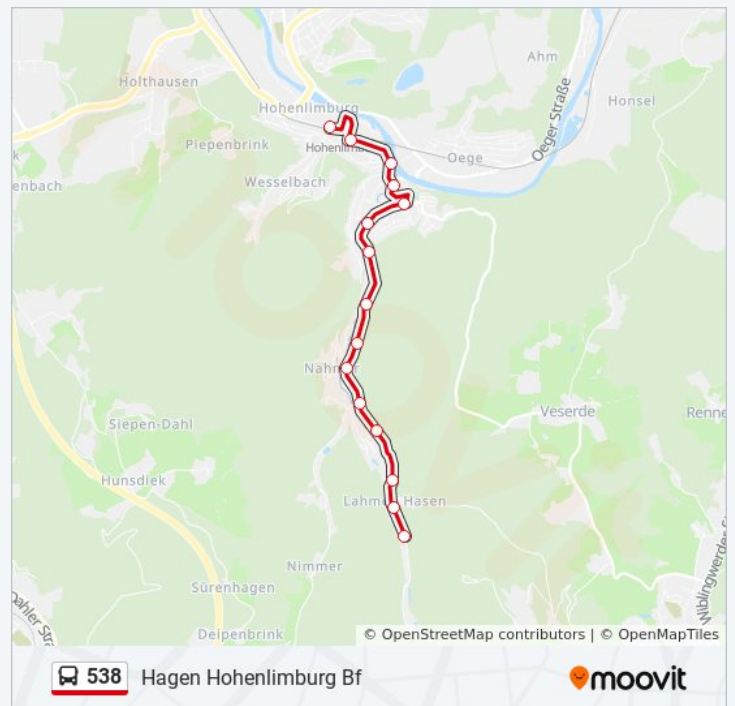

Buslinie 538 Info**Richtung:** Hagen Boele Markt**Stationen:** 49**Fahrdauer:** 48 Min**Linien Informationen:**

Hagen Alter Reher Weg

Hagen Florianstr.

Hagen Spannstiftstr.

Hagen Wannebachstr.

Hagen Linnufer

Hagen Buschmühle

Hagen Buschmühlenstr.

Hagen Borgenfeldstr.

Hagen Külpestr.

Hagen Hammerstein

Hagen Boele Amtshaus

Hagen Boele Markt

Richtung: Hagen Hohenlimburg Bf

Mittwoch	Kein Betrieb
Donnerstag	Kein Betrieb
Freitag	Kein Betrieb
Samstag	Kein Betrieb
Sonntag	19:09 - 21:47

Buslinie 538 Info

Richtung: Hagen Hohenlimburg Bf

Stationen: 15

Fahrdauer: 11 Min

Linien Informationen:

Richtung: Hagen Hohenlimburg Bf

35 Haltestellen

[LINIENPLAN ANZEIGEN](#)

Hagen Boele Markt
 Hagen Boele Amtshaus
 Hagen Hammerstein
 Hagen Külpestr.
 Hagen Borgenfeldstr.
 Hagen Buschmühlenstr.
 Hagen Buschmühle
 Hagen Lennhof