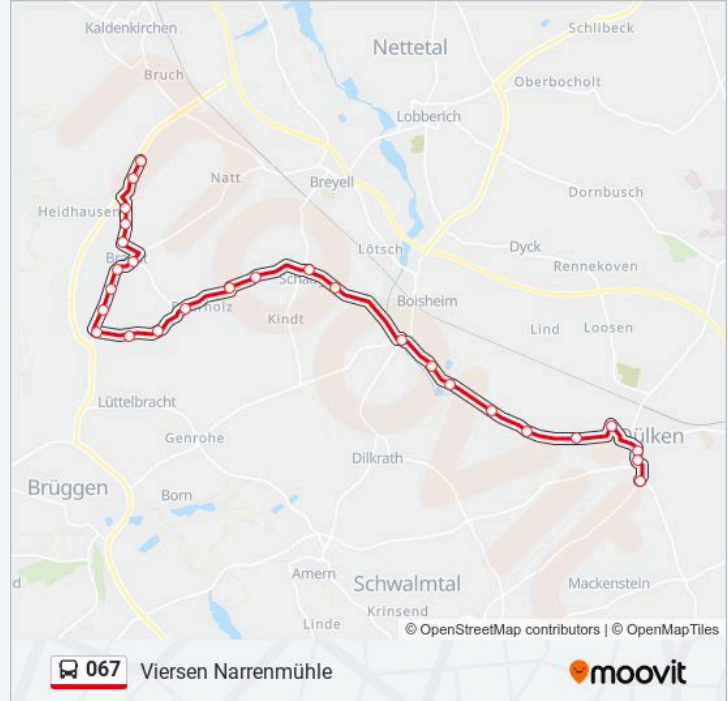

### Buslinie 067 Info

**Richtung:** Viersen Narrenmühle

**Stationen:** 27

**Fahrtdauer:** 33 Min

**Linien Informationen:**

Nettetal Rahe

Viersen Boisheim Kirche

Viersen Weuthenmühle

Viersen Mauswinkel

Viersen Klärwerk Dülken

Viersen Gaststätte Nehlen

Viersen Schweizerhaus

Dülken am Drouvenhof

Dülken Moselstraße

Dülken Rathaus

Viersen Narrenmühle