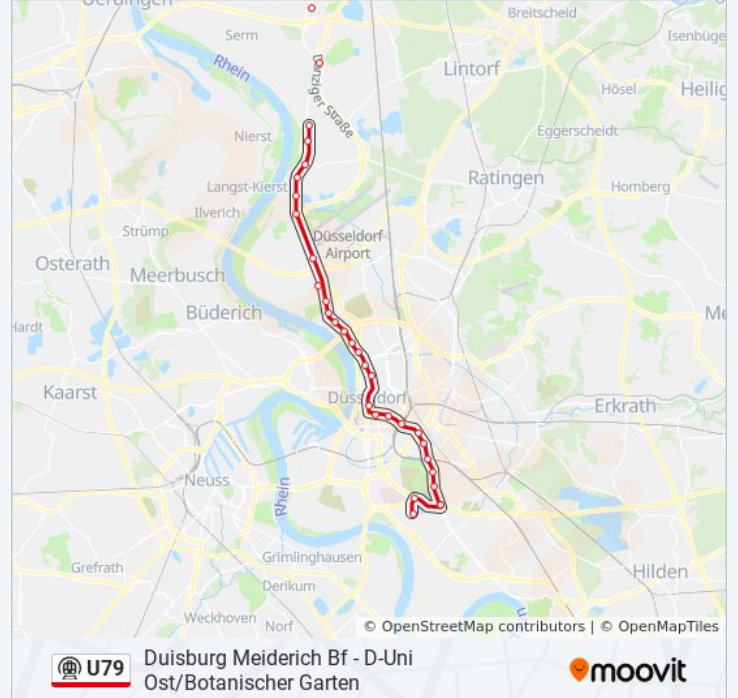

D-Kaiserslauterner Straße

Provinzialplatz - Düsseldorf

Werstener Dorfstraße

D-Werstener Dorfstraße

Südpark - Düsseldorf

Uni Ost/Botanischer Garten - Düsseldorf

## Richtung: D-Wittlaer

29 Haltestellen

[LINIENPLAN ANZEIGEN](#)

Uni Ost/Botanischer Garten - Düsseldorf

Südpark - Düsseldorf

Werstener Dorfstraße

Werstener Dorfstraße

Provinzialplatz - Düsseldorf