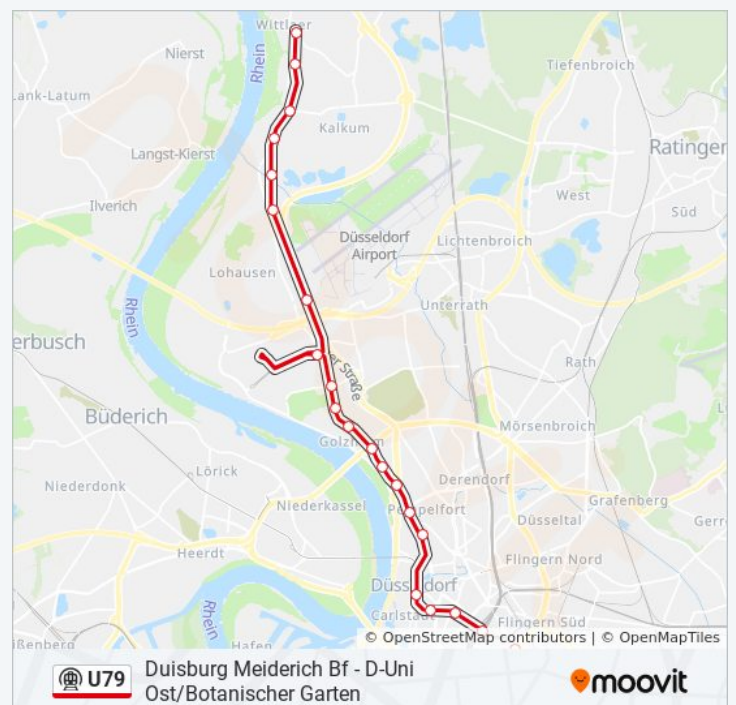

## Richtung: D-Wittlaer

29 Haltestellen

[LINIENPLAN ANZEIGEN](#)

Uni Ost/Botanischer Garten - Düsseldorf

Südpark - Düsseldorf

Werstener Dorfstraße

Werstener Dorfstraße

Provinzialplatz - Düsseldorf

## U-Bahnlinie U79 Fahrpläne

Abfahrzeiten in Richtung D-Wittlaer

Montag	03:33 - 22:49
Dienstag	03:50 - 22:31
Mittwoch	00:01 - 23:49
Donnerstag	00:19 - 23:49
Freitag	00:01 - 23:49
Samstag	00:04 - 23:49
Sonntag	00:01 - 23:49

## U-Bahnlinie U79 Info

**Richtung:** D-Wittlaer

**Stationen:** 29

**Fahrtdauer:** 38 Min

**Linien Informationen:**

## Richtung: Duisburg Duisern U-Bf

48 Haltestellen

[LINIENPLAN ANZEIGEN](#)

Uni Ost/Botanischer Garten - Düsseldorf

Südpark - Düsseldorf

Werstener Dorfstraße

Werstener Dorfstraße

Provinzialplatz - Düsseldorf