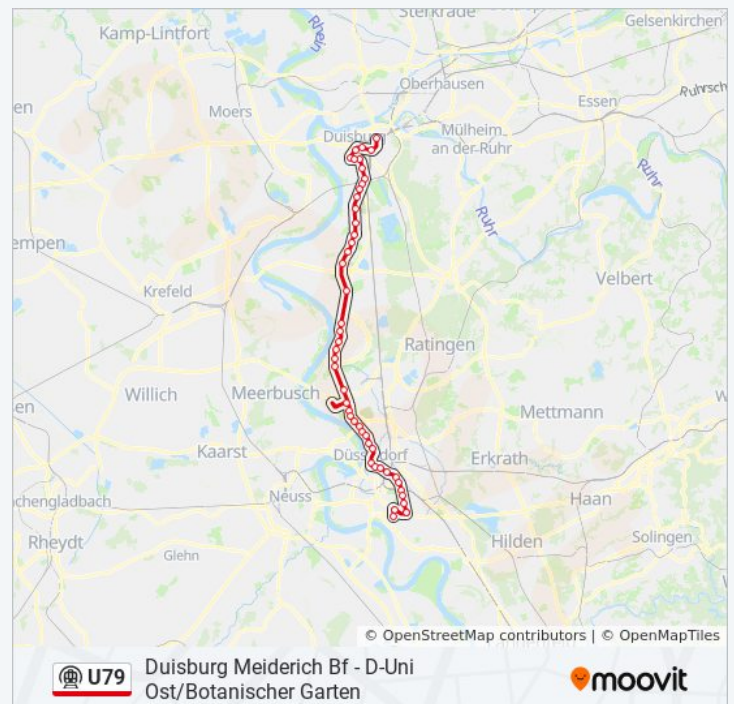

## U-Bahnlinie U79 Fahrpläne

Abfahrzeiten in Richtung Duisburg Duisern U-Bf

Montag	00:34 - 23:46
Dienstag	04:10 - 23:46
Mittwoch	00:04 - 23:04
Donnerstag	00:46 - 23:46
Freitag	04:00 - 23:46
Samstag	00:34 - 23:16
Sonntag	00:04 - 23:04

## U-Bahnlinie U79 Info

**Richtung:** Duisburg Duisern U-Bf

**Stationen:** 48

**Fahrtdauer:** 66 Min

**Linien Informationen:**

D-Froschenteich

Kesselsberg - Duisburg

St. Anna Krankenhaus - Duisburg