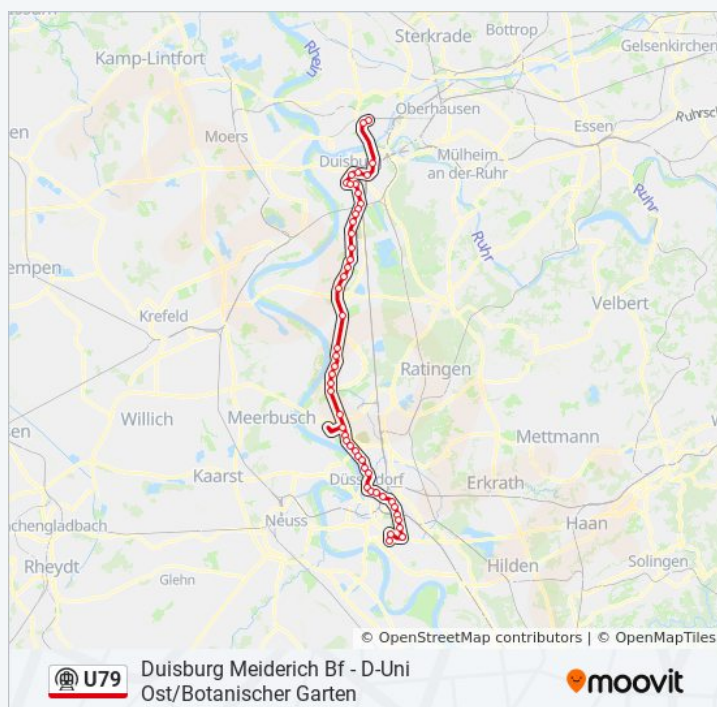

## U-Bahnlinie U79 Info

**Richtung:** Duisburg Meiderich Bf

**Stationen:** 50

**Fahrtdauer:** 71 Min

**Linien Informationen:**

D-Klemensplatz

D-Kalkumer Schloßallee

D-Am Mühlenacker