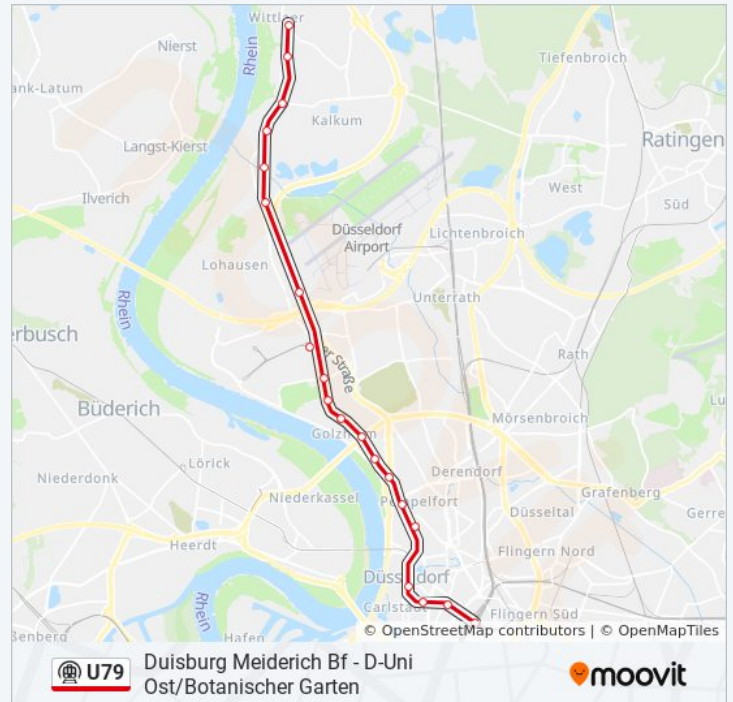

D-Messe Ost/Stockum. Kirchstr.

D-Nordpark/Aquazoo

Reeser Platz - Düsseldorf

Theodor-Heuss-Brücke - Düsseldorf

D-Golzheimer Platz

D-Kennedydamm

D-Ergo-Platz/Klever Str. U

D-Nordstraße U

### U-Bahnlinie U79 Info

**Richtung:** Düsseldorf Hbf

**Stationen:** 41

**Fahrtdauer:** 38 Min

**Linien Informationen:**

Heinr.-Heine-Allee U - Düsseldorf

Steinstraße/Königsallee U - Düsseldorf

D-Oststraße U