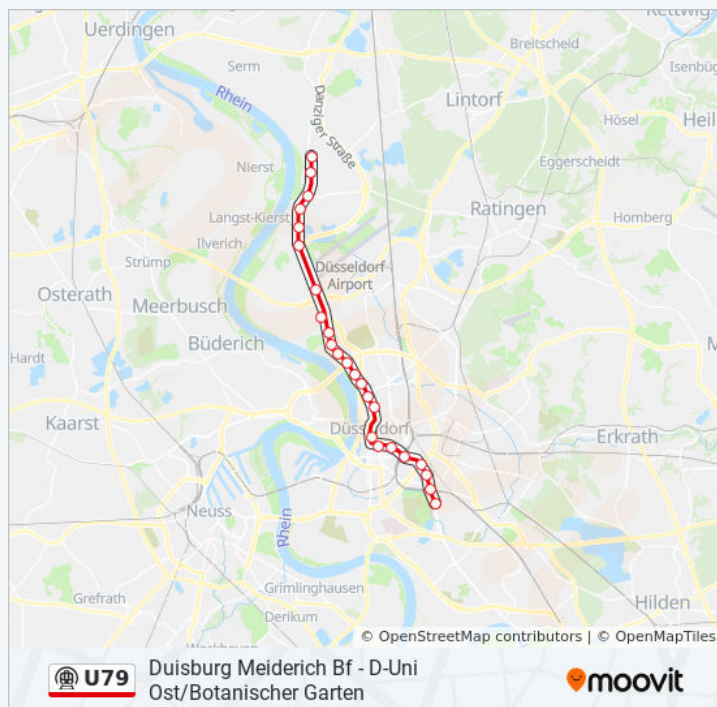

Sittardsberg - Duisburg

Münchener Straße - Duisburg

Waldfriedhof - Duisburg

Im Schlenk - Duisburg

Kulturstraße - Duisburg

Grunewald Betriebshof - Duisburg

**Richtung: Duisburg Im Schlenk**

37 Haltestellen

[LINIENPLAN ANZEIGEN](#)

**U-Bahnlinie U79 Fahrpläne**

Abfahrzeiten in Richtung Duisburg Im Schlenk

Montag

Kein Betrieb

Uni Ost/Botanischer Garten - Düsseldorf

Südpark - Düsseldorf

Werstener Dorfstraße

Werstener Dorfstraße

Provinzialplatz - Düsseldorf

D-Kaiserslauterner Straße

D-Oberbilk S U

D-Ellerstraße

D-Oberbilker Markt U

Düsseldorf Hauptbahnhof

D-Oststraße U