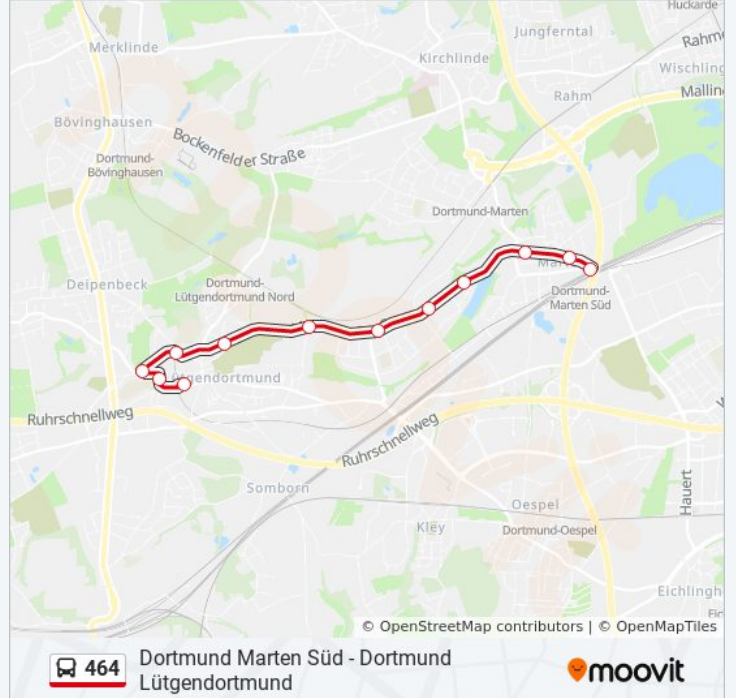

464

Dortmund Marten Süd - Dortmund Lütgendortmund

Hol Dir Die App

Die Buslinie 464 (Dortmund Marten Süd - Dortmund Lütgendortmund) hat 2 Routen

(1) Dortmund Lütgendortmund: 00:01 - 23:31(2) Dortmund Marten Süd: 23:16 - 23:46

Verwende Moovit, um die nächste Station der Buslinie 464 zu finden und um zu erfahren wann die nächste Buslinie 464 kommt.

Richtung: Dortmund Lütgendortmund

12 Haltestellen

[LINIENPLAN ANZEIGEN](#)

- Dortmund Marten Süd
- Do-Walbertstraße/Schulmuseum
- Dortmund Marten Abzweig
- Dortmund Diedrichstraße
- Do-Gewerbegebiet Germania
- Dortmund Vorstenstraße
- Dortmund Mergelkopfweg
- Dortmund Westricher Straße
- Dortmund Beguinenstraße
- Dortmund Kaubomstraße
- Dortmund Bleichstraße
- Dortmund Lütgendortmund

Buslinie 464 Info

Richtung: Dortmund Lütgendortmund

Stationen: 12

Fahrdauer: 10 Min

Linien Informationen:

Richtung: Dortmund Marten Süd

12 Haltestellen

[LINIENPLAN ANZEIGEN](#)

Dortmund Lütgendortmund
 Dortmund Bleichstraße
 Dortmund Kaubomstraße
 Dortmund Beguinenstraße
 Dortmund Westricher Straße
 Dortmund Mergelkopfweg
 Dortmund Vorstenstraße
 Do-Gewerbegebiet Germania
 Dortmund Diedrichstraße
 Dortmund Haumannstraße
 Dortmund In Der Meile
 Dortmund Marten Süd