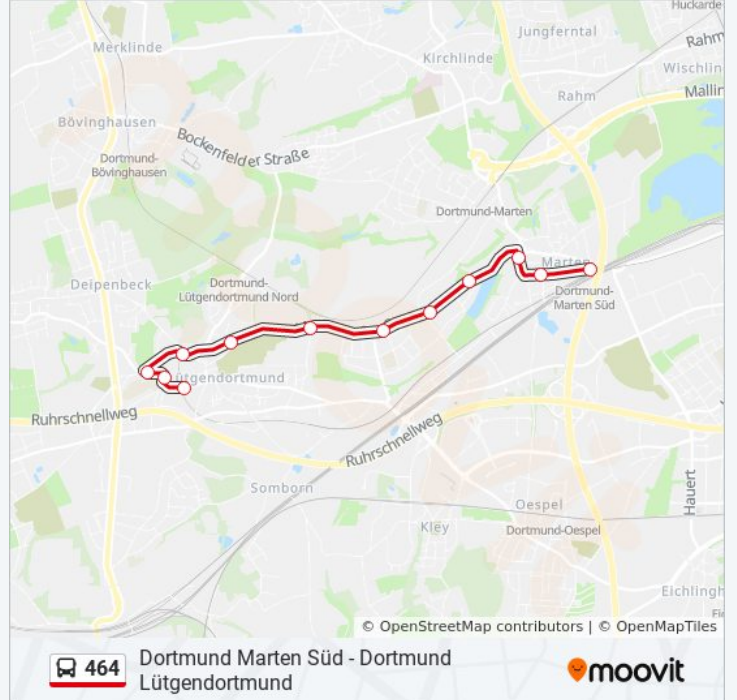

Verwende Moovit, um die nächste Station der Buslinie 464 zu finden und um zu erfahren wann die nächste Buslinie 464 kommt.

Richtung: Dortmund Lütgendortmund

12 Haltestellen

[LINIENPLAN ANZEIGEN](#)

- Dortmund Marten Süd
- Do-Walbertstraße/Schulmuseum
- Dortmund Marten Abzweig
- Dortmund Diedrichstraße
- Do-Gewerbegebiet Germania
- Dortmund Vorstenstraße
- Dortmund Mergelkopfweg
- Dortmund Westricher Straße
- Dortmund Beguinenstraße
- Dortmund Kaubomstraße
- Dortmund Bleichstraße
- Dortmund Lütgendortmund

Buslinie 464 Info

Richtung: Dortmund Lütgendortmund

Stationen: 12

Fahrdauer: 10 Min

Linien Informationen:

Richtung: Dortmund Marten Süd

12 Haltestellen

[LINIENPLAN ANZEIGEN](#)

Dortmund Lütgendortmund
 Dortmund Bleichstraße
 Dortmund Kaubomstraße
 Dortmund Beguinenstraße
 Dortmund Westricher Straße
 Dortmund Mergelkopfweg
 Dortmund Vorstenstraße
 Do-Gewerbegebiet Germania
 Dortmund Diedrichstraße
 Dortmund Haumannstraße
 Dortmund In Der Meile
 Dortmund Marten Süd

Buslinie 464 Info

Richtung: Dortmund Marten Süd

Stationen: 12

Fahrtdauer: 12 Min

Linien Informationen:

Buslinie 464 Offline Fahrpläne und Netzkarten stehen auf moovitapp.com zur Verfügung. Verwende den [Moovit App](#), um Live Bus Abfahrten, Zugfahrpläne oder U-Bahn Fahrplanzeiten zu sehen, sowie Schritt für Schritt Wegangaben für alle öffentlichen Verkehrsmittel in NRW (Nordrhein-Westfalen) zu erhalten.