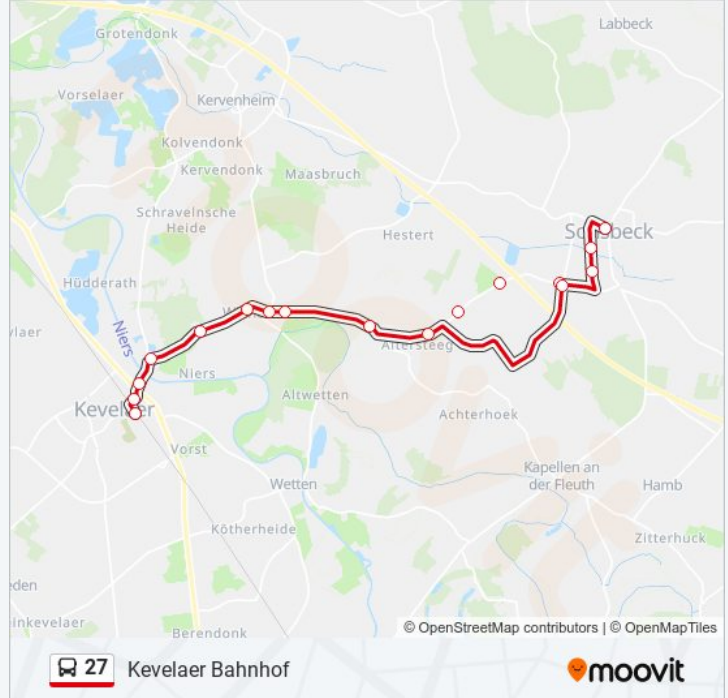

Die Buslinie 27 (Kvelaer Bahnhof) hat 3 Routen

(1) Kvelaer Bahnhof: 07:06 - 16:36(2) Sonsbeck Neutorplatz: 06:29 - 15:03(3) Sonsbeck Post: 07:27

Verwende Moovit, um die nächste Station der Buslinie 27 zu finden und um zu erfahren wann die nächste Buslinie 27 kommt.

Richtung: Kvelaer Bahnhof

16 Haltestellen

[LINIENPLAN ANZEIGEN](#)

Sonsbeck Neutorplatz
Sonsbeck Leypäche
Sonsbeck Lindenstraße
Sonsbeck Großmann
Kvelaer Husenstraße
Kvelaer Hornberg
Kvelaer Thorayshof
Kvel. Winnekendonk Windmühle
Kvelaer Winnekendonk Schule
Kvelaer Winnekendonk Denkmal
Kvel. Winnekendonk Sportplatz
Kvelaer Schravelener Heide
Kvelaer Schravelen
Kvelaer Dom Samen
Kvelaer Krankenhaus
Kvelaer Bahnhof

Buslinie 27 Info

Richtung: Kvelaer Bahnhof

Stationen: 16

Fahrtdauer: 21 Min

Linien Informationen:

Richtung: Sonsbeck Neutorplatz

16 Haltestellen

[LINIENPLAN ANZEIGEN](#)

Buslinie 27 Info

Richtung: Sonsbeck Neutorplatz

Stationen: 16

Fahrtdauer: 22 Min

Linien Informationen:

Richtung: Sonsbeck Post

17 Haltestellen

[LINIENPLAN ANZEIGEN](#)