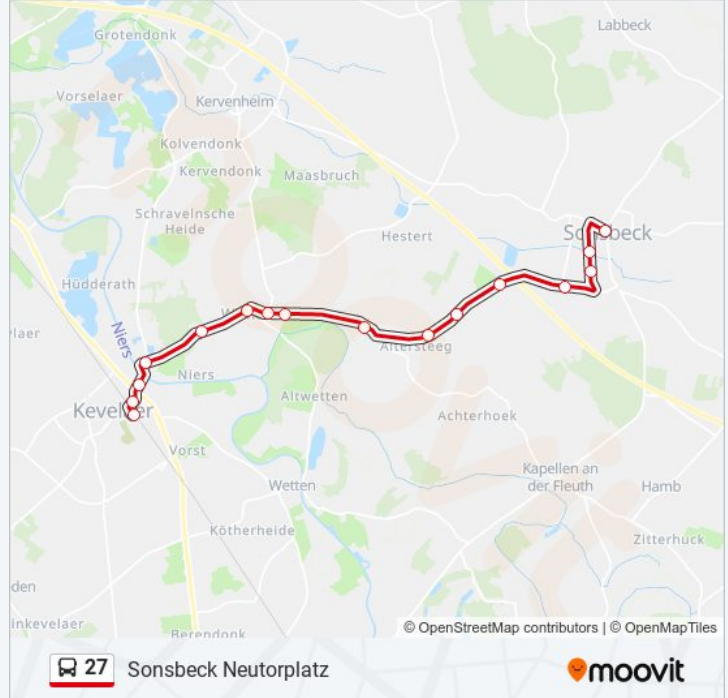

Buslinie 27 Fahrpläne

Abfahrzeiten in Richtung Sonsbeck Neutorplatz

| | |
|------------|---------------|
| Montag | 06:29 - 15:03 |
| Dienstag | 06:29 - 15:03 |
| Mittwoch | 06:29 - 15:03 |
| Donnerstag | 06:29 - 15:03 |
| Freitag | 06:29 - 15:03 |
| Samstag | Kein Betrieb |
| Sonntag | Kein Betrieb |

Buslinie 27 Info

Richtung: Sonsbeck Neutorplatz

Stationen: 16

Fahrtdauer: 22 Min

Linien Informationen:

Richtung: Sonsbeck Post

17 Haltestellen

[LINIENPLAN ANZEIGEN](#)