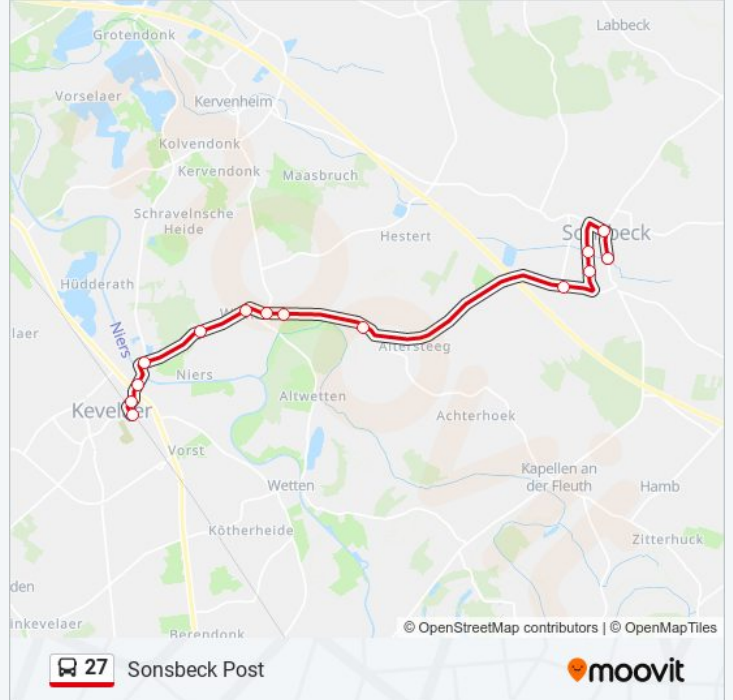

Buslinie 27 Offline Fahrpläne und Netzkarten stehen auf moovitapp.com zur Verfügung. Verwende den Moovit App, um Live Bus Abfahrten, Zugfahrpläne oder U-Bahn Fahrplanzeiten zu sehen, sowie Schritt für Schritt Wegangaben für alle öffentlichen Verkehrsmittel in NRW (nordrhein-Westfalen) zu erhalten.

© 2024 Moovit - Alle Rechte vorbehalten