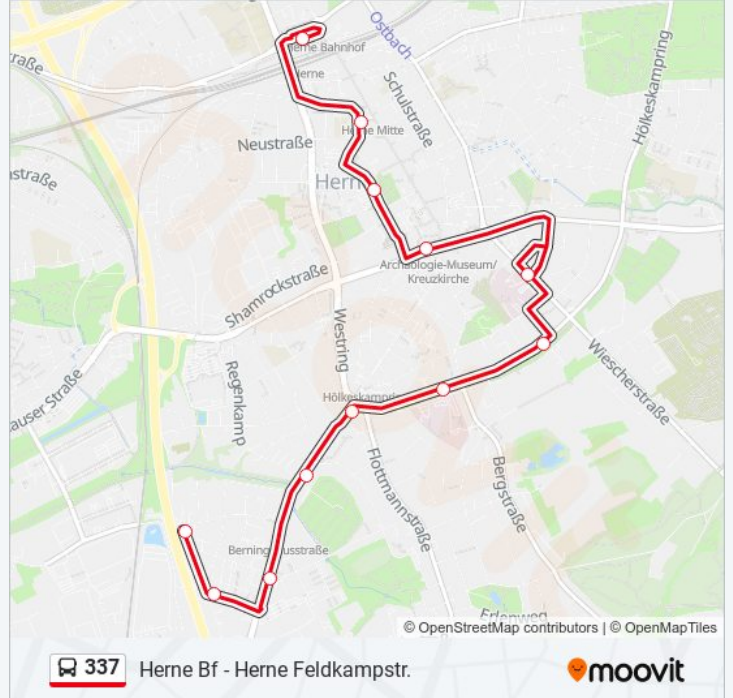

 337

Herne Bf - Herne Feldkampstr.

[Hol Dir Die App](#)

Die Buslinie 337 (Herne Bf - Herne Feldkampstr.) hat 3 Routen

(1) Herne Bf: 19:40 - 20:40(2) Herne Feldkampstr.: 06:04 - 20:04(3) Herne Mitte: 06:31 - 20:31

Verwende Moovit, um die nächste Station der Buslinie 337 zu finden und um zu erfahren wann die nächste Buslinie 337 kommt.

Richtung: Herne Bf

12 Haltestellen

[LINIENPLAN ANZEIGEN](#)

Herne Feldkampstr.

Herne Riemker Str.

Buslinie 337 Info**Richtung:** Herne Bf**Stationen:** 12**Fahrtdauer:** 20 Min**Linien Informationen:**

Richtung: Herne Feldkampstr.

12 Haltestellen

[LINIENPLAN ANZEIGEN](#)

Herne Bf

Herne Mitte

Herne Sparkasse

Buslinie 337 Info

Richtung: Herne Feldkampstr.

Stationen: 12

Fahrtdauer: 19 Min

Linien Informationen:

Richtung: Herne Mitte

11 Haltestellen

[LINIENPLAN ANZEIGEN](#)