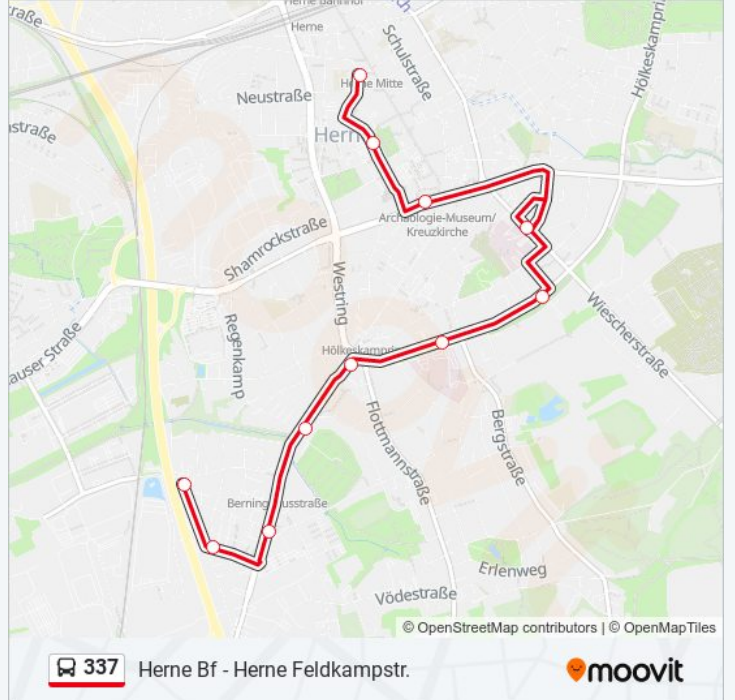

 337

Herne Bf - Herne Feldkampstr.

[Hol Dir Die App](#)

Die Buslinie 337 (Herne Bf - Herne Feldkampstr.) hat 3 Routen

(1) Herne Bf: 19:40 - 20:40(2) Herne Feldkampstr.: 06:04 - 20:04(3) Herne Mitte: 06:31 - 20:31

Buslinie 337 Info

Richtung: Herne Feldkampstr.

Stationen: 12

Fahrtdauer: 19 Min

Linien Informationen:

Richtung: Herne Mitte

11 Haltestellen

[LINIENPLAN ANZEIGEN](#)

Buslinie 337 Fahrpläne

Abfahrzeiten in Richtung Herne Mitte

Montag	06:31 - 20:31
Dienstag	06:31 - 20:31
Mittwoch	06:31 - 20:31
Donnerstag	06:31 - 20:31
Freitag	06:31 - 20:31
Samstag	06:40 - 18:40
Sonntag	09:35 - 18:35

Buslinie 337 Info

Richtung: Herne Mitte

Stationen: 11

Fahrtdauer: 16 Min

Linien Informationen:

Buslinie 337 Offline Fahrpläne und Netzkarten stehen auf moovitapp.com zur Verfügung. Verwende den Moovit App, um Live Bus Abfahrten, Zugfahrpläne oder U-Bahn Fahrplanzeiten zu sehen, sowie Schritt für Schritt Wegangaben für alle öffentlichen Verkehrsmittel in NRW (Nordrhein-Westfalen) zu erhalten.