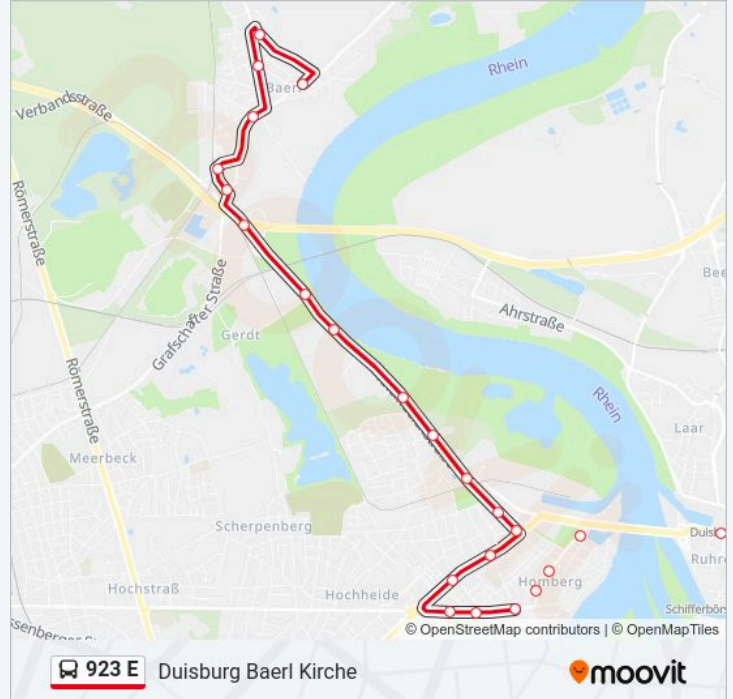

Verwende Moovit, um die nächste Station der Buslinie 923 E zu finden und um zu erfahren wann die nächste Buslinie 923 E kommt.

Richtung: Duisburg Baerl Kirche

24 Haltestellen

[LINIENPLAN ANZEIGEN](#)

Duisburg Ruhrort Verteilerkr.

Buslinie 923 E Info

Richtung: Duisburg Baerl Kirche

Stationen: 24

Fahrtdauer: 17 Min

Linien Informationen:

Duisburg Restaurant Liesen

Flingerstr.

Duisburg Baerl Schule

Duisburg Baerl Kirche

Richtung: Duisburg Godesberger Str.

24 Haltestellen

[LINIENPLAN ANZEIGEN](#)

Duisburg Ruhrort Verteilerkr.

Duisburg Friedrichsplatz

Duisburg Goetheplatz

Duisburg Moltkeplatz

Duisburg Paßstr.

Duisburg Bismarckplatz

Duisburg Duisburger Str.

Duisburg Südstr.

Duisburg Lauerstr.

Duisburg Wilhelmstr.

Duisburg Verbandstr.

Duisburg Margaretenstr.