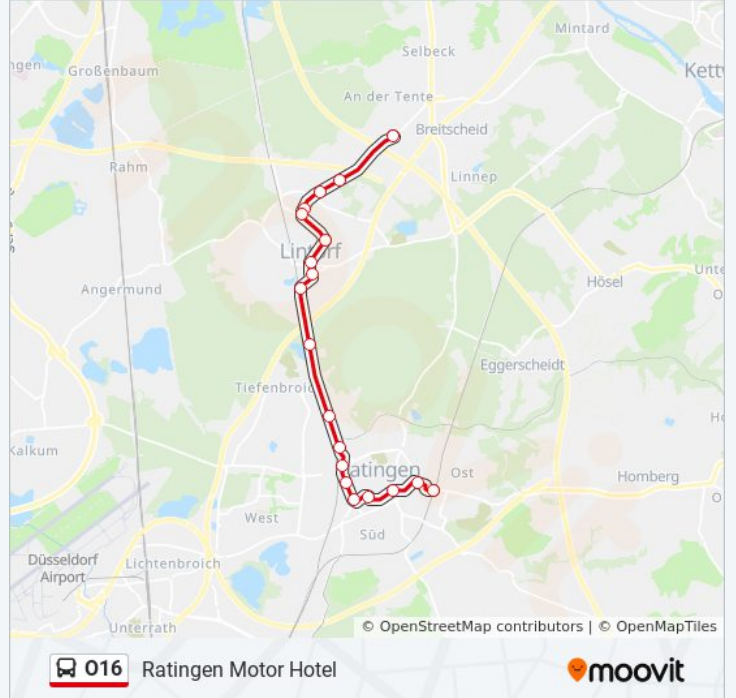

### Richtung: Ratingen Motor Hotel

19 Haltestellen

[LINIENPLAN ANZEIGEN](#)

Ratingen Ost S  
Ratingen Freiligrathring  
Ratingen Bechemer Straße  
Ratingen Mitte  
Ratingen Stadion  
Ratingen Hienenburg  
Ratingen am Krumbachskothlen  
Ratingen am Angerpark  
Ratingen Götschenbeck  
Ratingen Oberbusch  
Ratingen Tiefenbroicher Straße  
Ratingen Lintorf, Kirche  
Ratingen Lintorf, Rathaus  
Ratingen am Löken  
Ratingen am Kreuz  
Ratingen Rehhecke  
Ratingen An den Alten Dieken  
Ratingen Fürstenberg  
Ratingen Motor Hotel

### Buslinie O16 Fahrpläne

Abfahrzeiten in Richtung Ratingen Motor Hotel

Montag	Kein Betrieb
Dienstag	Kein Betrieb
Mittwoch	Kein Betrieb
Donnerstag	Kein Betrieb
Freitag	Kein Betrieb
Samstag	05:01 - 05:51
Sonntag	Kein Betrieb

### Buslinie O16 Info

**Richtung:** Ratingen Motor Hotel

**Stationen:** 19

**Fahrdauer:** 11 Min

**Linien Informationen:**

## Richtung: Ratingen Oberbusch

19 Haltestellen

[LINIENPLAN ANZEIGEN](#)

- Ratingen am Kessel
- Ratingen Hasenbrucher Weg
- Ratingen Perkerhof
- Ratingen Mintarder Weg
- Ratingen Langenkamp
- Ratingen An Der Horst
- Ratingen am Ehrkamper Bruch
- Ratingen Flurstraße
- Ratingen Breitscheider Hof
- Ratingen Motor Hotel
- Ratingen Fürstenberg
- Ratingen An den Alten Dieken
- Ratingen Rehhecke
- Ratingen am Kreuz
- Ratingen am Löken
- Ratingen Lintorf, Rathaus
- Ratingen Lintorf, Kirche
- Ratingen Tiefenbroicher Straße