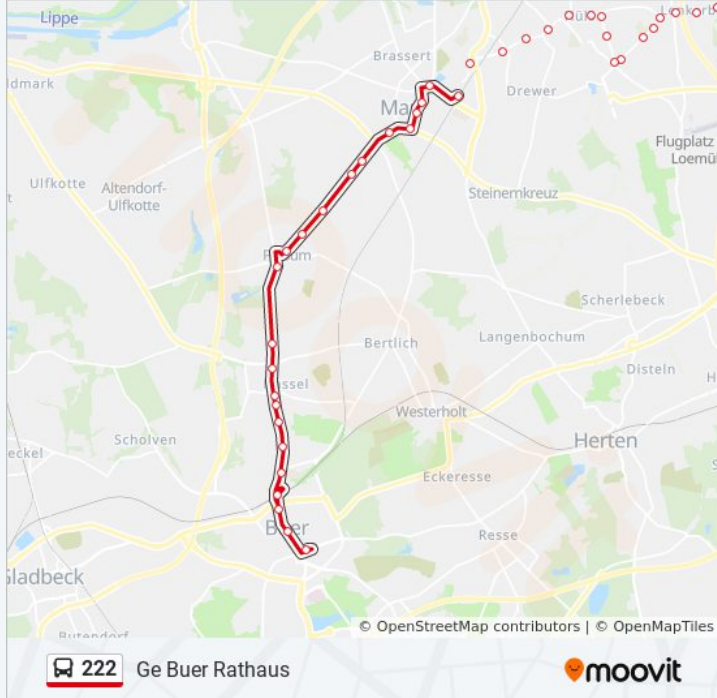

Buslinie 222 Info**Richtung:** Ge Buer Rathaus**Stationen:** 45**Fahrdauer:** 26 Min**Linien Informationen:**

Marl Herzlia-Center

Marl Mitte

Marl Sickingmühler Str.

Marl am Theater

Marl Liegnitzer Str.

Marl Hochstr.

Marl am Volkspark

Marl Frentroper Str.

Marl Klosterstr.

Marl Hilgenort

Marl Linnenkampstr.

Marl Kirchstr.

Marl Polsum Ehrenmal

Gelsenkirchen Bußmannstr

Gelsenkirchen Eppmannsweg

Gelsenkirchen Valentinstr.

Gelsenkirchen Bahnübergang

Ge Lessingstr.

Gelsenkirchen Biele

Gelsenkirchen Dillbrinkstr.

Ge Buer Nord Bf

Ge Königswiese

Ge Freiheit

Ge Buer Rathaus

Richtung: Marl Mitte

23 Haltestellen

[LINIENPLAN ANZEIGEN](#)

Ge Buer Rathaus

Ge Freiheit

Ge Königswiese