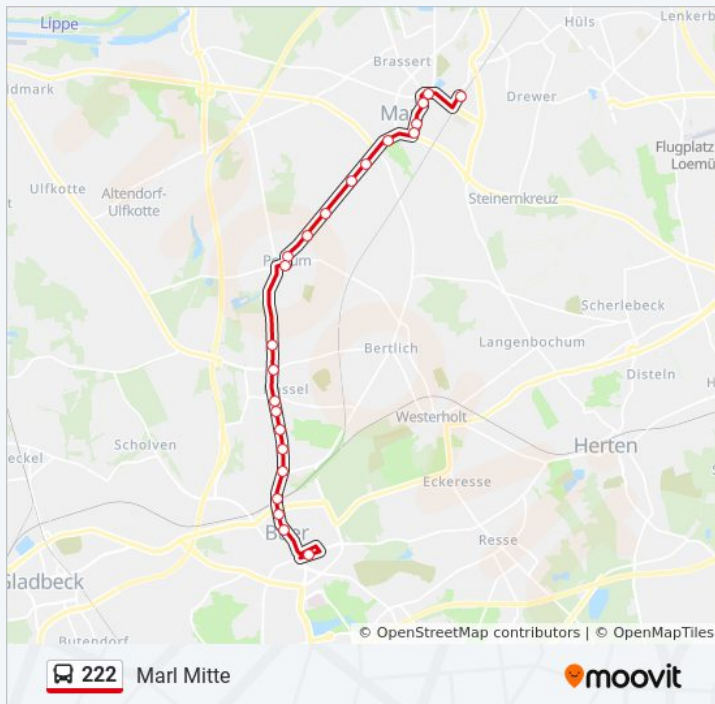

Marl Linnenkampstr.

Marl Hilgenort

Marl Klosterstr.

Marl Frentroper Str.

Marl am Volkspark

Marl Hochstr.

Marl Liegnitzer Str.

Marl am Theater

Marl Sickingmühler Str.

Marl Mitte

Buslinie 222 Info

Richtung: Marl Mitte

Stationen: 23

Fahrtdauer: 25 Min

Linien Informationen:

Richtung: Marl Wacholderstr.

44 Haltestellen

[LINIENPLAN ANZEIGEN](#)

Ge Buer Rathaus

Ge Freiheit

Ge Königswiese

Ge Buer Nord Bf

Gelsenkirchen Dillbrinkstr.

Gelsenkirchen Biele

Buslinie 222 Info

Richtung: Marl Wacholderstr.

Stationen: 44

Fahrtdauer: 59 Min

Linien Informationen:

Marl Polsum Ehrenmal

Marl Kirchstr.

Marl Linnenkampstr.