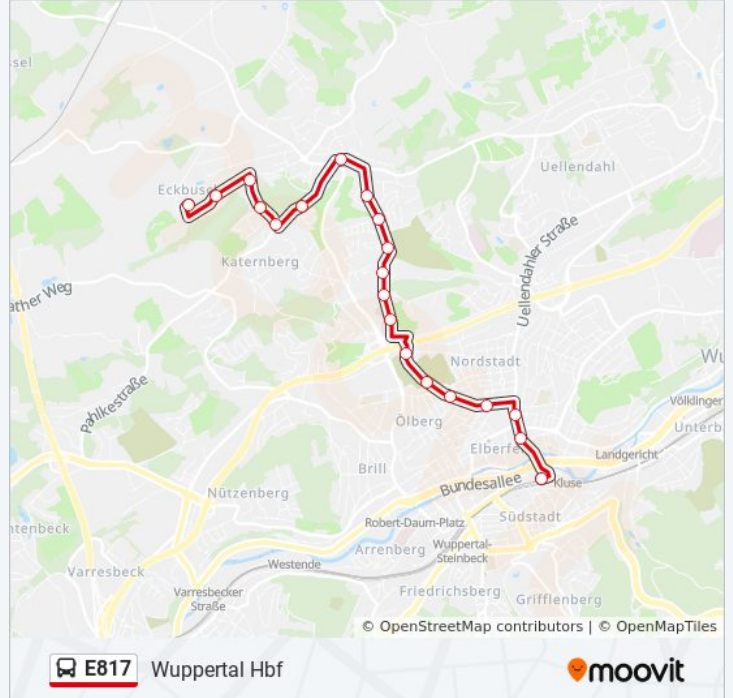

Die Buslinie E817 Wuppertal Hbf hat eine Route. Betriebszeiten an Werktagen

(1) Wuppertal Hbf: 07:16

Verwende Moovit, um die nächste Station der Buslinie E817 zu finden und um zu erfahren wann die nächste Buslinie E817 kommt.

Richtung: Wuppertal Hbf

20 Haltestellen

[LINIENPLAN ANZEIGEN](#)

Wuppertal am Eckbusch
Wuppertal Freibad Eckbusch
Wuppertal Birkenhöhe
Wuppertal Birkenhöhe Schleife
Wuppertal am Luhnberg
Wuppertal In den Birken
Wuppertal Hardenberger Hof
Wuppertal am Wasserturm
Wuppertal am Bredtchen
Wuppertal Friedhof Bredtchen
Wuppertal Hainstraße Mitte
Wuppertal Bremer Straße
Wuppertal Bethesda-Krankenhaus
Wuppertal Malerstraße
Wuppertal Friedhofskirche
Wuppertal Marienstraße
Höchsten/St. Josef Krankenhaus
Wuppertal Karlsplatz
Wuppertal Morianstraße (Hbf)
Wuppertal Hbf

Buslinie E817 Fahrpläne

Abfahrzeiten in Richtung Wuppertal Hbf

Montag	07:16
Dienstag	07:16
Mittwoch	07:16
Donnerstag	07:16
Freitag	Kein Betrieb
Samstag	Kein Betrieb
Sonntag	Kein Betrieb

Buslinie E817 Info

Richtung: Wuppertal Hbf

Stationen: 20

Fahrdauer: 30 Min

Linien Informationen:

Buslinie E817 Offline Fahrpläne und Netzkarten stehen auf moovitapp.com zur Verfügung. Verwende den [Moovit App](#), um Live Bus Abfahrten, Zugfahrpläne oder U-Bahn Fahrplanzeiten zu sehen, sowie Schritt für Schritt Wegangaben für alle öffentlichen Verkehrsmittel in NRW (Nordrhein-Westfalen) zu erhalten.