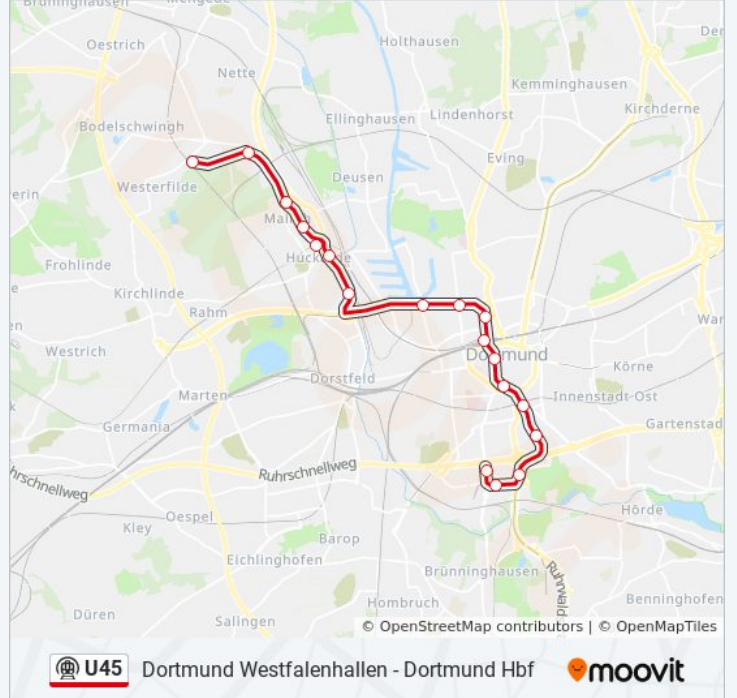

U-Bahnlinie U45 Offline Fahrpläne und Netzkarten stehen auf moovitapp.com zur Verfügung. Verwende den [Moovit App](#), um Live Bus Abfahrten, Zugfahrpläne oder U-Bahn Fahrplanzeiten zu sehen, sowie Schritt für Schritt Wegangaben für alle öffentlichen Verkehrsmittel in NRW (nordrhein-Westfalen) zu erhalten.

[Über Moovit](#) • [MaaS Lösungen](#) • [Unterstützte Länder](#) • [Mooviter Community](#)

© 2024 Moovit - Alle Rechte vorbehalten

Siehe Live Ankunftszeiten