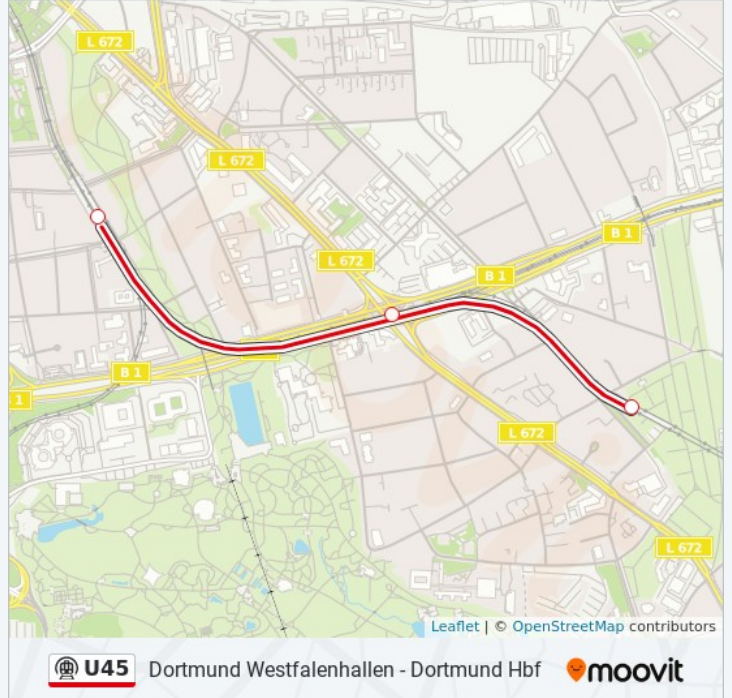

U-Bahnlinie U45 Info

Richtung: Dortmund Hbf

Stationen: 4

Fahrdauer: 4 Min

Linien Informationen:

Richtung: Dortmund Karl-Liebkecht-Str.

3 Haltestellen

[LINIENPLAN ANZEIGEN](#)

Markgrafenstraße

Märkische Straße - Dortmund

Karl-Liebkecht-Str.

U-Bahnlinie U45 Fahrpläne

Abfahrzeiten in Richtung Dortmund Karl-Liebkecht-Str.

Montag	05:07
Dienstag	05:07
Mittwoch	05:07
Donnerstag	05:07
Freitag	Kein Betrieb
Samstag	Kein Betrieb
Sonntag	Kein Betrieb

U-Bahnlinie U45 Info

Richtung: Dortmund Karl-Liebkecht-Str.

Stationen: 3

Fahrdauer: 3 Min

Linien Informationen:

Richtung: Dortmund Markgrafenstraße

15 Haltestellen

[LINIENPLAN ANZEIGEN](#)

Westerfilde - Dortmund

Obernette

Buschstraße

Parsevalstraße

Huckarde Nord - Dortmund

Huckarde Abzweig - Dortmund

Insterburger Straße

Dortmund Hafen