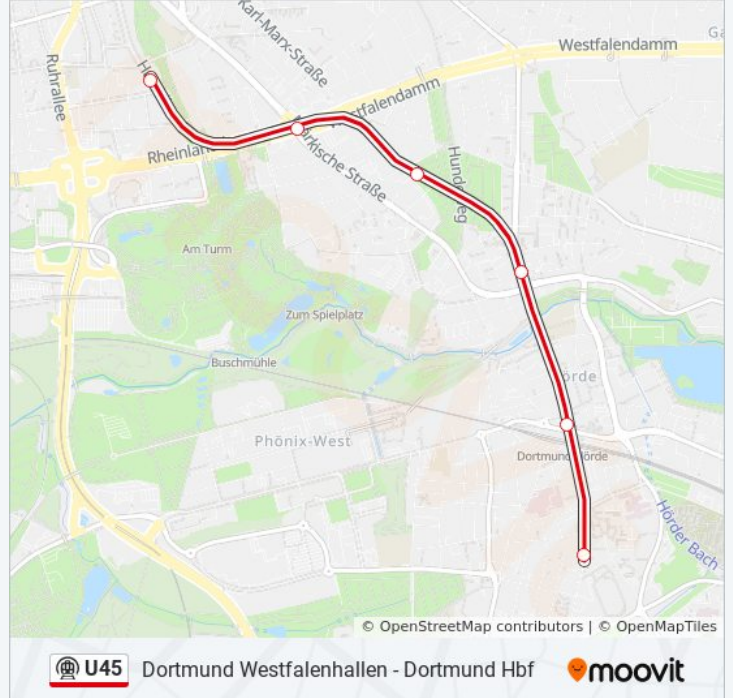

U-Bahnlinie U45 Info

Richtung: Dortmund Karl-Liebkecht-Str.

Stationen: 3

Fahrdauer: 3 Min

Linien Informationen:

Richtung: Dortmund Markgrafenstraße

15 Haltestellen

[LINIENPLAN ANZEIGEN](#)

Richtung: Dortmund Markgrafenstraße

Stationen: 15

Fahrtdauer: 5 Min

Linien Informationen:

Richtung: Dortmund Markgrafenstraße

6 Haltestellen

[LINIENPLAN ANZEIGEN](#)

Clarenberg - Dortmund

Hörde Bf - Dortmund

Willem-Van-Vloten-Straße - Dortmund

Karl-Liebknecht-Str.

Märkische Straße - Dortmund

Markgrafenstraße

U-Bahnlinie U45 Fahrpläne

Abfahrzeiten in Richtung Dortmund
Markgrafenstraße

Montag	03:36
Dienstag	03:36
Mittwoch	03:36
Donnerstag	03:36
Freitag	09:00
Samstag	Kein Betrieb
Sonntag	09:00

U-Bahnlinie U45 Info

Richtung: Dortmund Markgrafenstraße

Stationen: 6

Fahrtdauer: 7 Min

Linien Informationen:

Richtung: Dortmund Stadion

13 Haltestellen

[LINIENPLAN ANZEIGEN](#)