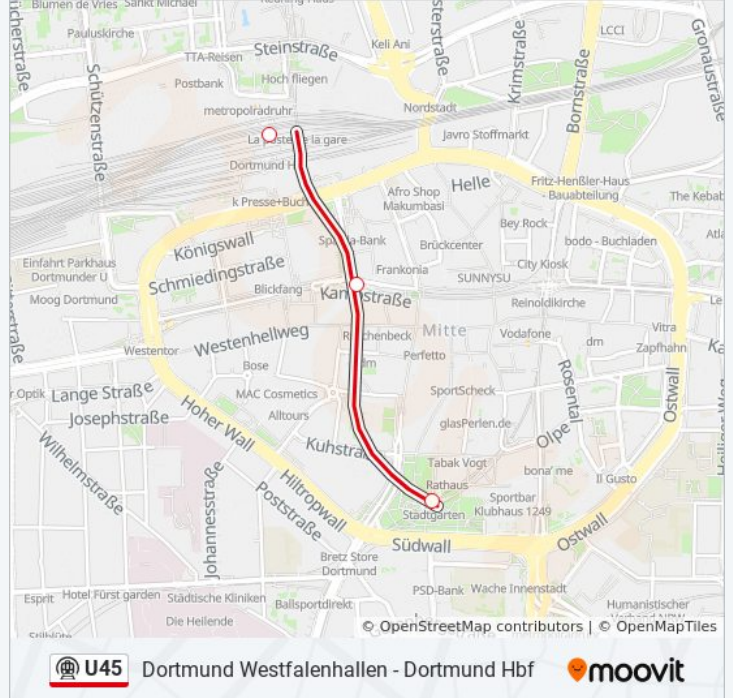

U-Bahnlinie U45 Info

Richtung: Dortmund Karl-Liebkecht-Str.

Stationen: 3

Fahrdauer: 3 Min

Linien Informationen:

Richtung: Dortmund Markgrafenstraße

15 Haltestellen

[LINIENPLAN ANZEIGEN](#)

U-Bahnlinie U45 Info

Richtung: Dortmund Markgrafenstraße

Stationen: 6

Fahrtdauer: 7 Min

Linien Informationen:

Richtung: Dortmund Stadion

13 Haltestellen

[LINIENPLAN ANZEIGEN](#)

U-Bahnlinie U45 Info

Richtung: Dortmund Stadion

Stationen: 13

Fahrdauer: 11 Min

Linien Informationen:

Richtung: Dortmund Stadtgarten

3 Haltestellen

[LINIENPLAN ANZEIGEN](#)

U-Bahnlinie U45 Info

Richtung: Dortmund Stadtgarten

Stationen: 3

Fahrdauer: 3 Min

Linien Informationen:

Richtung: Dortmund Stadthaus

9 Haltestellen

[LINIENPLAN ANZEIGEN](#)