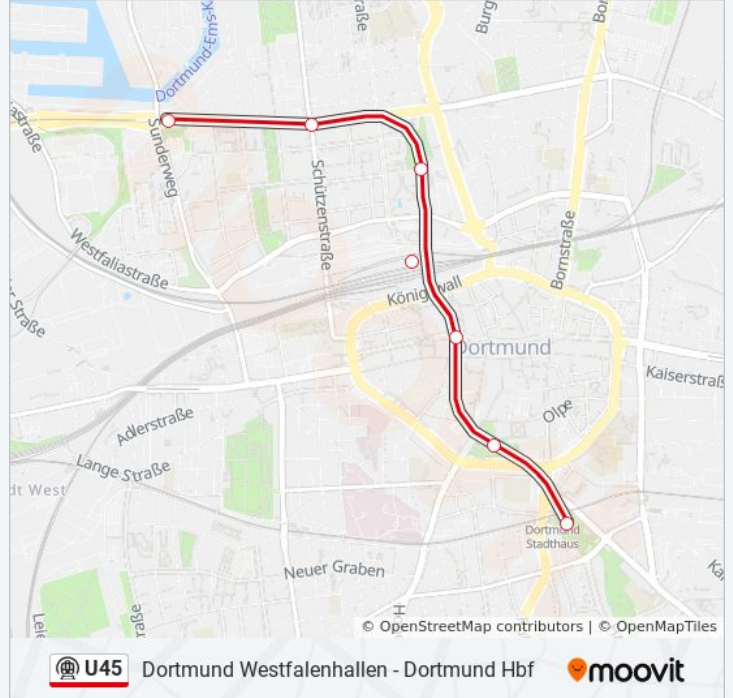

U-Bahnlinie U45 Info

Richtung: Dortmund Fredenbaum

Stationen: 13

Fahrtdauer: 16 Min

Linien Informationen:

Richtung: Dortmund Hafen

11 Haltestellen

[LINIENPLAN ANZEIGEN](#)

Dortmund Stadion
 Remydamm - Dortmund
 Westfalenpark - Dortmund
 Markgrafenstraße
 Stadthaus - Dortmund
 Dortmund Stadtgarten - Dortmund
 Kampstraße - Dortmund
 Dortmund Hbf
 Leopoldstraße
 Schützenstraße
 Dortmund Hafen

U-Bahnlinie U45 Info

Richtung: Dortmund Hafen

Stationen: 11

Fahrdauer: 4 Min

Linien Informationen:

Richtung: Dortmund Hbf

10 Haltestellen

[LINIENPLAN ANZEIGEN](#)

U-Bahnlinie U45 Info

Richtung: Dortmund Karl-Liebkecht-Str.

Stationen: 3

Fahrdauer: 3 Min

Linien Informationen:

Richtung: Dortmund Markgrafenstraße

15 Haltestellen

[LINIENPLAN ANZEIGEN](#)