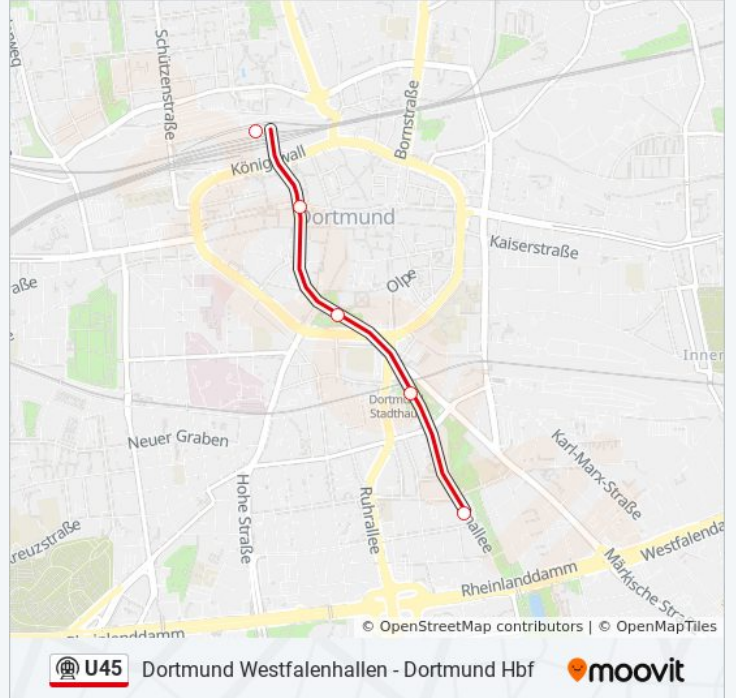

U-Bahnlinie U45 Info

Richtung: Dortmund Hafen

Stationen: 11

Fahrdauer: 4 Min

Linien Informationen:

Richtung: Dortmund Hbf

10 Haltestellen

[LINIENPLAN ANZEIGEN](#)

U-Bahnlinie U45 Info

Richtung: Dortmund Hbf

Stationen: 10

Fahrtdauer: 10 Min

Linien Informationen:

Richtung: Dortmund Hbf

4 Haltestellen

[LINIENPLAN ANZEIGEN](#)

U-Bahnlinie U45 Info

Richtung: Dortmund Hbf

Stationen: 4

Fahrdauer: 4 Min

Linien Informationen:

Richtung: Dortmund Karl-Liebkecht-Str.

3 Haltestellen

[LINIENPLAN ANZEIGEN](#)

U-Bahnlinie U45 Info

Richtung: Dortmund Karl-Liebkecht-Str.

Stationen: 3

Fahrdauer: 3 Min

Linien Informationen:

Richtung: Dortmund Markgrafenstraße

15 Haltestellen

[LINIENPLAN ANZEIGEN](#)