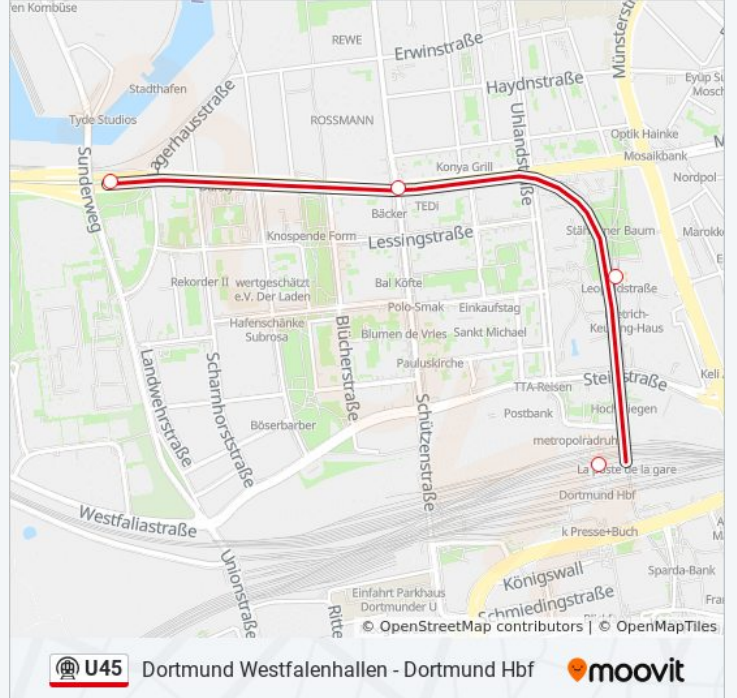

U-Bahnlinie U45 Info

Richtung: Dortmund Hbf

Stationen: 10

Fahrtdauer: 10 Min

Linien Informationen:

Richtung: Dortmund Hbf

4 Haltestellen

[LINIENPLAN ANZEIGEN](#)

- Dortmund Hafen
- Schützenstraße
- Leopoldstraße
- Dortmund Hbf

U-Bahnlinie U45 Fahrpläne

Abfahrzeiten in Richtung Dortmund Hbf

Montag	12:07 - 19:17
Dienstag	12:07 - 19:17
Mittwoch	12:07 - 22:39
Donnerstag	12:07 - 19:17
Freitag	01:10 - 21:54
Samstag	09:17 - 21:09
Sonntag	01:10 - 21:54

U-Bahnlinie U45 Info

Richtung: Dortmund Hbf

Stationen: 4

Fahrdauer: 4 Min

Linien Informationen:

Richtung: Dortmund Karl-Liebkecht-Str.

3 Haltestellen

[LINIENPLAN ANZEIGEN](#)

U-Bahnlinie U45 Info

Richtung: Dortmund Karl-Liebkecht-Str.

Stationen: 3

Fahrdauer: 3 Min

Linien Informationen:

Richtung: Dortmund Markgrafenstraße

15 Haltestellen

[LINIENPLAN ANZEIGEN](#)