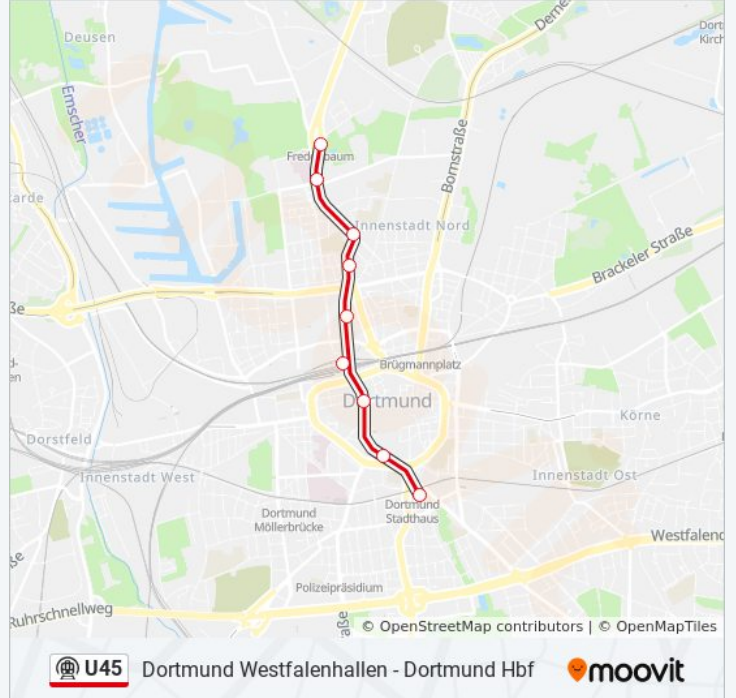

Richtung: Dortmund Westfalenhallen

18 Haltestellen

[LINIENPLAN ANZEIGEN](#)

- Westerfilde - Dortmund
- Obernette
- Buschstraße
- Parsevalstraße
- Huckarde Nord - Dortmund
- Huckarde Abzweig - Dortmund
- Insterburger Straße
- Dortmund Hafen
- Schützenstraße
- Leopoldstraße
- Dortmund Hbf
- Kampstraße - Dortmund
- Dortmund Stadtgarten - Dortmund
- Stadthaus - Dortmund
- Markgrafenstraße
- Westfalenpark - Dortmund
- Remydamm - Dortmund
- Westfalenhallen - Dortmund

U-Bahnlinie U45 Fahrpläne

Abfahrzeiten in Richtung Dortmund Westfalenhallen

Montag	00:02 - 23:58
Dienstag	00:02 - 23:58
Mittwoch	00:00 - 23:58
Donnerstag	00:02 - 23:58
Freitag	08:13 - 23:58
Samstag	05:13 - 23:58
Sonntag	08:13 - 22:58

U-Bahnlinie U45 Info

Richtung: Dortmund Westfalenhallen

Stationen: 18

Fahrdauer: 11 Min

Linien Informationen: