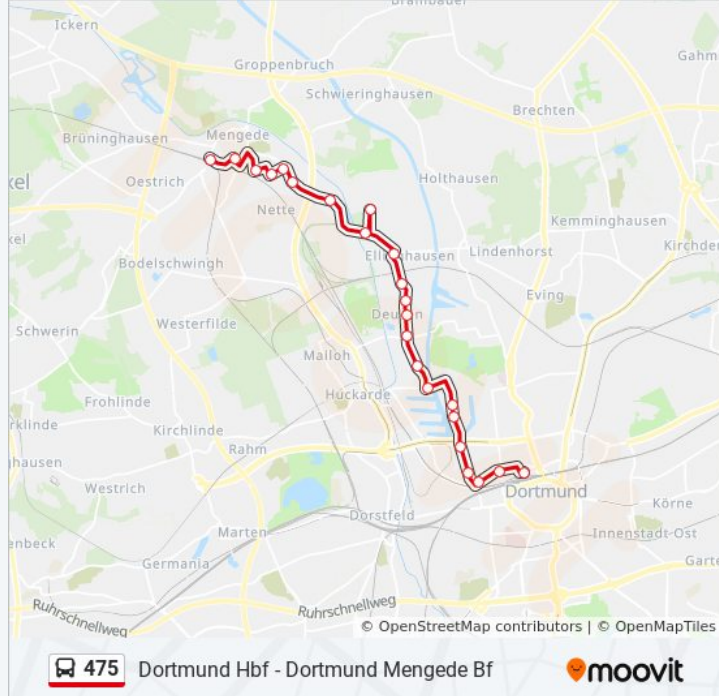

## Richtung: Dortmund Hbf

23 Haltestellen

[LINIENPLAN ANZEIGEN](#)

- Dortmund Mengede Bf
- Dortmund Mengede Markt
- Dortmund Im Apen
- Dortmund Grüner Bogen
- Dortmund Fr.-Hausemann-Allee
- Dortmund Roonheide
- Dortmund Gut Königsmühle
- Dortmund Ellinghausen Gvz/Ikea
- Dortmund Ikea Logistikzentrum
- Dortmund Ellinghausen
- Dortmund Deusen
- Dortmund Deuser Wiesen
- Dortmund Plaas
- Dortmund Weidenstraße
- Dortmund Sudkamp
- Dortmund Franziusbrücke
- Dortmund Schäferstraße
- Dortmund Drehbrückenstraße

## Buslinie 475 Info

**Richtung:** Dortmund Hbf

**Stationen:** 23

**Fahrtdauer:** 26 Min

**Linien Informationen:**

Dortmund Hafen

Dortmund Kesselstraße

Dortmund Treibstraße

Dortmund Grüne Straße

Dortmund Hbf

**Richtung: Dortmund Ikea Logistikzentrum**

16 Haltestellen

[LINIENPLAN ANZEIGEN](#)

Dortmund Hbf

Dortmund Grüne Straße

Dortmund Treibstraße

Dortmund Kesselstraße

Dortmund Hafen

Dortmund Drehbrückenstraße

Dortmund Schäferstraße

Dortmund Franziusbrücke

Dortmund Sudkamp

Dortmund Weidenstraße

Dortmund Plaas