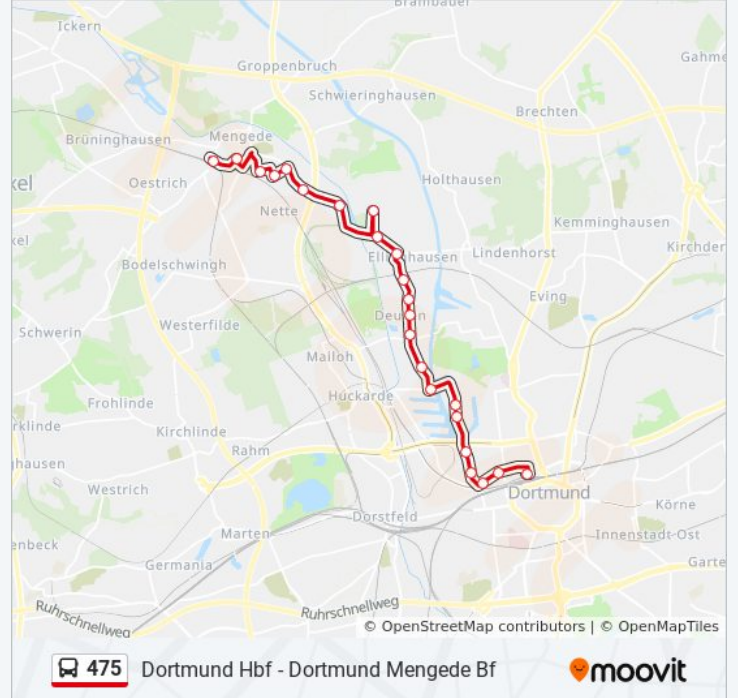

Dortmund Fr.-Hausemann-Allee

Dortmund Grüner Bogen

Dortmund Im Apen

Dortmund Mengede Markt

Dortmund Mengede Bf

Buslinie 475 Offline Fahrpläne und Netzkarten stehen auf moovitapp.com zur Verfügung. Verwende den [Moovit App](#), um Live Bus Abfahrten, Zugfahrpläne oder U-Bahn Fahrplanzeiten zu sehen, sowie Schritt für Schritt Wegangaben für alle öffentlichen Verkehrsmittel in NRW (Nordrhein-Westfalen) zu erhalten.

[Über Moovit](#) • [MaaS Lösungen](#) • [Unterstützte Länder](#) • [Mooviter Community](#)

© 2024 Moovit - Alle Rechte vorbehalten

Siehe Live Ankunftszeiten