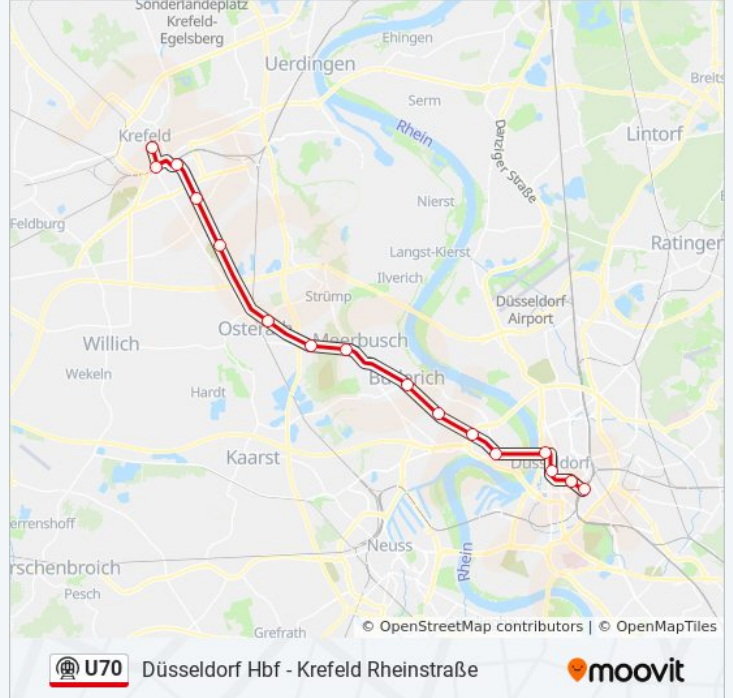

## D-Handelszentrum/Moskauer Str. - Krefeld Dießem

[Hol Dir Die App](#)

Die U-Bahnlinie U70 (D-Handelszentrum/Moskauer Str. - Krefeld Dießem) hat 3 Routen

(1) Düsseldorf Hbf: 06:29 - 18:09(2) Krefeld Dießem: 06:08 - 17:28(3) Krefeld Rheinstraße: 05:48 - 17:28

Verwende Moovit, um die nächste Station der U-Bahnlinie U70 zu finden und um zu erfahren wann die nächste U-Bahnlinie U70 kommt.

**Richtung: Düsseldorf Hbf**

17 Haltestellen

[LINIENPLAN ANZEIGEN](#)

Krefeld Rheinstraße

D-Lörick

D-Prinzenallee

D-Belsenplatz

Tonhalle/Ehrenhof - Düsseldorf

Heinr.-Heine-Allee U - Düsseldorf

D-Oststraße U

D-Oststraße U

Düsseldorf Hauptbahnhof

**U-Bahnlinie U70 Info****Richtung:** Düsseldorf Hbf**Stationen:** 17**Fahrtdauer:** 34 Min**Linien Informationen:**

**Richtung: Krefeld Dießem**

16 Haltestellen

[LINIENPLAN ANZEIGEN](#)

- D-Handelszentrum/Moskauer Str.
- Düsseldorf Hauptbahnhof
- D-Oststraße U
- Steinstraße/Königsallee U - Düsseldorf
- Heinr.-Heine-Allee U - Düsseldorf
- Tonhalle/Ehrenhof - Düsseldorf
- D-Belsenplatz
- D-Prinzenallee
- D-Lörick
- Büderich,Landsknecht - Meerbusch
- Haus Meer - Meerbusch
- Bovert - Meerbusch
- Meerbusch Hoterheide
- Grundend - Krefeld
- Königshof - Krefeld
- Dießem - Krefeld