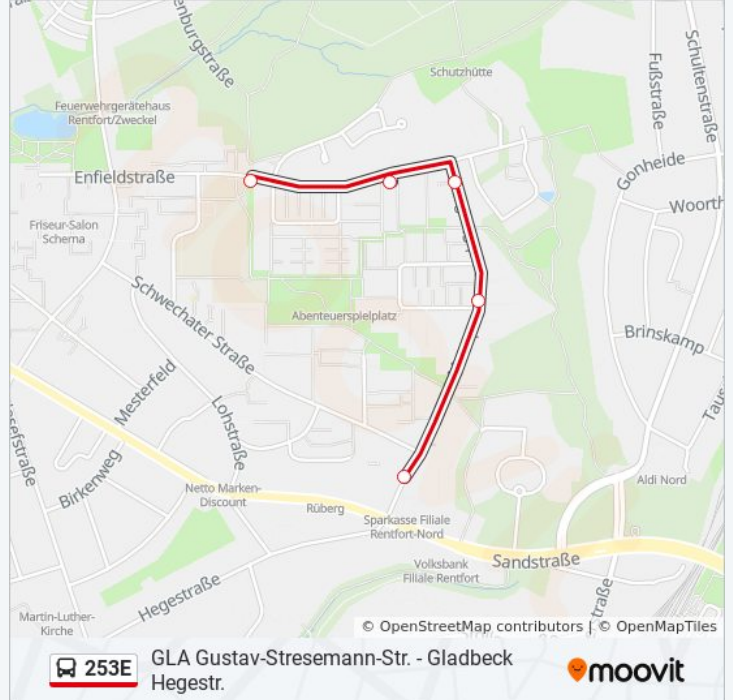

### Richtung: Gladbeck Hegestr.

5 Haltestellen

[LINIENPLAN ANZEIGEN](#)

Gla Gustav-Stresemann-Str.

Gladbeck Theodor-Heuss-Str.

Gladbeck Enfieldstr.

Gladbeck Paul-Löbe-Str.

Gladbeck Hegestr.

### Buslinie 253E Fahrpläne

Abfahrzeiten in Richtung Gladbeck Hegestr.

Montag	Kein Betrieb
Dienstag	12:41 - 12:42
Mittwoch	Kein Betrieb
Donnerstag	Kein Betrieb
Freitag	Kein Betrieb
Samstag	Kein Betrieb
Sonntag	Kein Betrieb

### Buslinie 253E Info

**Richtung:** Gladbeck Hegestr.

**Stationen:** 5

**Fahrdauer:** 4 Min

**Linien Informationen:**

Buslinie 253E Offline Fahrpläne und Netzkarten stehen auf moovitapp.com zur Verfügung. Verwende den [Moovit App](#), um Live Bus Abfahrten, Zugfahrpläne oder U-Bahn Fahrplanzeiten zu sehen, sowie Schritt für Schritt Wegangaben für alle öffentlichen Verkehrsmittel in NRW (Nordrhein-Westfalen) zu erhalten.