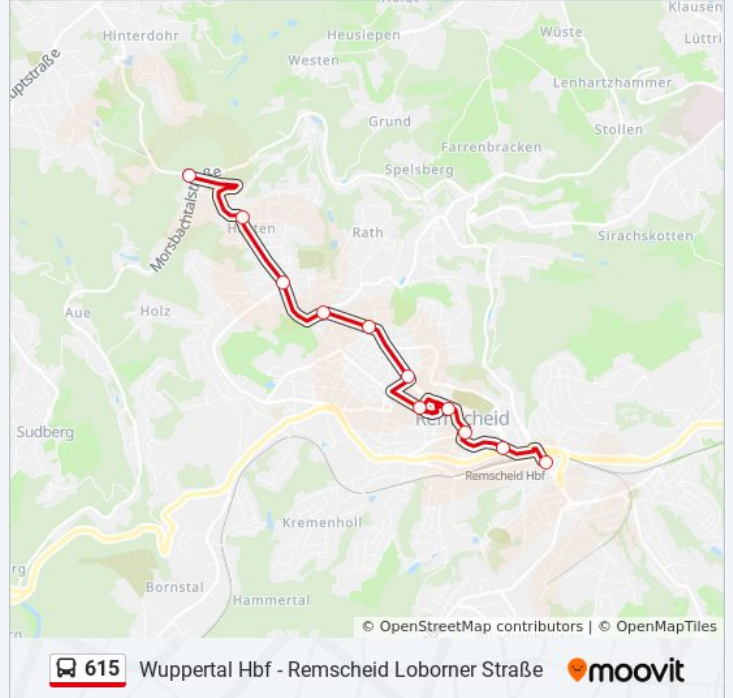

Remscheid Hbf

Remscheid Markt

Friedrich-Ebert-Platz

Remscheid Allee-Center

Remscheid Hochstraße

Remscheid Heidhof

Remscheid Schöne Aussicht

Remscheid Richard-Lindenberg-Platz

Buslinie 615 Info

Richtung: Remscheid Gerstau

Stationen: 10

Fahrtdauer: 14 Min

Linien Informationen:

Richtung: Remscheid Hbf

29 Haltestellen

[LINIENPLAN ANZEIGEN](#)

Wuppertal Hbf
 W-Tal Hist. Stadthalle (Hbf)
 Wuppertal Blankstraße
 Wuppertal Gemeindestift
 Wuppertal Irenenstraße
 Wuppertal Schreinersweg
 Wuppertal Universität
 Wuppertal Uni-Halle
 Wuppertal Im Johannistal
 Wuppertal Karl-Theodor-Straße
 Wuppertal Worringer Straße
 Wuppertal Jung-Stilling-Weg
 Wuppertal Hahnerberg
 Wuppertal Görresweg
 Wuppertal Neuenhaus
 Wuppertal Kaisergarten
 Wuppertal Cronenfeld
 Wuppertal Dohr