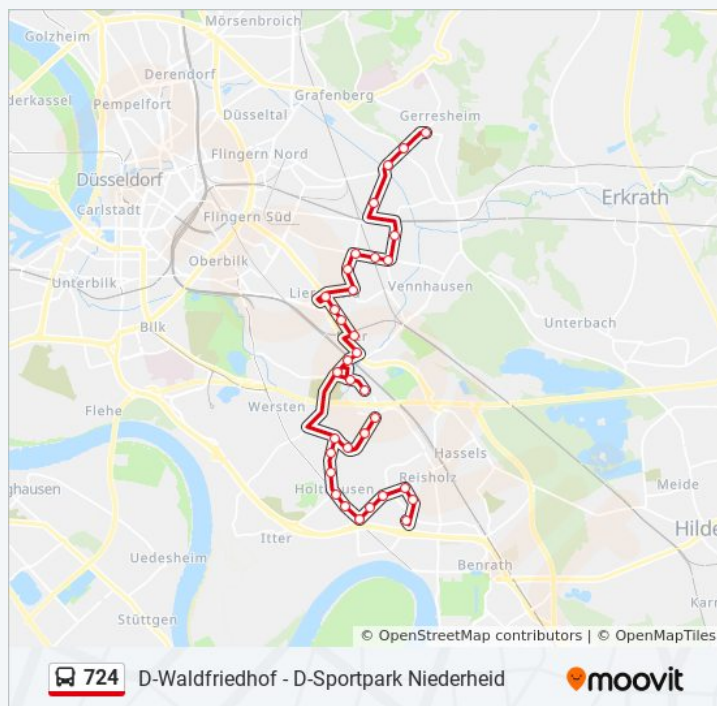

D-Richardstraße

D-Breslauer Straße

D-Posener Straße

D-Bunzlauer Weg

D-Gubener Straße

D-Grünberger Weg

D-Königsbusch

D-Bertastraße

D-Torfbruchstraße

D-Dreherstraße

Richtung: D-Dreherstraße

Stationen: 33

Fahrdauer: 35 Min

Linien Informationen:

Richtung: D-Holthausen

28 Haltestellen

[LINIENPLAN ANZEIGEN](#)

D-Waldfriedhof

D-Schönaustraße

D-Dreherstraße

D-Torfbruchstraße

Buslinie 724 Fahrpläne

Abfahrzeiten in Richtung D-Holthausen

Montag	00:33
Dienstag	Kein Betrieb
Mittwoch	Kein Betrieb
Donnerstag	Kein Betrieb
Freitag	00:33 - 11:28
Samstag	00:33