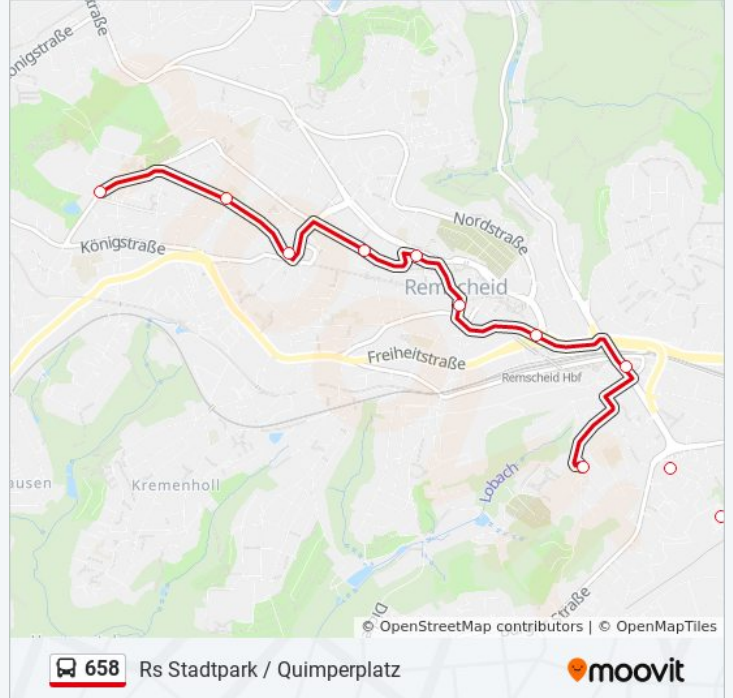

### Richtung: Rs Stadtpark / Quimperplatz

13 Haltestellen

[LINIENPLAN ANZEIGEN](#)

- Remscheid Falkenberg/Sperberstr.
- Rs Falkenberg / Hoffeldstraße
- Remscheid Berghauser Straße
- Remscheid Zentralpunkt
- Remscheid Rosenhügel
- Remscheid Loborner Straße
- Remscheid Hbf
- Remscheid Markt
- Friedrich-Ebert-Platz
- Remscheid Allee-Center
- Rs Rathaus / Gründerquartier
- Remscheid Gertrud-Bäumer-Gymn.
- Rs Stadtpark / Quimperplatz

### Buslinie 658 Fahrpläne

Abfahrzeiten in Richtung Rs Stadtpark / quimperplatz

Montag	06:27 - 18:27
Dienstag	06:27 - 18:27
Mittwoch	06:27 - 18:27
Donnerstag	06:27 - 18:27
Freitag	06:27 - 18:27
Samstag	Kein Betrieb
Sonntag	Kein Betrieb

### Buslinie 658 Info

**Richtung:** Rs Stadtpark / Quimperplatz

**Stationen:** 13

**Fahrdauer:** 15 Min

**Linien Informationen:**

**Richtung: Rs-Güldenwerth Bf**

8 Haltestellen

[LINIENPLAN ANZEIGEN](#)