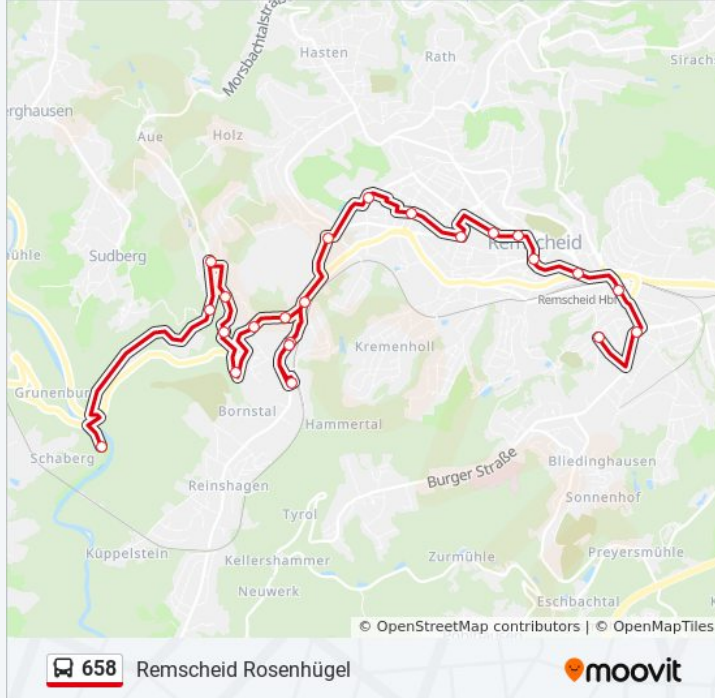

### Buslinie 658 Info

**Richtung:** Remscheid Rosenhügel

**Stationen:** 23

**Fahrdauer:** 37 Min

**Linien Informationen:**

Remscheid Markt

Remscheid Hbf

Remscheid Loborner Straße

Remscheid Zentralpunkt

Remscheid Rosenhügel