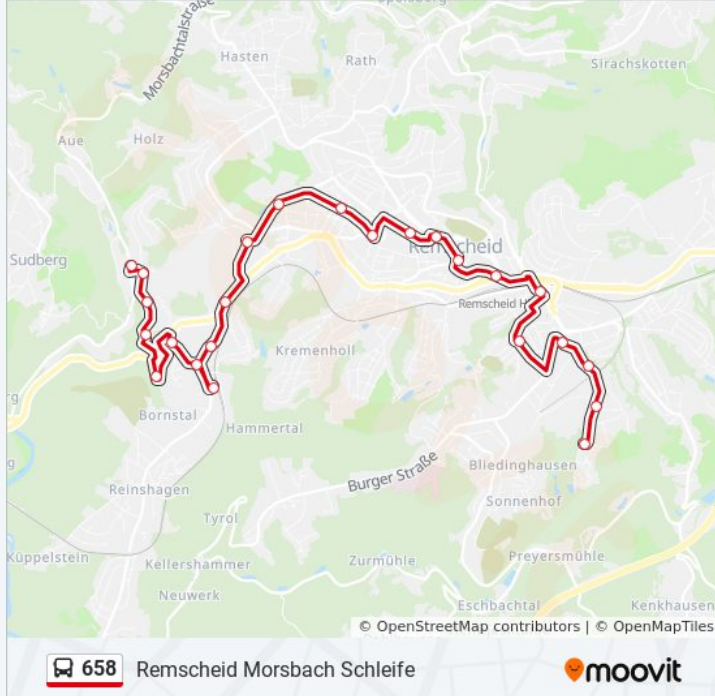

## Buslinie 658 Info

**Richtung:** Remscheid Morsbach Schleife

**Stationen:** 24

**Fahrtdauer:** 29 Min

**Linien Informationen:**

Remscheid Hammerstraße

Remscheid Alte Wendung

Remscheid Morsbacher Straße

Remscheid Morsbach Schule

Remscheid Ackerstraße

Remscheid Morsbach Schleife

### Richtung: Remscheid Rosenhügel

23 Haltestellen

[LINIENPLAN ANZEIGEN](#)

Solingen Müngsten Brückenpark

Remscheid Bärenkuhle

Remscheid Morsbach Schleife

Remscheid Morsbach Schule

Remscheid Morsbacher Straße