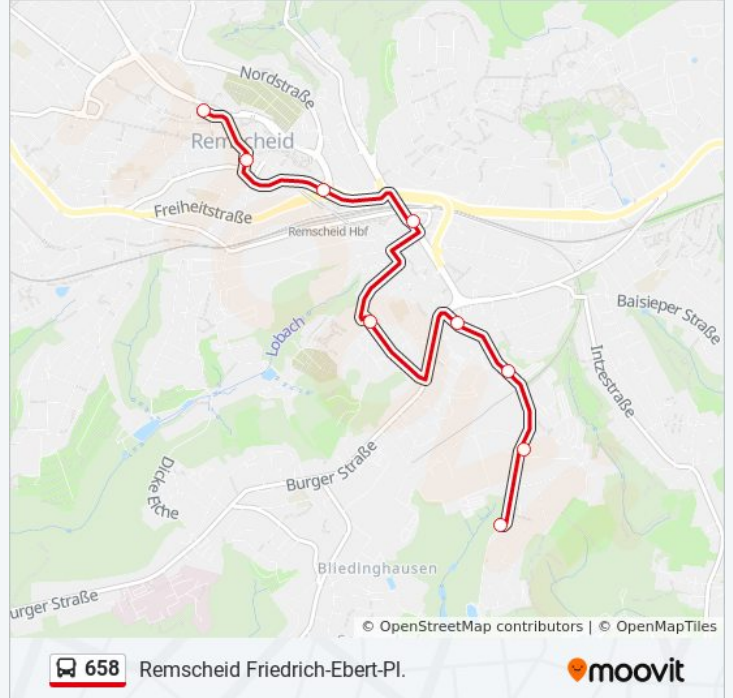

Remscheid Loborner Straße

Remscheid Hbf

Remscheid Markt

Friedrich-Ebert-Platz

### Buslinie 658 Info

**Richtung:** Remscheid Friedrich-Ebert-Pl.

**Stationen:** 9

**Fahrdauer:** 15 Min

**Linien Informationen:**

### Richtung: Remscheid Hbf

7 Haltestellen

[LINIENPLAN ANZEIGEN](#)

Remscheid Falkenberg/Sperberstr.

Rs Falkenberg / Hoffeldstraße

Remscheid Berghauser Straße

Remscheid Zentralpunkt

Remscheid Rosenhügel

Remscheid Loborner Straße

Remscheid Hbf