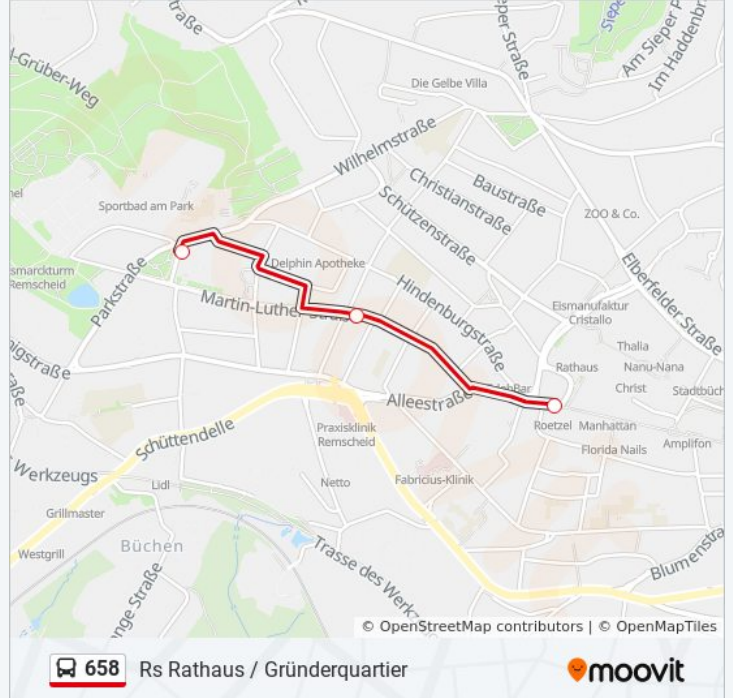

### Richtung: Rs Rathaus / Gründerquartier

6 Haltestellen

[LINIENPLAN ANZEIGEN](#)

Remscheid Amtsgericht

Remscheid Vieringhausen

Remscheid Stockden / Rosenstr.

Rs Stadtpark / Quimperplatz

Remscheid Mauerstraße

### Buslinie 658 Info

**Richtung:** Rs Rathaus / Gründerquartier

**Stationen:** 6

**Fahrtdauer:** 3 Min

**Linien Informationen:**

### Richtung: Rs Stadtpark / Quimperplatz

13 Haltestellen

[LINIENPLAN ANZEIGEN](#)

- Remscheid Falkenberg/Sperberstr.
- Rs Falkenberg / Hoffeldstraße
- Remscheid Berghauser Straße
- Remscheid Zentralpunkt
- Remscheid Rosenhügel
- Remscheid Loborner Straße
- Remscheid Hbf
- Remscheid Markt
- Friedrich-Ebert-Platz
- Remscheid Allee-Center
- Rs Rathaus / Gründerquartier
- Remscheid Gertrud-Bäumer-Gymn.
- Rs Stadtpark / Quimperplatz