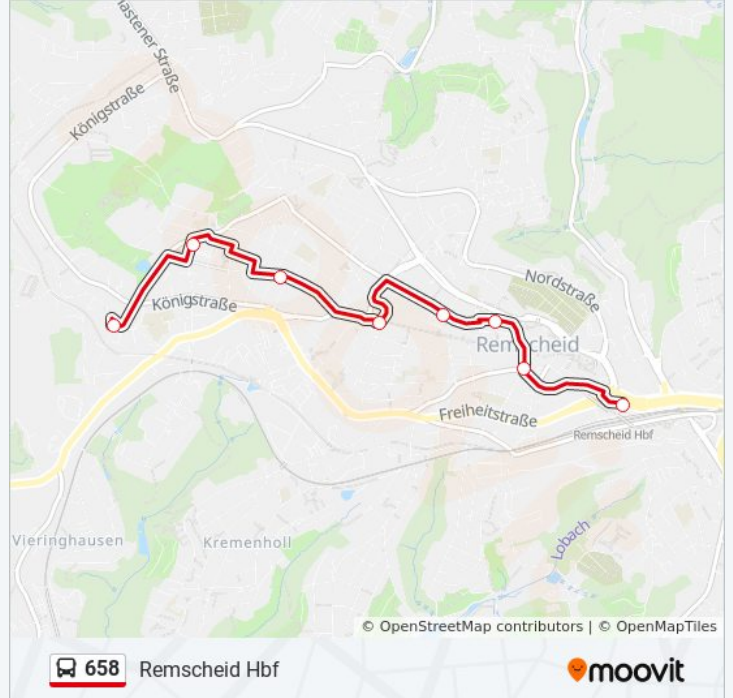

Rs Stadtpark / Quimperplatz

Remscheid Mauerstraße

Rs Rathaus / Gründerquartier

Remscheid Allee-Center

Friedrich-Ebert-Platz

Remscheid Markt

Remscheid Hbf

**Buslinie 658 Fahrpläne**

**Stationen:** 7

**Fahrdauer:** 11 Min

**Linien Informationen:**

## Richtung: Remscheid Morsbach Schleife

24 Haltestellen

[LINIENPLAN ANZEIGEN](#)

Remscheid Falkenberg/Sperberstr.

Rs Falkenberg / Hoffeldstraße

Remscheid Berghauser Straße

Remscheid Zentralpunkt

Remscheid Rosenhügel