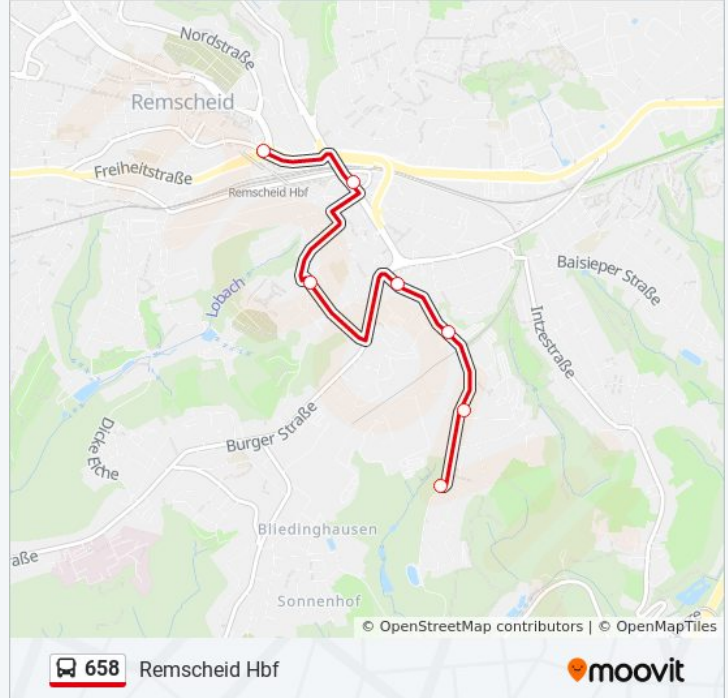

Remscheid Loborner Straße

Remscheid Hbf

### Buslinie 658 Info

**Richtung:** Remscheid Hbf

**Stationen:** 7

**Fahrdauer:** 11 Min

**Linien Informationen:**

**Richtung: Remscheid Hbf**

7 Haltestellen

[LINIENPLAN ANZEIGEN](#)