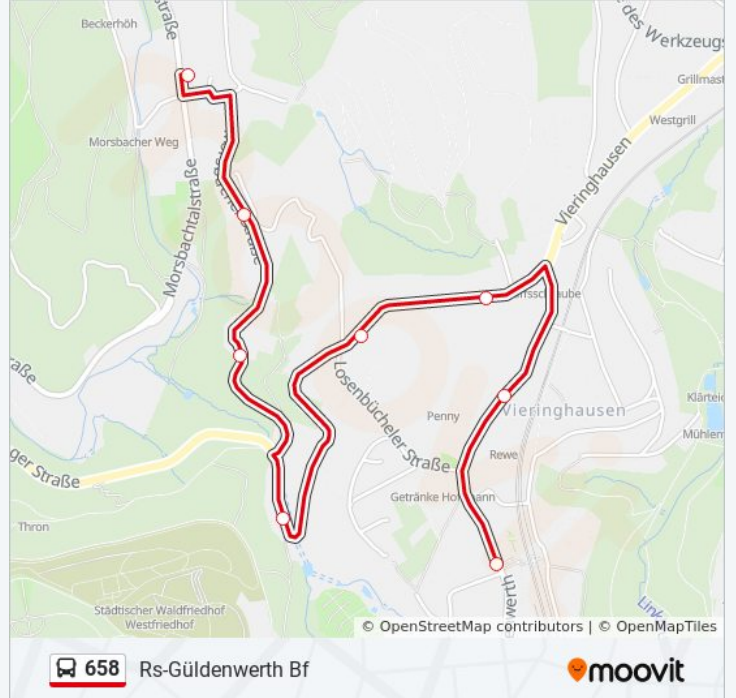

**Buslinie 658 Info**

**Richtung:** Rs-Güldenwerth Bf

**Stationen:** 8

**Fahrtdauer:** 7 Min

**Linien Informationen:**

**Richtung: Rs-Güldenwerth Bf**

17 Haltestellen

[LINIENPLAN ANZEIGEN](#)