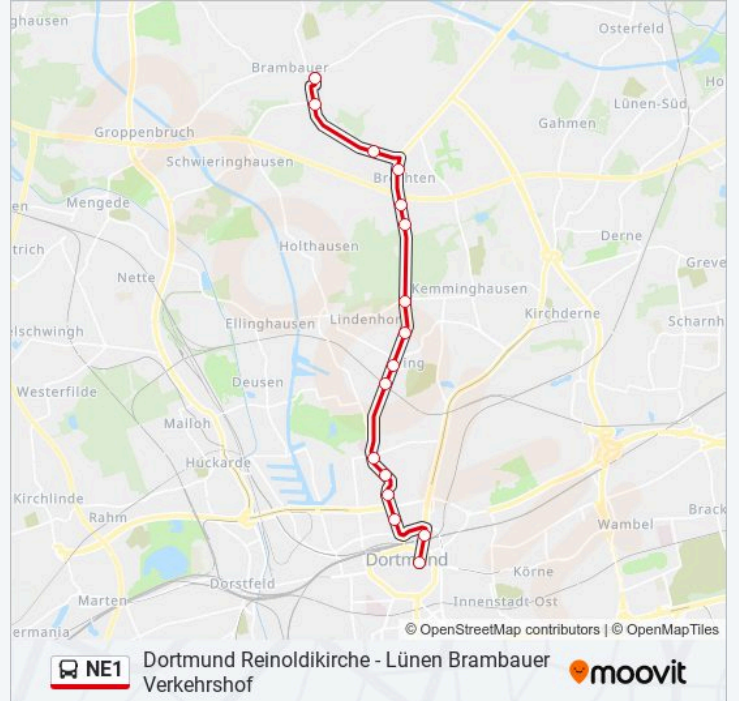

## Richtung: Dortmund Reinoldikirche

15 Haltestellen

[LINIENPLAN ANZEIGEN](#)

- Lünen Brambauer Verkehrshof
- Lünen Brambauer Krankenhaus
- Dortmund Oetringhauser Straße
- Dortmund Brechten Zentrum
- Dortmund Wittichstraße
- Dortmund Maienweg
- Do-Süggelweg Seniorenheim
- Dortmund Fröbelweg
- Dortmund Bayrische Straße
- Dortmund Schwäbische Straße
- Dortmund Burgholz
- Dortmund Schlägelstraße
- Dortmund, Brunnenstraße
- Dortmund Brüggmannplatz
- Dortmund Reinoldikirche

## Buslinie NE1 Info

**Richtung:** Dortmund Reinoldikirche

**Stationen:** 15

**Fahrtdauer:** 21 Min

**Linien Informationen:**

## Richtung: Lünen Brambauer Verkehrshof

16 Haltestellen

[LINIENPLAN ANZEIGEN](#)

Dortmund Reinoldikirche  
 Dortmund Brüggmannplatz  
 Dortmund Leopoldstraße  
 Dortmund Münsterstraße  
 Dortmund Hackländerplatz  
 Dortmund Immermannstr./Klinikz. Nord  
 Dortmund Güterstraße  
 Do Zeche Minister Stein  
 Dortmund Forsthausstraße  
 Dortmund Grävingholz  
 Dortmund Maienweg  
 Dortmund Wittichstraße  
 Dortmund Brechten Zentrum  
 Dortmund Oetringhauser Straße  
 Lünen Brambauer Krankenhaus  
 Lünen Brambauer Verkehrshof

## Buslinie NE1 Info

**Richtung:** Lünen Brambauer Verkehrshof

**Stationen:** 16

**Fahrtdauer:** 26 Min

**Linien Informationen:**

Buslinie NE1 Offline Fahrpläne und Netzkarten stehen auf moovitapp.com zur Verfügung. Verwende den Moovit App, um Live Bus Abfahrten, Zugfahrpläne oder U-Bahn Fahrplanzeiten zu sehen, sowie Schritt für Schritt Wegangaben für alle öffentlichen Verkehrsmittel in NRW (nordrhein-Westfalen) zu erhalten.