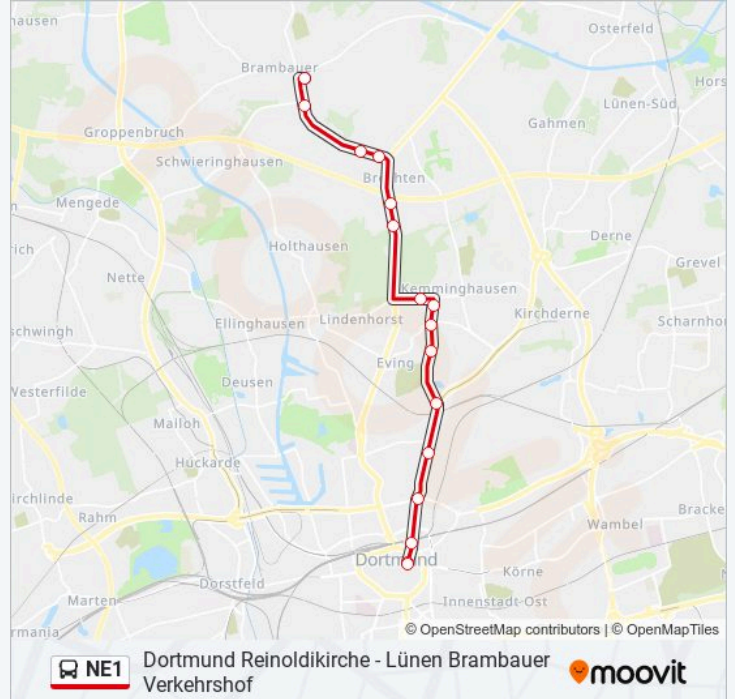

### Richtung: Dortmund Brechten Zentrum

4 Haltestellen

[LINIENPLAN ANZEIGEN](#)

Lünen Brambauer Verkehrshof  
Lünen Brambauer Krankenhaus  
Dortmund Oetringhauser Straße  
Dortmund Brechten Zentrum

## Richtung: Dortmund Reinoldikirche

15 Haltestellen

[LINIENPLAN ANZEIGEN](#)

- Lünen Brambauer Verkehrshof
- Lünen Brambauer Krankenhaus
- Dortmund Oetringhauser Straße
- Dortmund Brechten Zentrum
- Dortmund Wittichstraße
- Dortmund Maienweg
- Do-Süggelweg Seniorenheim
- Dortmund Fröbelweg
- Dortmund Bayrische Straße
- Dortmund Schwäbische Straße
- Dortmund Burgholz
- Dortmund Schlägelstraße
- Dortmund, Brunnenstraße
- Dortmund Brüggmannplatz
- Dortmund Reinoldikirche

## Buslinie NE1 Info

**Richtung:** Dortmund Reinoldikirche

**Stationen:** 15

**Fahrtdauer:** 21 Min

**Linien Informationen:**

## Richtung: Lünen Brambauer Verkehrshof

16 Haltestellen

[LINIENPLAN ANZEIGEN](#)

Dortmund Reinoldikirche  
 Dortmund Brüggmannplatz  
 Dortmund Leopoldstraße  
 Dortmund Münsterstraße  
 Dortmund Hackländerplatz  
 Dortmund Immermannstr./Klinikz. Nord  
 Dortmund Güterstraße  
 Do Zeche Minister Stein  
 Dortmund Forsthausstraße  
 Dortmund Grävingholz  
 Dortmund Maienweg  
 Dortmund Wittichstraße  
 Dortmund Brechten Zentrum  
 Dortmund Oetringhauser Straße  
 Lünen Brambauer Krankenhaus  
 Lünen Brambauer Verkehrshof