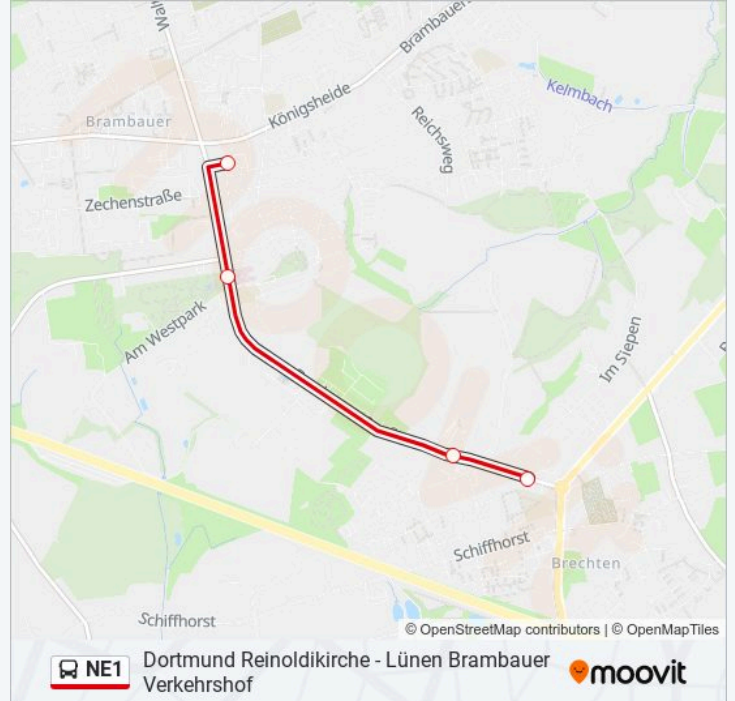

### Richtung: Dortmund Brechten Zentrum

4 Haltestellen

[LINIENPLAN ANZEIGEN](#)

Lünen Brambauer Verkehrshof  
Lünen Brambauer Krankenhaus  
Dortmund Oetringhauser Straße  
Dortmund Brechten Zentrum

### Buslinie NE1 Info

**Richtung:** Dortmund Brechten Zentrum

**Stationen:** 4

**Fahrtdauer:** 4 Min

**Linien Informationen:**

## Richtung: Dortmund Reinoldikirche

15 Haltestellen

[LINIENPLAN ANZEIGEN](#)

- Lünen Brambauer Verkehrshof
- Lünen Brambauer Krankenhaus
- Dortmund Oetringhauser Straße
- Dortmund Brechten Zentrum
- Dortmund Wittichstraße
- Dortmund Maienweg
- Do-Süggelweg Seniorenheim
- Dortmund Fröbelweg
- Dortmund Bayrische Straße
- Dortmund Schwäbische Straße
- Dortmund Burgholz
- Dortmund Schlägelstraße
- Dortmund, Brunnenstraße
- Dortmund Brüggmannplatz
- Dortmund Reinoldikirche

## Richtung: Lünen Brambauer Verkehrshof

16 Haltestellen

[LINIENPLAN ANZEIGEN](#)

Dortmund Reinoldikirche  
 Dortmund Brüggmannplatz  
 Dortmund Leopoldstraße  
 Dortmund Münsterstraße  
 Dortmund Hackländerplatz  
 Dortmund Immermannstr./Klinikz. Nord  
 Dortmund Güterstraße  
 Do Zeche Minister Stein  
 Dortmund Forsthausstraße  
 Dortmund Grävingholz  
 Dortmund Maienweg  
 Dortmund Wittichstraße  
 Dortmund Brechten Zentrum  
 Dortmund Oetringhauser Straße  
 Lünen Brambauer Krankenhaus  
 Lünen Brambauer Verkehrshof