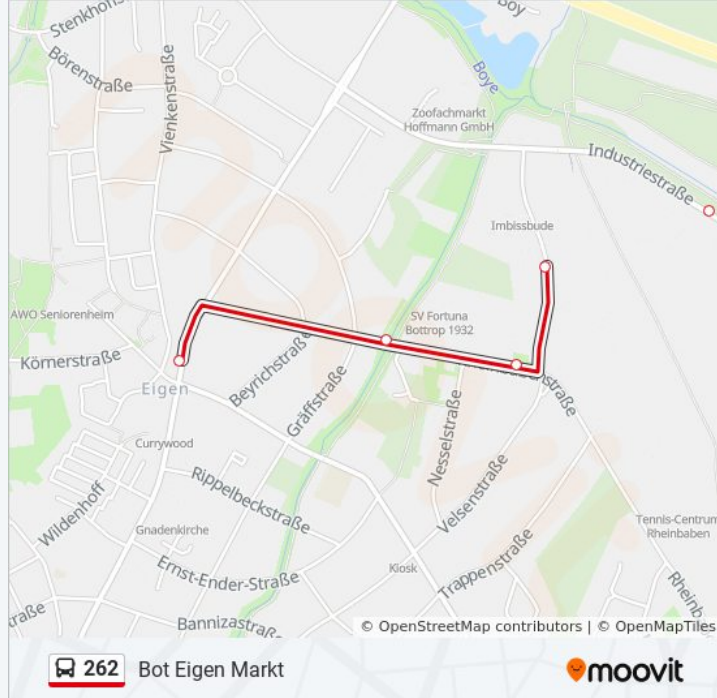

Richtung: Bot Eigen Markt

27 Haltestellen

[LINIENPLAN ANZEIGEN](#)

Bot Zob Berliner Platz
Bot Pferdemarkt
Bottrop Nathrathstr.
Bot Heidenheck
Bot Westfriedhof Haupteingang
Bottrop Hünefeldstr.
Bottrop Südring
Bottrop Im Springfeld
Bottrop Hbf
Bottrop Feuerbachstr.
Bottrop Devensstr.
Bottrop Glückaufstr.
Bottrop Prosperstr./Ostring
Bottrop Kampstr.
Bottrop Ostring
Bottrop Im Fließviertel
Bottrop Alsenstr.
Bottrop Aegidistr.
Bottrop In Der Boverheide
Bot Maybachweg
Bottrop Ostfriedhof

Buslinie 262 Info

Richtung: Bot Eigen Markt

Stationen: 27

Fahrtdauer: 40 Min

Linien Informationen:

Bottrop Industriestr.

Bottrop Gewerbeg. Rheinbaben

Bottrop Betriebshof

Bottrop Velsenstr.

Bottrop Zur Schattigen Buche

Bot Eigen Markt

Richtung: Bot Maybachweg

20 Haltestellen

[LINIENPLAN ANZEIGEN](#)

Bot Zob Berliner Platz

Bot Pferdemarkt

Bottrop Nathrathstr.

Bot Heidenheck

Bot Westfriedhof Haupteingang

Bottrop Hünefeldstr.

Bottrop Südring

Bottrop Im Springfeld

Bottrop Hbf

Bottrop Feuerbachstr.