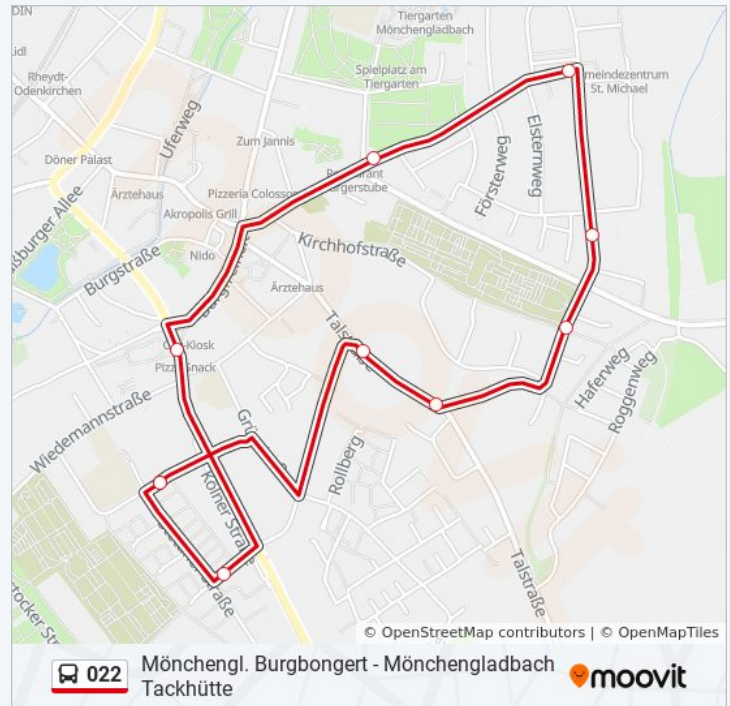

Richtung: Mg Marienplatz

25 Haltestellen

[LINIENPLAN ANZEIGEN](#)

Mönchengladbach Tackhütte
Mönchengladbach An Der Siep
Mönchengl. Meerkamp Kirche
Mönchengladbach Worringer Str.
Mönchengl. Zoppenbroicher Str.
Mönchengl. am Sternenfeld
Mönchengladbach Arnoldstraße
Mönchengladbach Dionysiusstr.
Mönchengladbach Eberhardstraße
Mönchengladbach Kruchenstraße
Mönchengl. Weg N.Trimpelshütte
Mönchengladbach Römerbrunnen
Mönchengladbach Dohrer Straße
Mönchengladbach Altmülfort
Mönchengladbach Bruchstraße
Mönchengladbach Brückenstraße
Mönchengladbach am Torfbend
Mönchengl. Schule Torfbend
Mönchengladbach Eickesmühle
Mönchengladbach Römerstraße

Samstag	Kein Betrieb
Sonntag	Kein Betrieb

Buslinie 022 Info

Richtung: Mönchengl. Burgbongert

Stationen: 10

Fahrtdauer: 12 Min

Linien Informationen:

Richtung: Mönchengladbach Eibenstraße

25 Haltestellen

[LINIENPLAN ANZEIGEN](#)

Mönchengl. Zoppenbroicher Str.
 Mönchengl. am Sternenfeld
 Mönchengladbach Arnoldstraße
 Mönchengladbach Dionysiusstr.
 Mönchengladbach Eberhardstraße
 Mönchengladbach Kruchenstraße
 Mönchengl. Weg N.Trimpelshütte
 Mönchengladbach Römerbrunnen
 Mönchengladbach Dohrer Straße
 Mönchengladbach Altmülfort