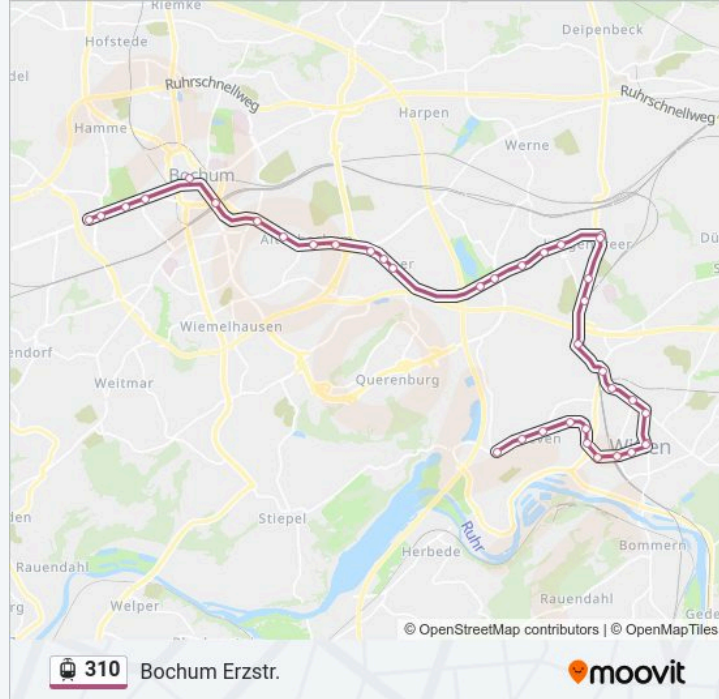

**Straßenbahnlinie 310 Info**

**Richtung:** Bochum Erzstr.

**Stationen:** 37

**Fahrtdauer:** 54 Min

**Linien Informationen:**

Bochum Langendreer Markt

Bochum Lessing-Schule

Bochum Igelstr.

Bochum Freigrafendamm

Bochum Lohring

Bochum Hbf

Bochum Rathaus

Bo-Bochumer Ver./Jahrhunderth.

Bochum J.-Mayer-S/Jahrh.-Halle

Bochum Wattenscheider Str.

Bochum Erzstr.

**Richtung: Bochum Höntrop Kirche**

42 Haltestellen

[LINIENPLAN ANZEIGEN](#)

Witten Heven Dorf

Witten am Steinberg

Witten Heven Hellweg

Witten Friedrich-List-Str.

Witten Hardel

**Straßenbahnlinie 310 Info**

**Richtung:** Bochum Höntrop Kirche

**Stationen:** 42

**Fahrtdauer:** 60 Min