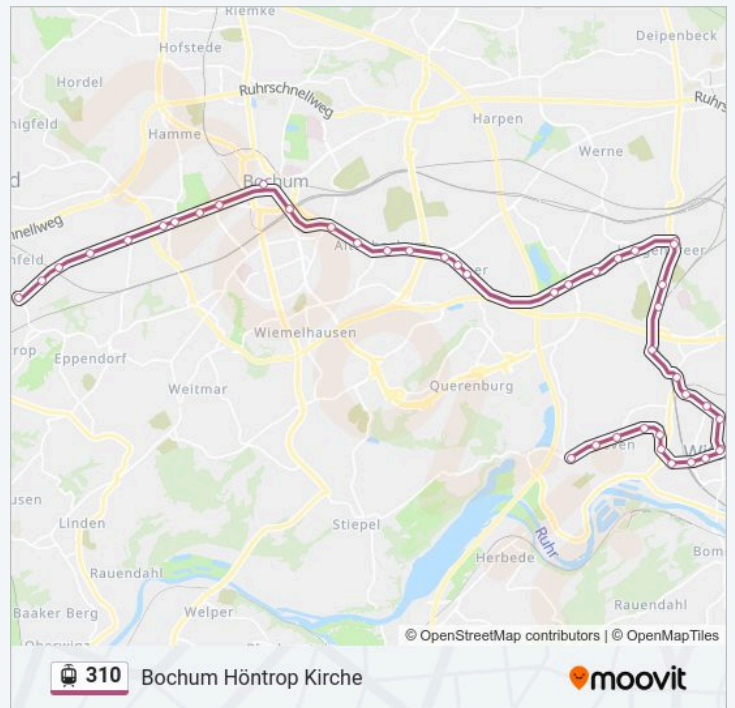

Bo-Bochumer Ver./Jahrhunderth.

Bochum J.-Mayer-S/Jahrh.-Halle

Bochum Wattenscheider Str.

Bochum Erzstr.

Bochum Engelsburger Str.

Bochum Leibnizstr.

Bochum Röntgenstr.

Bochum Brucknerstr.

## Richtung: Bochum Lohring

12 Haltestellen

[LINIENPLAN ANZEIGEN](#)

Bochum Höntrop Kirche

Bochum Brucknerstr.

Bochum Röntgenstr.

Bochum Leibnizstr.

Bochum Engelsburger Str.