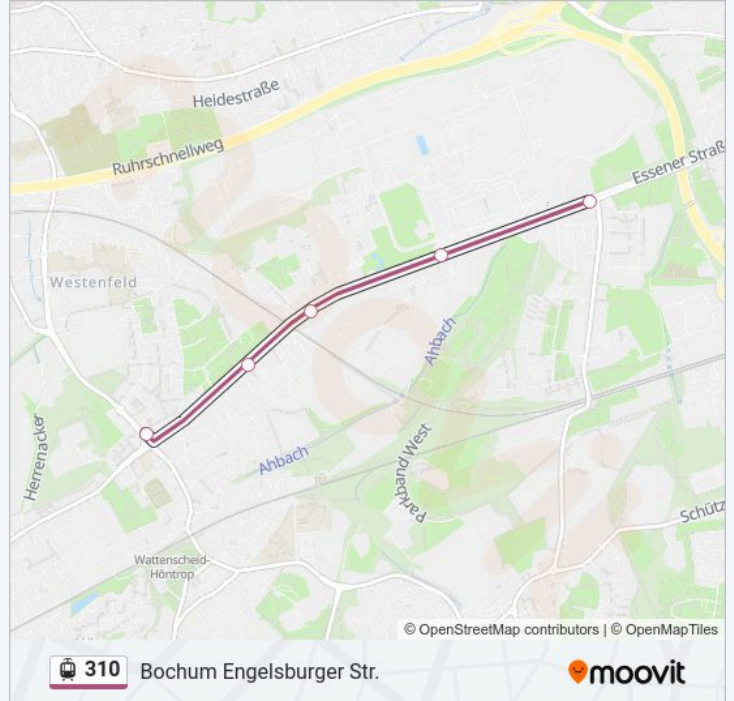

#### Straßenbahnlinie 310 Info

**Richtung:** Bochum Auf Dem Jäger

**Stationen:** 27

**Fahrtdauer:** 32 Min

**Linien Informationen:**

Bochum am Neggenborn

Bochum Igelstr.

Bochum Lessing-Schule

Bochum Brucknerstr.

Bochum Röntgenstr.

Bochum Leibnizstr.

Bochum Engelsburger Str.

### Straßenbahnlinie 310 Fahrpläne

Abfahrzeiten in Richtung Bochum Engelsburger Str.

Montag	00:52
Dienstag	00:52
Mittwoch	00:52
Donnerstag	00:52
Freitag	00:52
Samstag	00:52
Sonntag	00:52

### Straßenbahnlinie 310 Info

**Richtung:** Bochum Engelsburger Str.

**Stationen:** 5

**Fahrtdauer:** 4 Min

**Linien Informationen:**

**Richtung: Bochum Erzstr.**

37 Haltestellen

[LINIENPLAN ANZEIGEN](#)