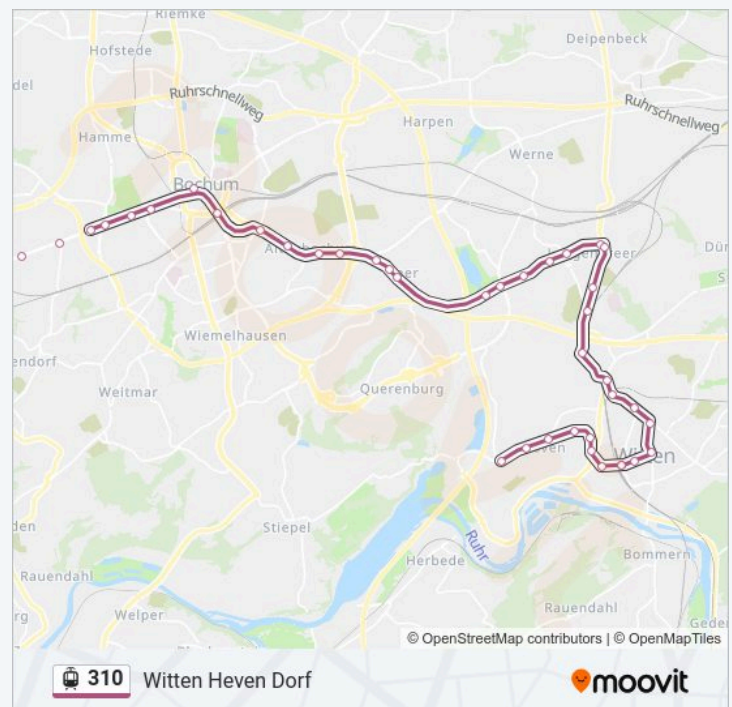

### **Straßenbahnlinie 310 Info**

**Richtung:** Bochum Wattenscheider Str.

**Stationen:** 36

**Fahrtdauer:** 53 Min

**Linien Informationen:**

 [Straßenbahnlinie 310 Karte](#)

**Richtung: Witten Heven Dorf**

Bochum Lessing-Schule

Bochum Langendreer Markt

Bochum Langendreer Markt

Bochum Rudolf-Steiner-Schule

Bochum Auf Dem Jäger

Witten Papenholz

**Straßenbahnlinie 310 Fahrpläne**

Abfahrzeiten in Richtung Witten Heven Dorf

Montag	03:49 - 22:27
Dienstag	03:49 - 22:27
Mittwoch	03:49 - 22:27
Donnerstag	03:49 - 22:27
Freitag	03:49 - 22:27
Samstag	03:49 - 22:27
Sonntag	03:49 - 22:27

**Straßenbahnlinie 310 Info**

**Richtung:** Witten Heven Dorf

**Stationen:** 42

**Fahrtdauer:** 59 Min

**Linien Informationen:**

Witten Crengeldanz

Witten Betriebshof Witten

Witten Breite Str.

Witten Marienhospital

Witten Rathaus