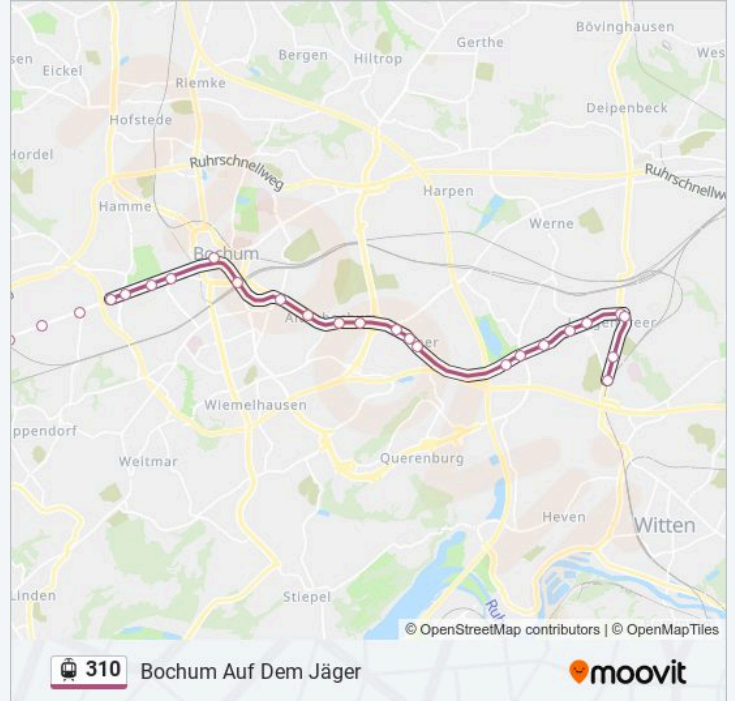

#### Straßenbahnlinie 310 Fahrpläne

Abfahrzeiten in Richtung Bochum Auf Dem Jäger

Montag	04:57 - 23:57
Dienstag	04:57 - 23:57
Mittwoch	04:57 - 23:57
Donnerstag	04:57 - 23:57
Freitag	04:57 - 23:57
Samstag	04:57 - 23:57
Sonntag	04:57 - 23:57

#### Straßenbahnlinie 310 Info

**Richtung:** Bochum Auf Dem Jäger

**Stationen:** 27

**Fahrtdauer:** 32 Min

**Linien Informationen:**

Bochum am Neggenborn

Bochum Igelstr.

Bochum Lessing-Schule

Bochum Langendreer Markt

Bochum Langendreer Markt

Bochum Rudolf-Steiner-Schule

Bochum Auf Dem Jäger

**Richtung: Bochum Engelsburger Str.**

5 Haltestellen

[LINIENPLAN ANZEIGEN](#)

Bochum Höntrop Kirche

Bochum Brucknerstr.

Bochum Röntgenstr.

Bochum Leibnizstr.

Bochum Engelsburger Str.