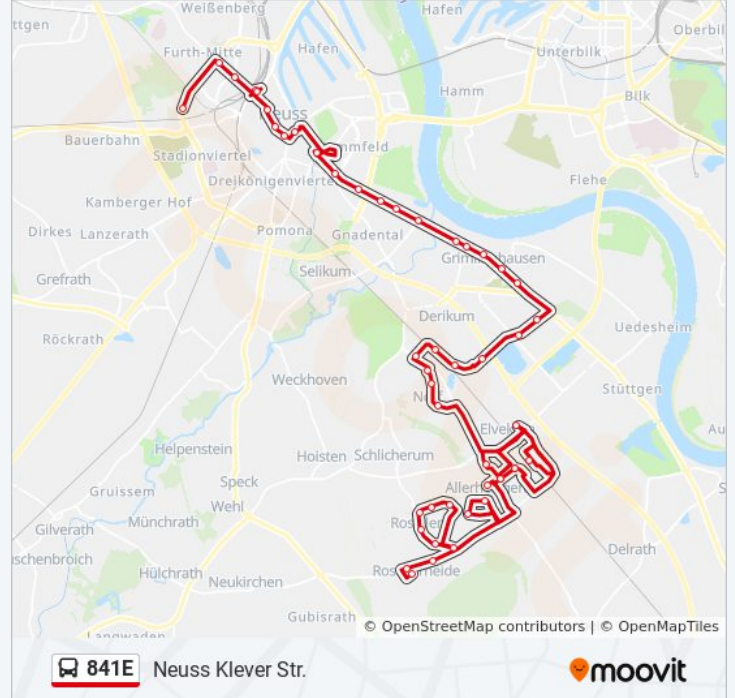

Buslinie 841E Info**Richtung:** Neuss Klever Str.**Stationen:** 48**Fahrtdauer:** 62 Min**Linien Informationen:**

Neuss Wisselter Weg

Neuss Norf Brücke

Neuss Norf Bf

Neuss Grupellostr.

Neuss Kruppstr.

Neuss am Blankenwasser

Neuss Im Taubental

Neuss Kuhweg

Neuss Volmerswerther Str.

Neuss Werresweg

Neuss Hüsenstr.

Neuss Kasterstr.

Neuss Sporthafen

Neuss Humboldtstr.

Neuss Dunantstr.

Neuss Sels

Neuss Alexianerplatz

Neuss Stadthalle/Museum

Neuss Landestheater

Neuss Zolltor

Neuss Neustr.

Neuss Niedertor

Neuss Hauptbahnhof

Neuss Hauptbahnhof

Neuss Wolberostr.

Neuss Kolpingstr.

Neuss Klever Str.

Richtung: Neuss Kolpingstr.

38 Haltestellen

[LINIENPLAN ANZEIGEN](#)