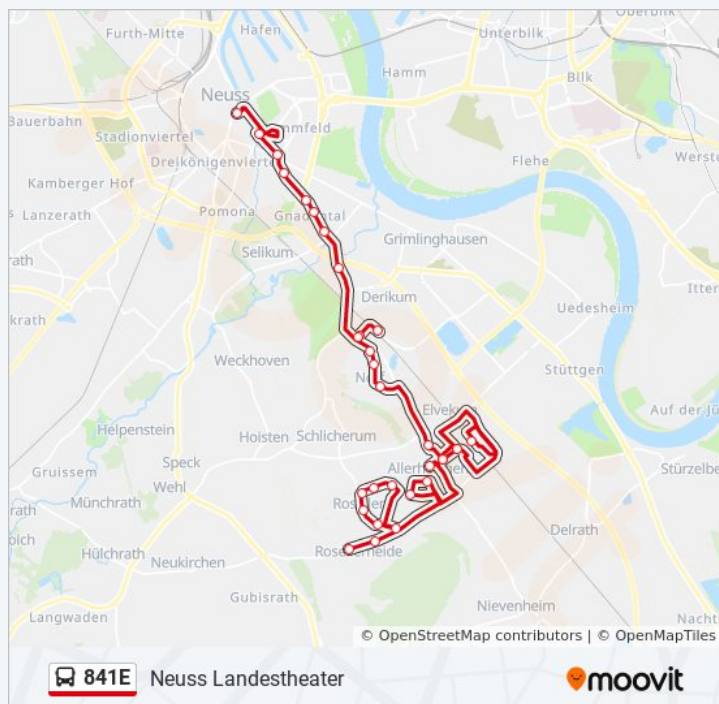

Neuss am Alten Bach

Neuss am Steinacker

Neuss Lessingplatz

Neuss Südstr.

Neuss Wisselter Weg

Neuss Norf Brücke

Neuss Norf Bf

Neuss Norf Brücke

Neuss Brüsseler Str.

Neuss Nixhütter Weg

Neuss Grüner Weg

Buslinie 841E Fahrpläne

Abfahrzeiten in Richtung Neuss Landestheater

Montag	07:04
Dienstag	07:04
Mittwoch	07:04
Donnerstag	07:04
Freitag	Kein Betrieb
Samstag	Kein Betrieb
Sonntag	Kein Betrieb

Buslinie 841E Info

Richtung: Neuss Landestheater

Stationen: 31

Fahrtdauer: 41 Min

Linien Informationen:

Neuss Konradstr.

Neuss Meertal

Neuss Alexianerplatz