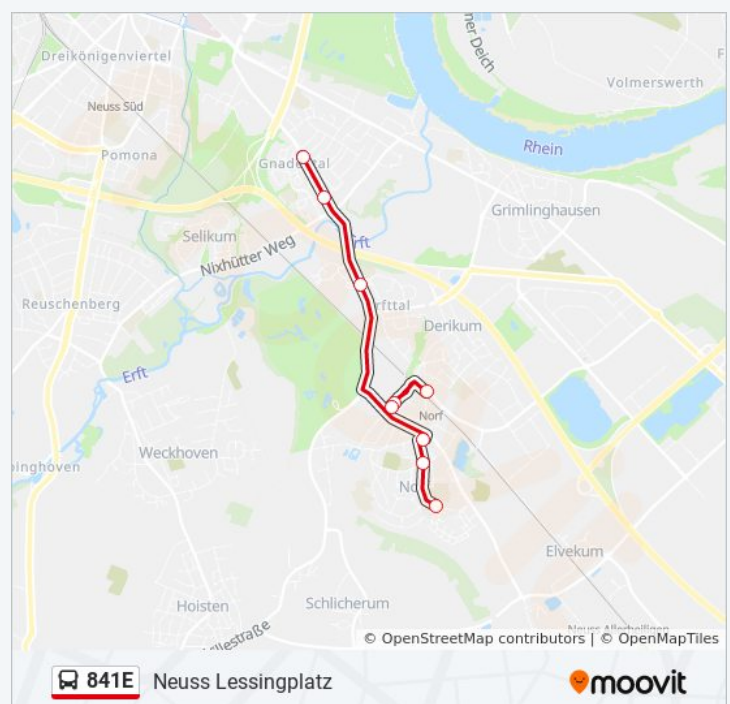

Neuss Stadthalle/Museum

Neuss Landestheater

Richtung: Neuss Lessingplatz

9 Haltestellen

[LINIENPLAN ANZEIGEN](#)

Neuss Grüner Weg

Neuss Nixhütter Weg

Neuss Brüsseler Str.

Neuss Norf Brücke

Neuss Norf Bf

Neuss Norf Brücke

Neuss Wisselter Weg

Neuss Südstr.

Neuss Lessingplatz

Buslinie 841E Fahrpläne

Abfahrzeiten in Richtung Neuss Lessingplatz

Montag	07:40
Dienstag	07:40
Mittwoch	07:40
Donnerstag	07:40
Freitag	Kein Betrieb
Samstag	Kein Betrieb
Sonntag	Kein Betrieb

Buslinie 841E Info

Richtung: Neuss Lessingplatz

Stationen: 9

Fahrtdauer: 12 Min

Linien Informationen:

Richtung: Neuss Seniorenzentrum

Buslinie 841E Fahrpläne

- Neuss Hauptbahnhof
- Neuss Schwannstr.
- Neuss Niedertor
- Neuss Neustr.
- Neuss Zolltor
- Neuss Stadthalle/Museum
- Neuss Alexianerplatz
- Neuss Meertal
- Neuss Konradstr.
- Neuss Grüner Weg
- Neuss Nixhütter Weg
- Neuss Brüsseler Str.
- Neuss Norf Brücke
- Neuss Norf Bf
- Neuss Norf Brücke
- Neuss Wisselter Weg
- Neuss Südstr.
- Neuss Lessingplatz
- Neuss am Steinacker
- Neuss am Alten Bach
- Neuss, am Linckhof
- Allerheiligen
- Neuss, am Linckhof
- Neuss am Alten Bach
- Neuss Albert-Schweitzer-Str.
- Neuss Lortzingstr.
- Neuss August-Macke-Str.
- Neuss am Norfbach
- Neuss am Josefshaus
- Neuss Brunnenstr.
- Neuss Friedhofsweg