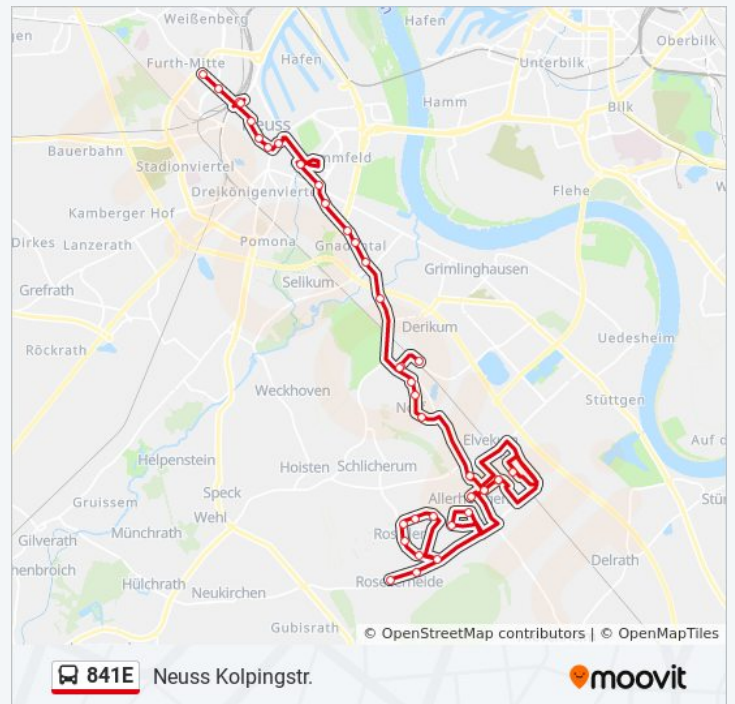

Freitag

Kein Betrieb

Samstag

Kein Betrieb

Sonntag

Kein Betrieb

Buslinie 841E Info

Richtung: Neuss Kolpingstr.

Stationen: 38

Fahrdauer: 49 Min

Linien Informationen:

Neuss Hauptbahnhof

Neuss Wolberostr.

Neuss Kolpingstr.

Richtung: Neuss Landestheater

31 Haltestellen