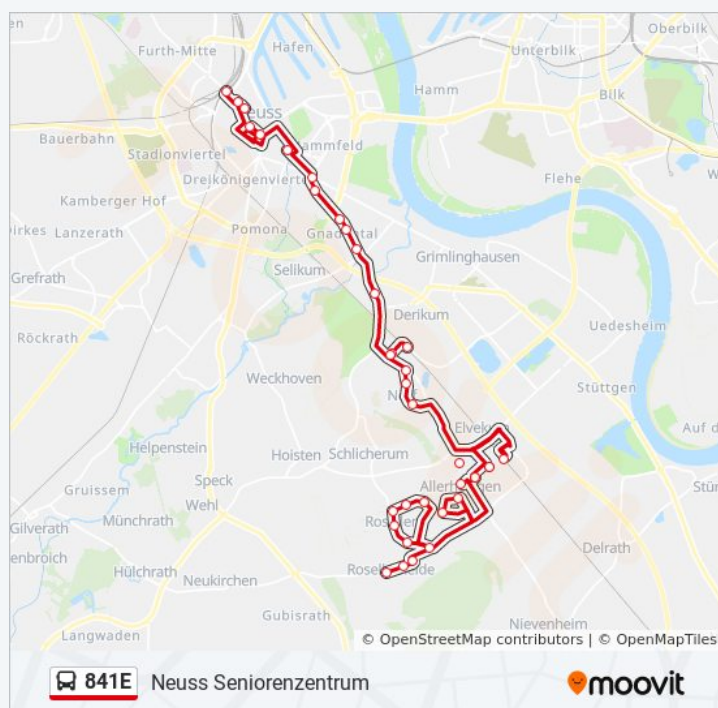

Buslinie 841E Info

Richtung: Neuss Seniorenzentrum

Stationen: 36

Fahrdauer: 34 Min

Linien Informationen:

Neuss Im Rethkamp

Neuss Ueckerather Str.

Neuss Waldstr.