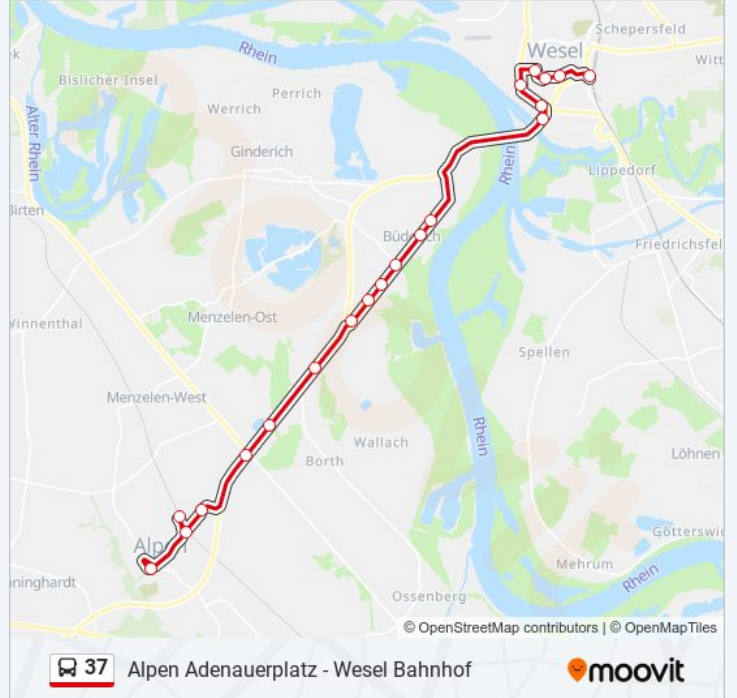

Die Buslinie 37 (Alpen Adenauerplatz - Wesel Bahnhof) hat 3 Routen

(1) Alpen Adenauerplatz: 08:59 - 18:59(2) Sonsbeck Neutorplatz: 06:17 - 13:52(3) Wesel Bahnhof: 06:51 - 17:26

Verwende Moovit, um die nächste Station der Buslinie 37 zu finden und um zu erfahren wann die nächste Buslinie 37 kommt.

Richtung: Alpen Adenauerplatz

20 Haltestellen

[LINIENPLAN ANZEIGEN](#)

Wesel Bahnhof
Wesel Wallstraße
Wesel Stettiner Straße
Wesel Großer Markt
Wesel Norbertstraße
Wesel Lvr-Niederrheinmuseum
Wesel Restaurant Lindenwirtin
Wesel Büderich Friedhof
Wesel Marktstraße
Wesel Winkeling
Wesel Elvericher Weg
Wesel Hotel Bürick
Rheinberg Wallacher Weg
Rheinberg Borth Solvay
Alpen Rillerbrück
Alpen Grünthal
Alpen Pflugfabrik Lemken
Alpen Bahnhof
Alpen Abzweig Bahnhof
Alpen Adenauerplatz

Buslinie 37 Fahrpläne

Abfahrzeiten in Richtung Alpen Adenauerplatz

Montag	08:59 - 18:59
Dienstag	08:59 - 18:59
Mittwoch	08:59 - 18:59
Donnerstag	08:59 - 18:59
Freitag	08:59 - 18:59
Samstag	06:59 - 16:59
Sonntag	Kein Betrieb

Buslinie 37 Info

Richtung: Alpen Adenauerplatz

Stationen: 20

Fahrtdauer: 32 Min

Linien Informationen:

Richtung: Sonsbeck Neutorplatz

33 Haltestellen

[LINIENPLAN ANZEIGEN](#)