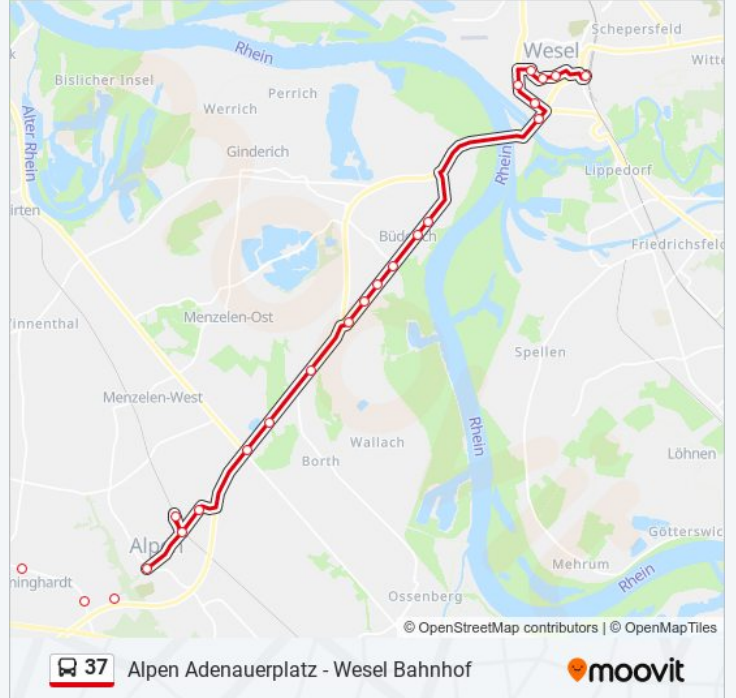

Richtung: Alpen Adenauerplatz

20 Haltestellen

[LINIENPLAN ANZEIGEN](#)

Wesel Bahnhof
Wesel Wallstraße
Wesel Stettiner Straße
Wesel Großer Markt
Wesel Norbertstraße
Wesel Lvr-Niederrheinmuseum
Wesel Restaurant Lindenwirtin
Wesel Büderich Friedhof
Wesel Marktstraße
Wesel Winkeling
Wesel Elvericher Weg
Wesel Hotel Bürick
Rheinberg Wallacher Weg
Rheinberg Borth Solvay
Alpen Rillerbrück
Alpen Grünthal
Alpen Pflugfabrik Lemken
Alpen Bahnhof
Alpen Abzweig Bahnhof
Alpen Adenauerplatz

Buslinie 37 Info

Richtung: Wesel Bahnhof

Stationen: 33

Fahrdauer: 31 Min

Linien Informationen:

Alpen Abzweig Bahnhof
Alpen Bahnhof
Alpen Pflugfabrik Lemken
Alpen Grünthal
Alpen Rillerbrück
Rheinberg Borth Solvay
Rheinberg Wallacher Weg
Wesel Hotel Bürick
Wesel Elvericher Weg
Wesel Winkeling
Wesel Marktstraße
Wesel Büderich Friedhof
Wesel Restaurant Lindenwirtin
Wesel Lvr-Niederrheinmuseum
Wesel Norbertstraße
Wesel Großer Markt
Wesel Stettiner Straße
Wesel Wallstraße
Wesel Bahnhof