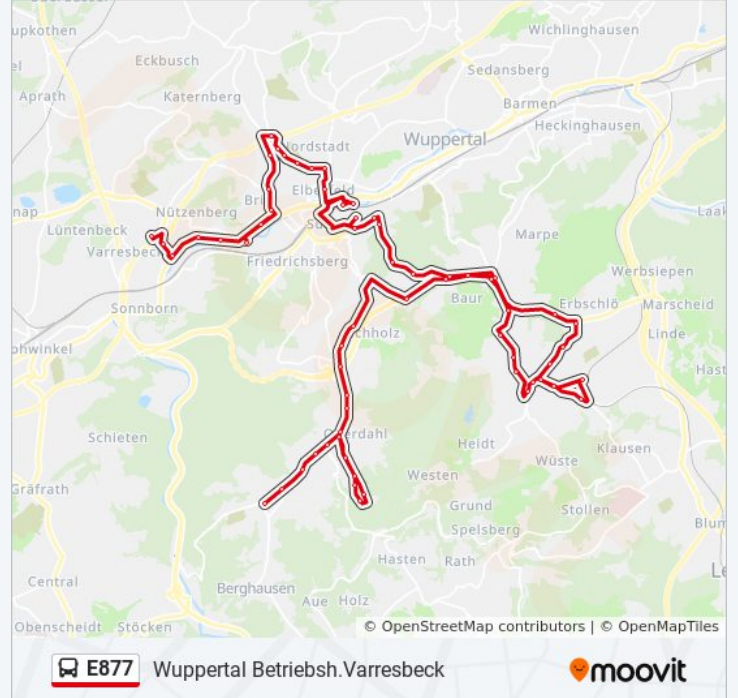

Wuppertal Mastweg Mitte

Wuppertal Mastweg

Wuppertal Hinterdohr

Wuppertal Schulweg

Wuppertal Kaisergarten

Wuppertal Neuenhaus

Wuppertal Görresweg

Wuppertal Hahnerberg

Buslinie E877 Info

Richtung: Wuppertal Betriebsh.Varresbeck

Stationen: 64

Fahrtdauer: 66 Min

Linien Informationen:

Wuppertal Parkstraße
Wuppertal Ronsdorf Krankenhaus
Wuppertal Kniprodestraße
Wuppertal Ronsdorf Markt
Wuppertal am Stadtbahnhof
Wuppertal Lüttringhauser Str.
Wuppertal Kratzkopfstraße
Wuppertal Ferd.-Lassalle-Str.
Wuppertal Ronsdorf Bf
Wuppertal Kratzkopfstraße
Wuppertal Lüttringhauser Str.
Wuppertal Gladiolenstraße
Wuppertal Lohsiepenstraße
Wuppertal Erbschlö
Wuppertal Ronsdorfer Anlagen
Wuppertal Lichtscheid
Wuppertal Auf Lichtscheid
Wuppertal Kapellen
Wuppertal am Walde
Wuppertal Böhler Hof
Wuppertal Kronprinzenallee
Wuppertal Kluser Höhe
Wuppertal Espenstraße
Wuppertal Haubahn
Wuppertal Kluse/Dessauerbrücke
Wuppertal Hbf
Wuppertal Wall/Museum (Hbf)
Wuppertal Karlsplatz
Höchsten/St. Josef Krankenhaus
Wuppertal Marienstraße
Wuppertal Friedhofskirche
Wuppertal Malerstraße
Wuppertal Briller Kreuz

Wuppertal Bayreuther Straße

Wuppertal Fernmeldeamt

Wuppertal Musikschule

Wuppertal Treppenstraße

Wuppertal Pestalozzistraße

Wuppertal Westende

Wuppertal Löwer

Wuppertal Varresbecker Straße

Wuppertal Talstraße

Wuppertal Betriebsh.Varresbeck

Richtung: Wuppertal Birkenhöhe Schleife

13 Haltestellen

[LINIENPLAN ANZEIGEN](#)

Wuppertal Betriebsh.Varresbeck

Wuppertal Döringstraße

Wuppertal Düsseldorfer Straße