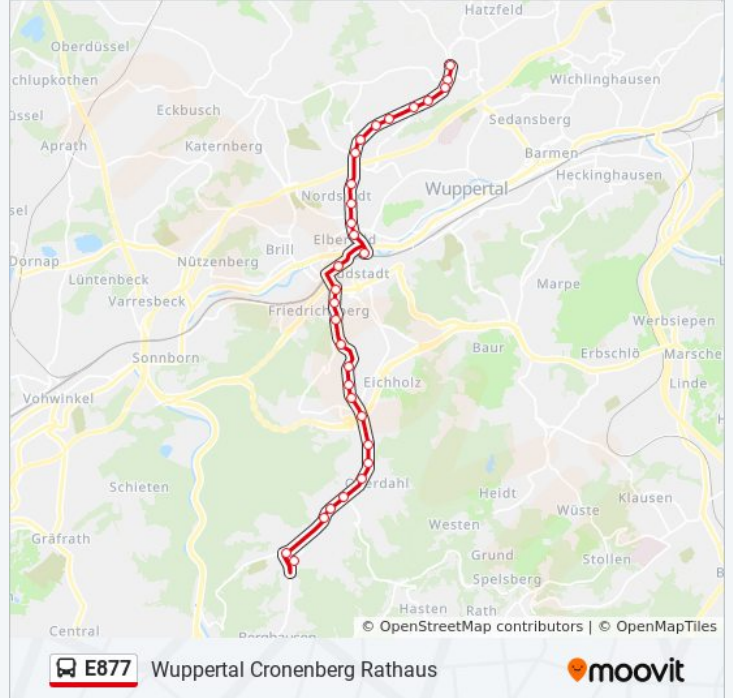

- Wuppertal Raukamp Schleife
- Wuppertal am Raukamp
- Wuppertal Westerbusch
- Wuppertal Uellendahl
- Wuppertal Friedhof Uellendahl
- Wuppertal am Haken
- Wuppertal Leipziger Straße
- Wuppertal Kohlstraße
- Wuppertal Eschenbeek
- Wuppertal Schleswiger Straße
- Wuppertal Ludwigstraße
- Wuppertal Karlsplatz
- Wuppertal Morianstraße (Hbf)
- Wuppertal Hbf
- W-Tal Hist. Stadthalle (Hbf)
- Wuppertal Weststraße
- Wuppertal Neckarstraße
- Wuppertal Klever Platz

Buslinie E877 Info

Richtung: Wuppertal Cronenberg Rathaus

Stationen: 31

Fahrtdauer: 31 Min

Linien Informationen:

Wuppertal Hatzenbeck

Wuppertal Graf-Adolf-Straße

Wuppertal Worringer Straße

Wuppertal Jung-Stilling-Weg

Wuppertal Hahnerberg

Wuppertal Görresweg

Wuppertal Neuenhaus

Wuppertal Kaisergarten

Wuppertal Cronenfeld

Wuppertal Cronenf. Bahnüberg.

Wuppertal Neukuchhausen

Wuppertal Unterkirchen

Wuppertal Cronenberg Rathaus

Richtung: Wuppertal Raukamp Schleife

13 Haltestellen

[LINIENPLAN ANZEIGEN](#)

Wuppertal Birkenhöhe Schleife

Wuppertal Birkenhöhe

Wuppertal Birkenhöhe