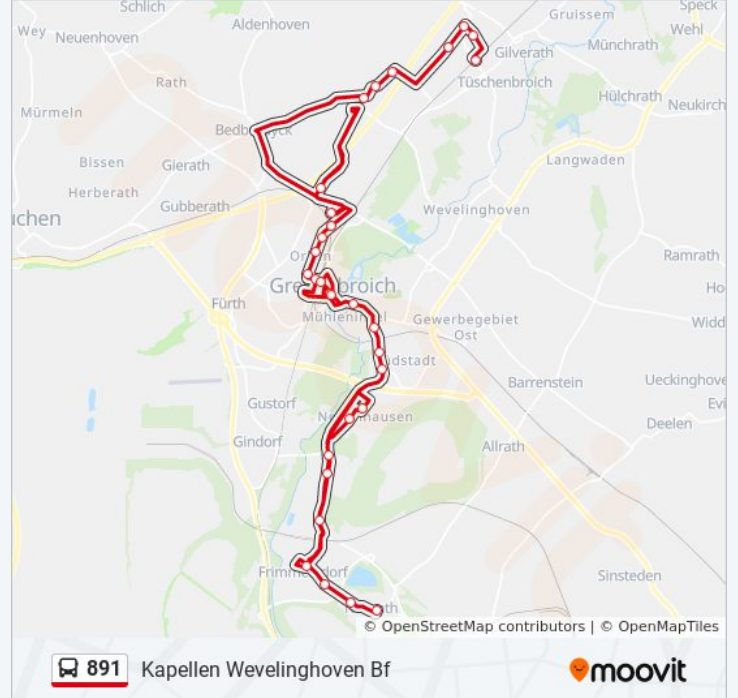

Stationen: 30

Fahrtdauer: 55 Min

Linien Informationen:

Grevenbroich Bf

Grevenbr. Pl. D. Deut. Einheit

Grevenbroich Merkatorstr.

Grevenbroich Hans-Sachs-Str.

Grevenbroich Eintrachtstr.

Grevenbroich Berliner Str.

Grevenbroich Noithausen Brücke

Grevenbroich Fröbelstr.

Grevenbr. Noithausen Allkauf

Grevenbroich Hemmerden Landstr

Grevenbroich Humboldtstr.

Grevenbroich Daimlerstraße

Gv Auf den Hundert Morgen

Grevenbroich am Schellberg

Grevenbroich Kreiswasserwerke

Kapellen Wevelinghoven Bf

Richtung: Rommerskirchen am Stutzkreuz

3 Haltestellen

[LINIENPLAN ANZEIGEN](#)

Grevenbroich Im Meiswinkel

Grevenbroich Kraftwerk Neurath