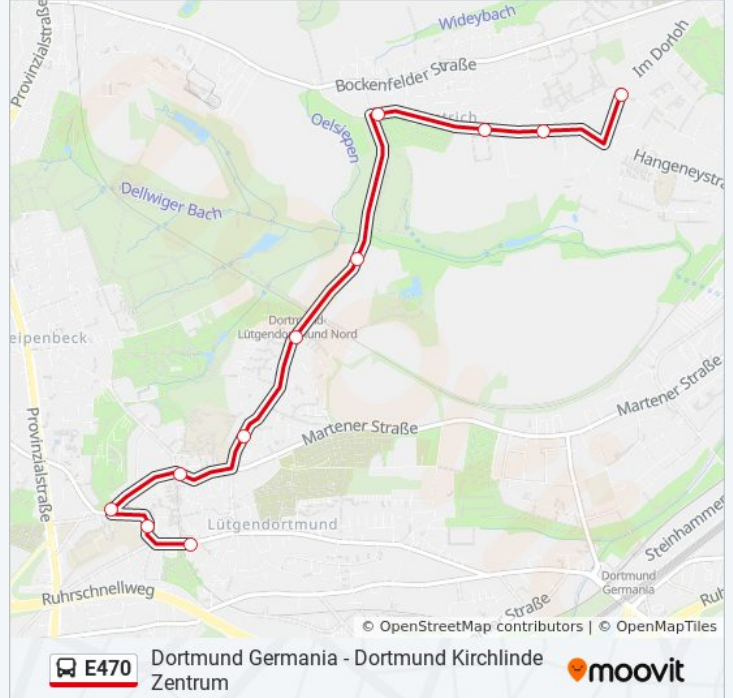

### Buslinie E470 Info

**Richtung:** Dortmund Lütgendortmund

**Stationen:** 11

**Fahrtdauer:** 12 Min

**Linien Informationen:**

### Richtung: Dortmund Mengede Bf

12 Haltestellen

[LINIENPLAN ANZEIGEN](#)

- Dortmund Westerfilde
- Dortmund Mergelkuhle
- Dortmund Dörwerstraße
- Dortmund Karl-Schurz-Straße
- Do Schulzentrum Nette
- Dortmund Brinkmannstraße
- Dortmund Auf Dem Wodeacker
- Dortmund Zum Hallenbad
- Dortmund Händelstraße
- Dortmund Im Apen
- Dortmund Mengede Markt
- Dortmund Mengede Bf