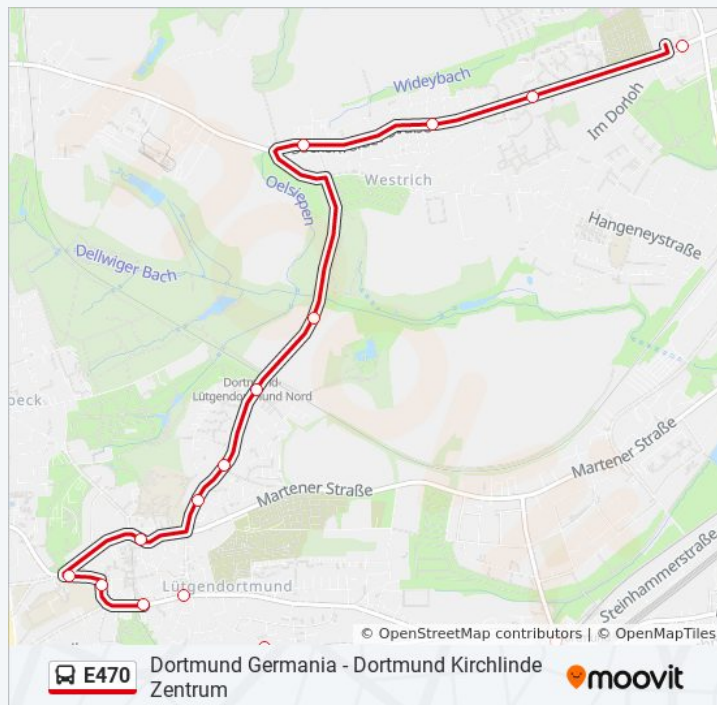

Dortmund Mengede Markt

Dortmund Im Apen

Dortmund Händelstraße

Dortmund Zum Hallenbad

Dortmund Auf Dem Wodeacker

Dortmund Brinkmannstraße

Do Schulzentrum Nette

**Buslinie E470 Fahrpläne**

18 Haltestellen

[LINIENPLAN ANZEIGEN](#)

Dortmund Germania

Dortmund Somborner Straße

Dortmund Somborner Höh

Dortmund Lindentalweg

Dortmund Lütgendortm. Hellweg

**Buslinie E470 Fahrpläne**

Dortmund Westrich

Dortmund Zeisigweg

Dortmund Auf Dem Bockenfelde

Dortmund Kirchlinde Zentrum

Sonntag

Kein Betrieb

### Buslinie E470 Info

**Richtung:** Dortmund Kirchlinde Zentrum

**Stationen:** 18

**Fahrtdauer:** 13 Min

**Linien Informationen:**