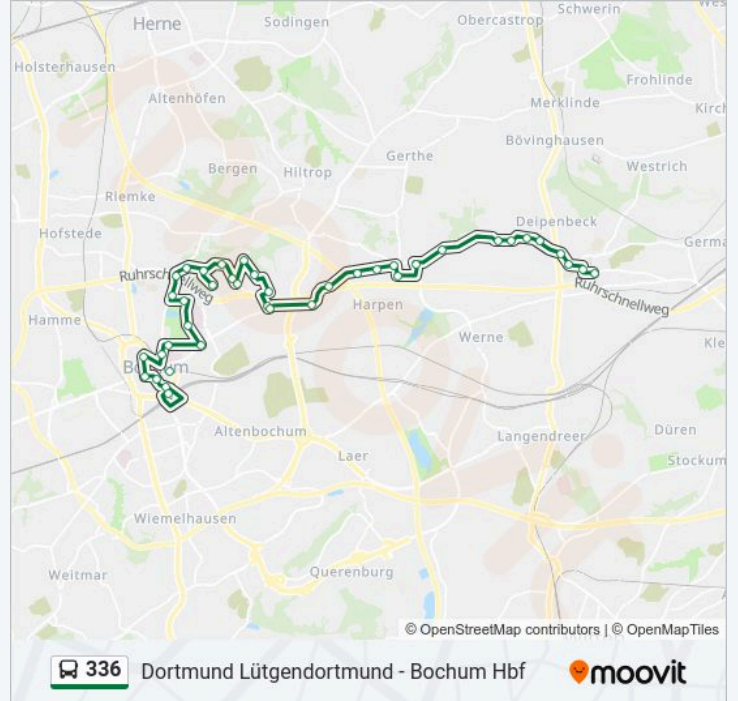

Bochum Borgmannstr.

Dortmund Limbeckstraße

Dortmund Holtestraße

Bochum Brüning

Bochum Alte Werner Str.

Bochum Brücke Ruhr Park

Bochum Freyaweg

Bochum Dellenstr.

Buslinie 336 Info

Richtung: Dortmund Lütgendortmund

Stationen: 38

Fahrtdauer: 46 Min

Linien Informationen:

Bochum Vierhausstr.

Bochum Tenthoffstr.

Bochum An Der Kaiseraue

Bochum Kornharpener Str.

Bochum Geisental

Bochum Laurentiusstr.

Bochum Dellenstr.

Bochum Freyaweg

Bochum Brücke Ruhr Park

Bochum Alte Werner Str.

Bochum Brüning

Dortmund Holtestraße

Dortmund Limbeckstraße

Bochum Borgmannstr.

Dortmund Molenarkweg

Dortmund Plesken

Dortmund Kaubomstraße

Dortmund Bleichstraße

Dortmund Lütgendortmund