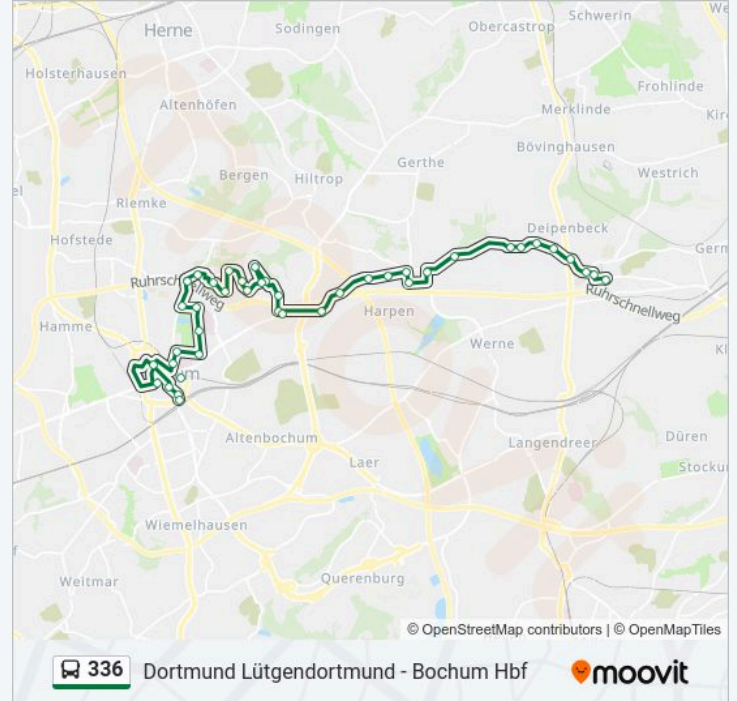

Bochum Borgmannstr.

Dortmund Limbeckstraße

Dortmund Holtestraße

Bochum Brüning

Bochum Alte Werner Str.

Bochum Brücke Ruhr Park

Bochum Freyaweg

Bochum Dellenstr.

Bochum Tenthoffstr.

Bochum Vierhausstr.

Bochum Gudrunstr.

Bochum St.Josef-Hospital

Bochum Tierpark

Bochum Planetarium

Bochum Kunstmuseum

Bochum Augusta-Krankenhaus

Bochum Brückstr.

Bochum Rathaus

Bochum Bongardstr.

Bochum Hbf/Boulevard

Bochum Hbf

Richtung: Dortmund Lütgendortmund

38 Haltestellen

[LINIENPLAN ANZEIGEN](#)

Bochum Kornharpener Str.

Bochum Geisental

Bochum Laurentiusstr.

Bochum Dellenstr.

Bochum Freyaweg

Bochum Brücke Ruhr Park

Bochum Alte Werner Str.

Bochum Brüning