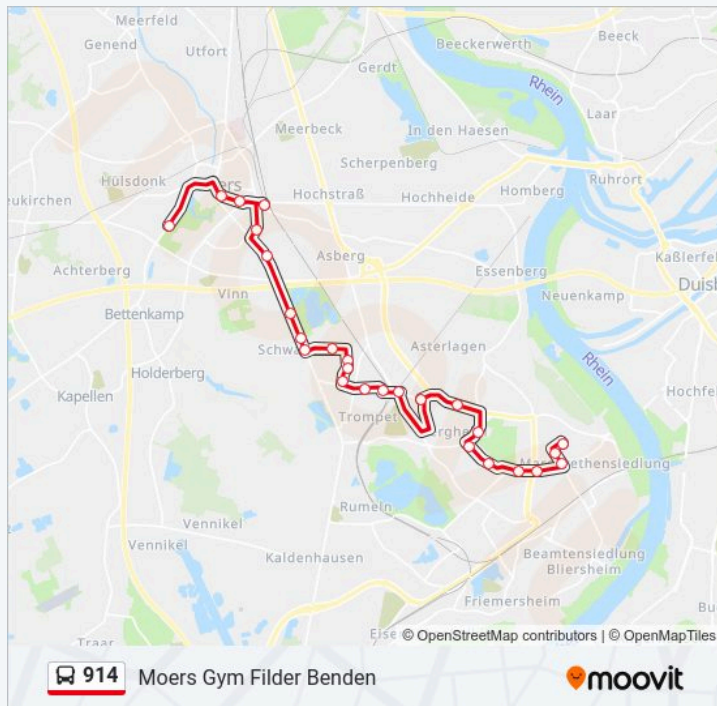

Duisburg Mevissen

Duisburg Paschacker

Duisburg Oestrum Bahn

Duisburg Unterstraße

Duisburg Baumschulstr.

Moers Dürerstraße

Moers Schwafheim Sportplatz

Moers Veit-Stoß-Straße

Moers Einkaufsmärkte

Moers Schwafheim Siedweg

Moers Wacholderstraße

Moers Schwafheim Daheim

Moers Vinner Straße

Moers St.-Josef-Krankenhaus

Moers Bahnhof

Moers Augustastr.

### Buslinie 914 Info

**Richtung:** Moers Gym Filder Benden

**Stationen:** 26

**Fahrdauer:** 41 Min

**Linien Informationen:**