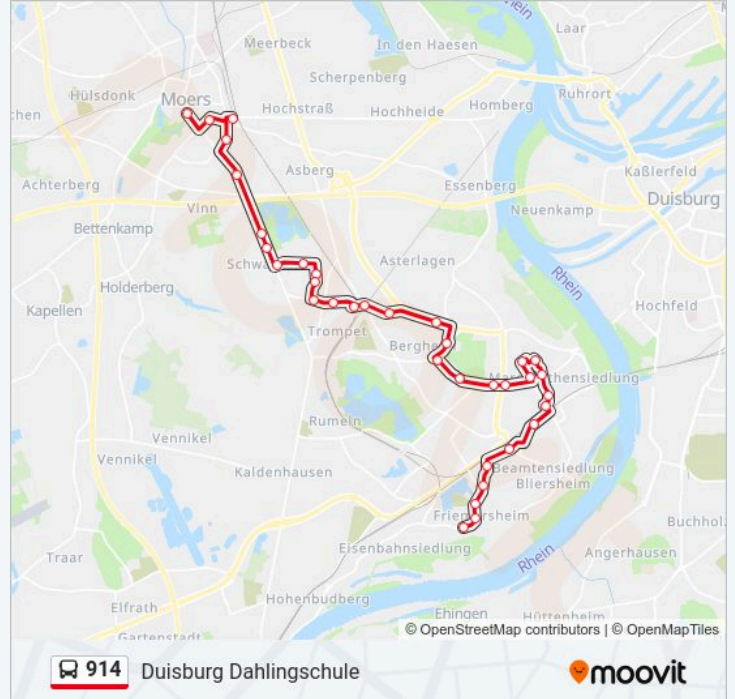

**Buslinie 914 Info****Richtung:** Duisburg Dahlingschule**Stationen:** 35**Fahrtdauer:** 54 Min**Linien Informationen:**

Duisburg Willy-Brandt-Kolleg

Duisburg Rheinhausenhalle

Duisburg Schwarzenberger Str.

Duisburg Friedrich-Alfred-Str.

Duisburg Rheinhausen Markt

Duisburg Atroper Str.

Duisburg Ursulastr.

Duisburg Rheinhausen Ost Bf

Duisburg Kruppstraße

Duisburg Kampmann

Duisburg Rheinh.Bf/Kaiserstr.

Friemersheim Markt

Duisburg Ewaldstr.

Duisburg Schützenstr.

Duisburg Dahlingschule

### Richtung: Duisburg Rheinhausen Markt

26 Haltestellen

[LINIENPLAN ANZEIGEN](#)

Moers Gym Filder Benden

Moers Königlicher Hof

Moers Augustastr.

Moers Bahnhof

Moers St.-Josef-Krankenhaus