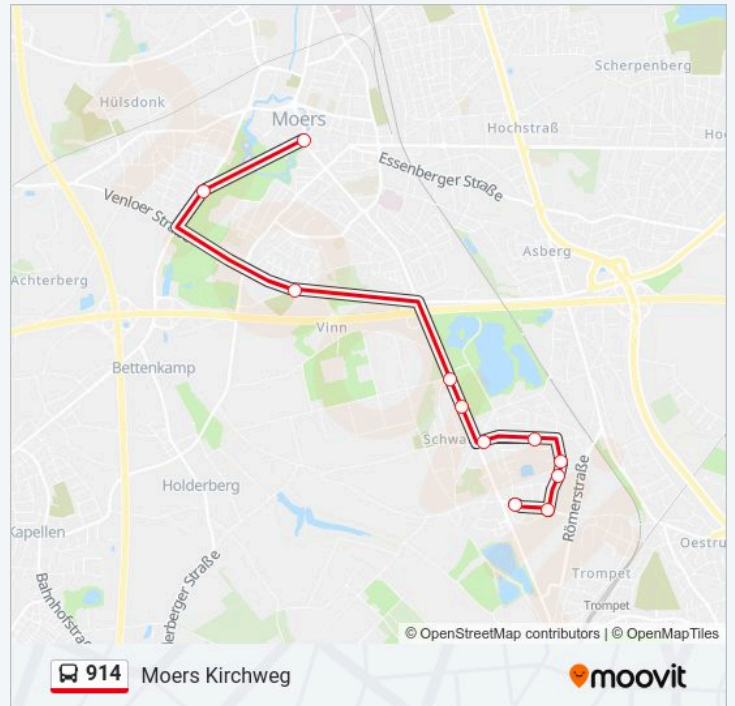

Moers Schwafheim Siedweg

Moers Einkaufsmärkte

Moers Veit-Stoß-Straße

Moers Schwafheim Sportplatz

Moers Dürerstraße

### Buslinie 914 Info

**Richtung:** Moers Kirchweg

**Stationen:** 11

**Fahrdauer:** 15 Min

**Richtung: Moers Königlicher Hof**

40 Haltestellen

[LINIENPLAN ANZEIGEN](#)

Duisburg Turmstr.