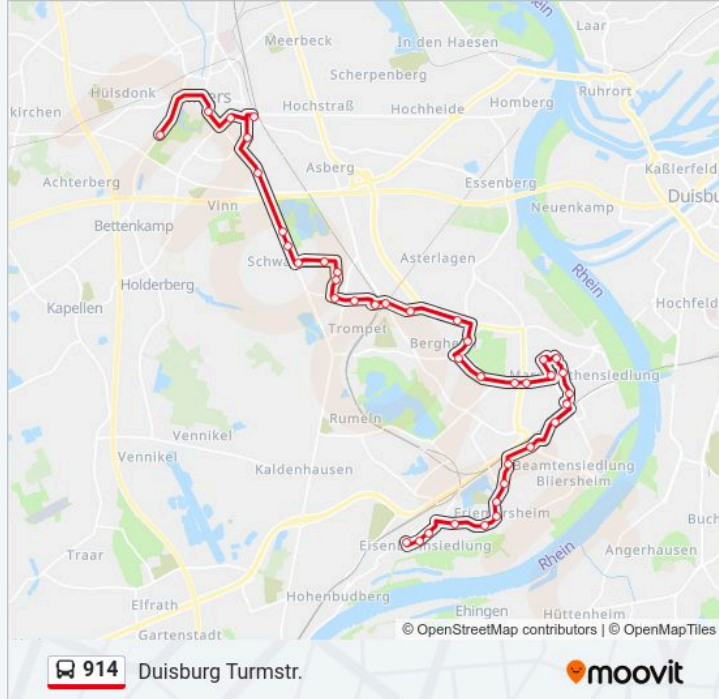

**Buslinie 914 Info**

**Richtung:** Duisburg Turmstr.

**Stationen:** 40

**Fahrtdauer:** 59 Min

**Linien Informationen:**

Duisburg Johanniter Krankenh.

Duisburg Flutweg

Duisburg Königsberger Str.

Duisburg Kruppstraße

Duisburg Kampmann

Duisburg Rheinh.Bf/Kaiserstr.

Friemersheim Markt

Duisburg Ewaldstr.

Duisburg Schützenstr.

Duisburg Dahlingschule

Duisburg Dahlingstr.

Duisburg Lothsfeldstr.

Duisburg Martinistr.

Duisburg Turmstr.

### Richtung: Moers Gym Filder Benden

26 Haltestellen

[LINIENPLAN ANZEIGEN](#)

Duisburg Rheinhausen Markt

Duisburg Friedrich-Alfred-Str.

Duisburg Schwarzenberger Str.

Duisburg Rheinhausenhalle

Duisburg Willy-Brandt-Kolleg