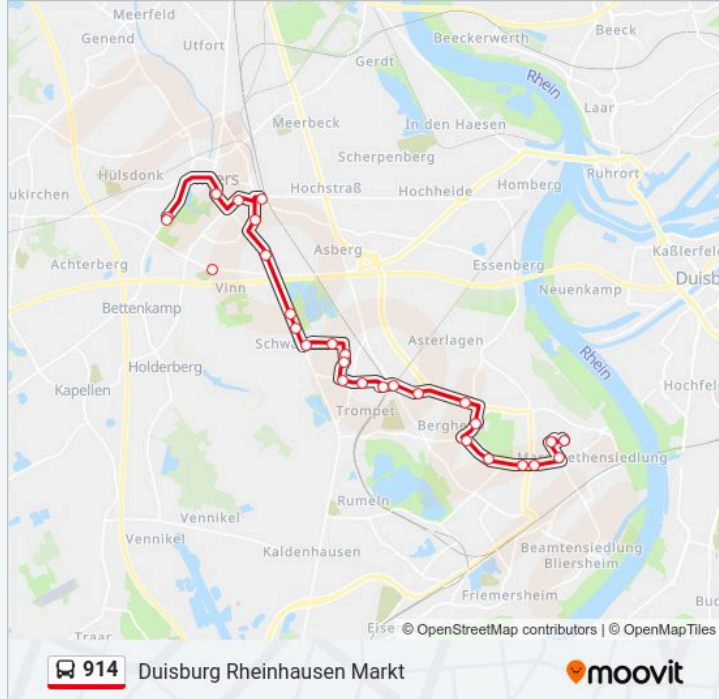

### Buslinie 914 Info

**Richtung:** Duisburg Rheinhausen Markt

**Stationen:** 26

**Fahrtdauer:** 40 Min

**Linien Informationen:**

Duisburg Unterstraße

Duisburg Oestrum Bahn

Duisburg Paschacker

Duisburg Mevissen

Duisburg Johanniter Krankenh.

Duisburg Flutweg

Duisburg Königsberger Str.

Duisburg Willy-Brandt-Kolleg

Duisburg Rheinhausenhalle

Duisburg Schwarzenberger Str.

Duisburg Friedrich-Alfred-Str.

Duisburg Rheinhausen Markt

### Richtung: Duisburg Rheinhausen Markt

12 Haltestellen

[LINIENPLAN ANZEIGEN](#)

Duisburg Dahlingschule

Duisburg Schützenstr.

Duisburg Ewaldstr.

Friemersheim Markt

Duisburg Walt.-Rathenau-Platz