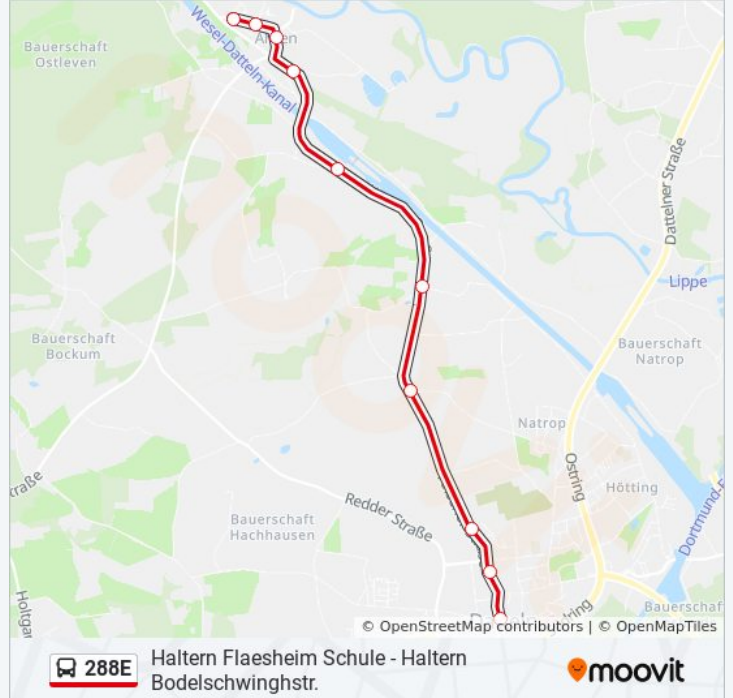

Verwende Moovit, um die nächste Station der Buslinie 288E zu finden und um zu erfahren wann die nächste Buslinie 288E kommt.

## Richtung: Datteln Halterner Str.

10 Haltestellen

[LINIENPLAN ANZEIGEN](#)

- Datteln Bus Bf
- Datteln Redder Str.
- Datteln Fritz-Reuter-Weg
- Datteln Drieven
- Datteln Klosterner Weg
- Datteln Schleuse Ahsen
- Datteln Im Overkamp
- Datteln Schmiedestr.
- Datteln am Graben
- Datteln Halterner Str.

## Buslinie 288E Fahrpläne

Abfahrzeiten in Richtung Datteln Halterner Str.

Montag	12:49 - 14:29
Dienstag	12:49 - 14:29
Mittwoch	12:49 - 14:29
Donnerstag	12:49 - 14:29
Freitag	Kein Betrieb
Samstag	Kein Betrieb
Sonntag	Kein Betrieb

## Buslinie 288E Info

**Richtung:** Datteln Halterner Str.

**Stationen:** 10

**Fahrtdauer:** 9 Min

**Linien Informationen:**

**Richtung: Datteln Ohmstr.**

13 Haltestellen

[LINIENPLAN ANZEIGEN](#)