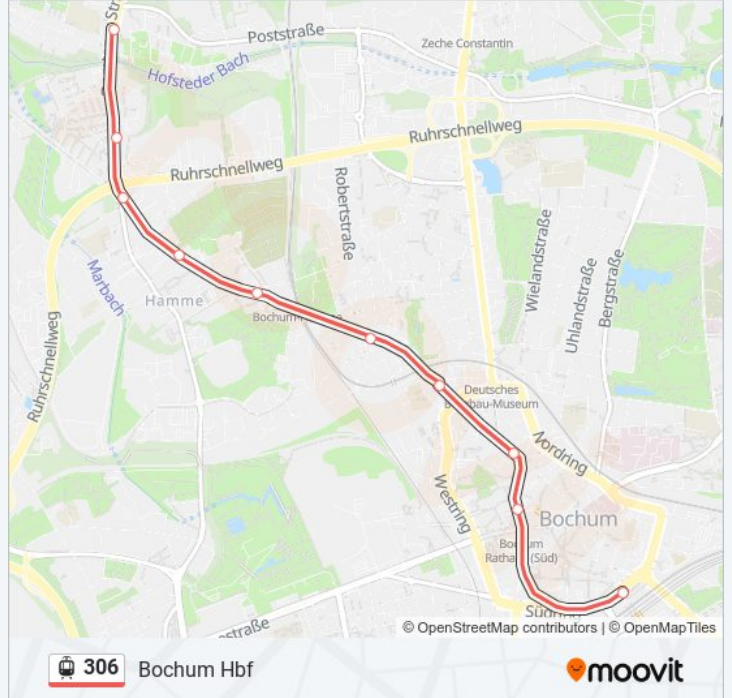

Verwende Moovit, um die nächste Station der Straßenbahnlinie 306 zu finden und um zu erfahren wann die nächste Straßenbahnlinie 306 kommt.

## Richtung: Bochum Hbf

21 Haltestellen

[LINIENPLAN ANZEIGEN](#)

Her Wanne-Eickel Hbf  
Herne am Buschmannshof  
Herne Solbad  
Herne Im Sportpark  
Herne Heisterkamp  
Herne Hugenpoth  
Herne Eickel Kirche  
Herne Auf Der Wenge  
Herne Hannibalstr.  
Herne Eickeler Str.  
Bochum Hannibal Einkaufscentr.  
Bochum Hordeler Str.  
Bochum Breslauer Str.  
Bochum Bodelschwinghplatz  
Bochum Hamme Kirche  
Bochum Amtsstr.  
Bochum Robertstr.  
Bochum Präsident Bf  
Bochum Brückstr.  
Bochum Rathaus  
Bochum Hbf

## Straßenbahnlinie 306 Fahrpläne

Abfahrzeiten in Richtung Bochum Hbf

Montag	00:10 - 23:40
Dienstag	00:10 - 23:40
Mittwoch	00:10 - 23:40
Donnerstag	00:10 - 23:40
Freitag	00:10 - 23:40
Samstag	00:10 - 23:40
Sonntag	00:10 - 23:10

## Straßenbahnlinie 306 Info

**Richtung:** Bochum Hbf

**Stationen:** 21

**Fahrtdauer:** 30 Min

**Linien Informationen:**

**Richtung: Bochum Hordeler Str.**

10 Haltestellen

[LINIENPLAN ANZEIGEN](#)