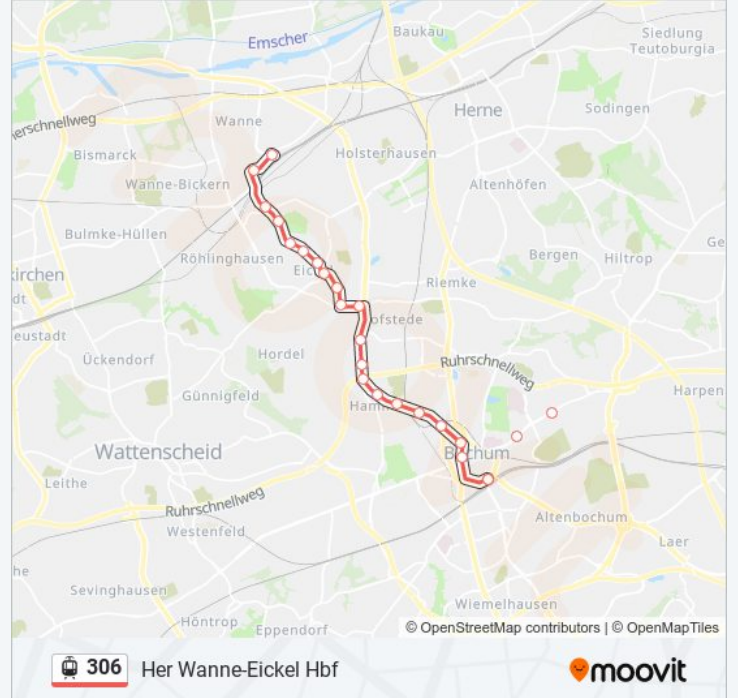

Herne Heisterkamp

Herne Im Sportpark

Herne Solbad

Herne am Buschmannshof

Her Wanne-Eickel Hbf

Straßenbahnlinie 306 Offline Fahrpläne und Netzkarten stehen auf moovitapp.com zur Verfügung. Verwende den Moovit App, um Live Bus Abfahrten, Zugfahrpläne oder U-Bahn Fahrplanzeiten zu sehen, sowie Schritt für Schritt Wegangaben für alle öffentlichen Verkehrsmittel in NRW (nordrhein-Westfalen) zu erhalten.

© 2024 Moovit - Alle Rechte vorbehalten