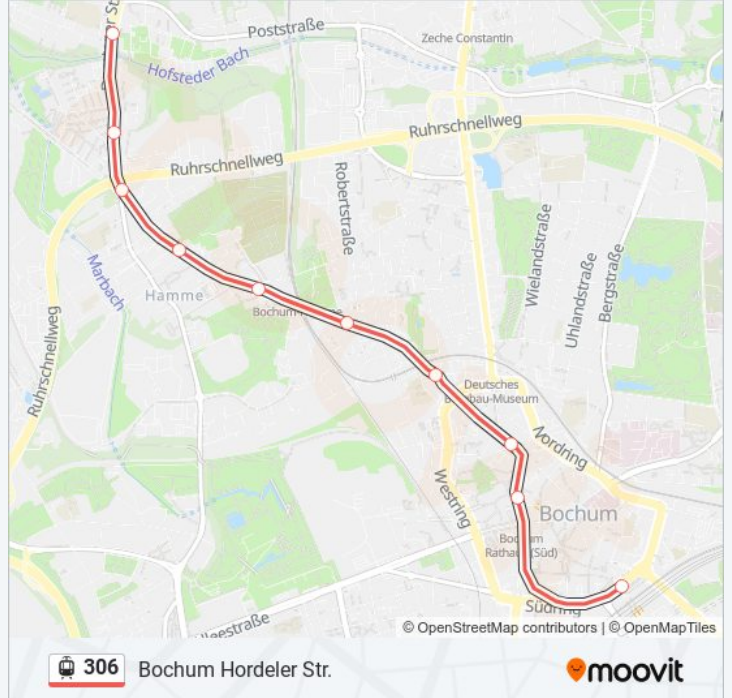

## Straßenbahnlinie 306 Info

**Richtung:** Bochum Hbf

**Stationen:** 21

**Fahrtdauer:** 30 Min

**Linien Informationen:**

**Richtung: Bochum Hordeler Str.**

10 Haltestellen

[LINIENPLAN ANZEIGEN](#)

Bochum Hbf

Bochum Rathaus

Bochum Brückstr.

Bochum Präsident Bf

Bochum Robertstr.

Bochum Amtsstr.

Bochum Hamme Kirche

Bochum Bodelschwingplatz

Bochum Breslauer Str.

Bochum Hordeler Str.

**Straßenbahnlinie 306 Fahrpläne**

Abfahrzeiten in Richtung Bochum Hordeler Str.

Montag	Kein Betrieb
Dienstag	Kein Betrieb
Mittwoch	Kein Betrieb
Donnerstag	Kein Betrieb
Freitag	Kein Betrieb
Samstag	07:43 - 14:52
Sonntag	Kein Betrieb

**Straßenbahnlinie 306 Info**

**Richtung:** Bochum Hordeler Str.

**Stationen:** 10

**Fahrtdauer:** 14 Min

**Linien Informationen:**

**Richtung: Bochum Vonovia Ruhrstadion**

23 Haltestellen

[LINIENPLAN ANZEIGEN](#)